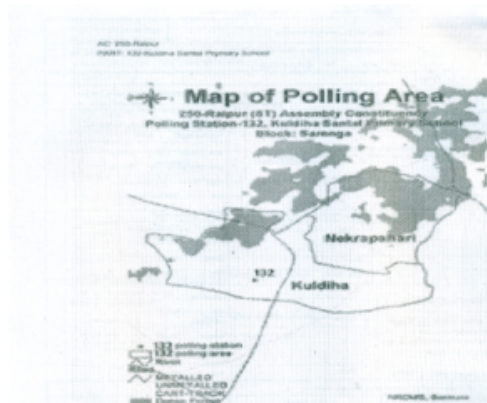

Nazri Naksha