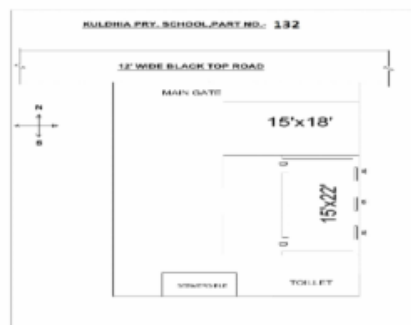

নির্বাচক নিবন্ধন আধিকারিকের স্বাক্ষর

Nazri Naksha

Google Map View

Polling Station Building Front View

Polling Station Front View

Cad View

Key MAP View

বিধানসভা নির্বাচনক্ষেত্রের নং, নাম : 250-রাইপুর
ভাগ নং, নাম : 1-কুলডিহা