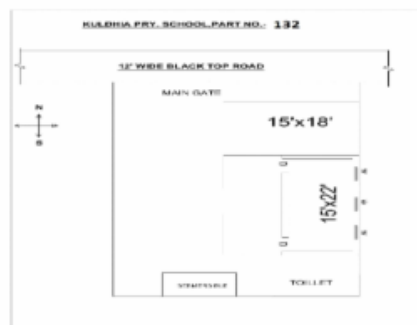

নির্বাচক নিবন্ধন আধিকারিকের স্বাক্ষর

Nazri Naksha

Google Map View

Polling Station Building Front View

Polling Station Front View

Cad View

Key MAP View

বিধানসভা নির্বাচনক্ষেত্রের নং, নাম : 250-রাইপুর
ভাগ নং, নাম : 1-কুলডিহা