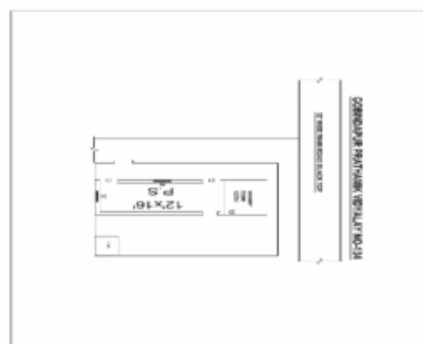

নির্বাচক নিবন্ধন আধিকারিকের স্বাক্ষর

Nazri Naksha

Google Map View

Polling Station Building Front View

Polling Station Front View

Cad View

Key MAP View

1	UVG1156405	নাম : মালা কালিন্দী স্বামীর নাম: সুধা কালিন্দী বাড়ির নং : n0032 বয়স : 40 লিঙ্গ : মহিলা	ফটো উপলব্ধ	2	UVG1156397	নাম : সুধা কালিন্দী পিতার নাম: মদন কালিন্দী বাড়ির নং : n0031 বয়স : 41 লিঙ্গ : পুরুষ	ফটো উপলব্ধ	3	UVG1494004	নাম : নুপুর গরাই স্বামীর নাম: সঞ্জয় গরাই বাড়ির নং : n0021 বয়স : 30 লিঙ্গ : মহিলা	ফটো উপলব্ধ
4	UVG1493998	নাম : সঞ্জয় গরাই পিতার নাম: শিবরাম গরাই বাড়ির নং : n0021 বয়স : 33 লিঙ্গ : পুরুষ	ফটো উপলব্ধ	5	DFT1495522	নাম : কম্পনা গরাই স্বামীর নাম: শিবরাম গরাই বাড়ির নং : n0021 বয়স : 56 লিঙ্গ : মহিলা	ফটো উপলব্ধ	6	UVG2048635	নাম : শিবরাম গরাই পিতার নাম: পার্বতী গরাই বাড়ির নং : n0021 বয়স : 61 লিঙ্গ : পুরুষ	ফটো উপলব্ধ
7	UVG1398569	নাম : মহুয়া চৌধুরী স্বামীর নাম: সুখরঞ্জন চৌধুরী বাড়ির নং : n0298 বয়স : 37 লিঙ্গ : মহিলা	ফটো উপলব্ধ	8	WB/28/196/252537	নাম : সুখরঞ্জন চৌধুরী পিতার নাম: গোষ্ঠ চৌধুরী বাড়ির নং : n0297 বয়স : 51 লিঙ্গ : পুরুষ	ফটো উপলব্ধ	9	UVG2090785	নাম : দিশা দত্ত পিতার নাম: তপন কুমার দত্ত বাড়ির নং : এন০২১১ বয়স : 22 লিঙ্গ : মহিলা	ফটো উপলব্ধ
10	UVG2090777	নাম : সৌরভ দুলে পিতার নাম: সুভাষ দুলে বাড়ির নং : এন০২২৪ বয়স : 22 লিঙ্গ : পুরুষ	ফটো উপলব্ধ	11	UVG2054385	নাম : পবিত্র দুলে পিতার নাম: রাজু দুলে বাড়ির নং : এন00৮২ বয়স : 22 লিঙ্গ : পুরুষ	ফটো উপলব্ধ	12	UVG1398536	নাম : আত্মাদী দুলে স্বামীর নাম: বিশ্বজিত দুলে বাড়ির নং : গোবিন্দপুর বয়স : 35 লিঙ্গ : মহিলা	ফটো উপলব্ধ
13	UVG1156371	নাম : বিশ্বজিত দুলে পিতার নাম: মকর দুলে বাড়ির নং : n0029 বয়স : 37 লিঙ্গ : পুরুষ	ফটো উপলব্ধ	14	UVG2090744	নাম : উমা দুলে স্বামীর নাম: বিকাশ দুলে বাড়ির নং : এন০০৭৯ বয়স : 24 লিঙ্গ : মহিলা	ফটো উপলব্ধ	15	UVG1236678	নাম : বুলবুল পাল স্বামীর নাম: সুমন্ত পাল বাড়ির নং : n0037 বয়স : 36 লিঙ্গ : মহিলা	ফটো উপলব্ধ
16	UVG1236660	নাম : সুমন্ত পাল পিতার নাম: শ্যামসুন্দর পাল বাড়ির নং : n0036 বয়স : 42 লিঙ্গ : পুরুষ	ফটো উপলব্ধ	17	UVG1236652	নাম : সুচিত্রা পাল স্বামীর নাম: শ্যামসুন্দর পাল বাড়ির নং : n0035 বয়স : 62 লিঙ্গ : মহিলা	ফটো উপলব্ধ	18	UVG1236645	নাম : শ্যামসুন্দর পাল পিতার নাম: সতীশ চন্দ্র পাল বাড়ির নং : n0034 বয়স : 74 লিঙ্গ : পুরুষ	ফটো উপলব্ধ
19	UVG1398528	নাম : বর্নালী বেরা স্বামীর নাম: সুভাশীষ বেরা বাড়ির নং : n0047 বয়স : 35 লিঙ্গ : মহিলা	ফটো উপলব্ধ	20	DFT2721769	নাম : মুনমুন বেরা স্বামীর নাম: দেবশীষ বেরা বাড়ির নং : n0046 বয়স : 37 লিঙ্গ : মহিলা	ফটো উপলব্ধ	21	DFT1480003	নাম : দেবশীষ বেরা পিতার নাম: অশোক কুমার বেরা বাড়ির নং : n0045 বয়স : 44 লিঙ্গ : পুরুষ	ফটো উপলব্ধ
22	UVG1342336	নাম : মন্দিরা বেরা দে স্বামীর নাম: আশীষ কুমার বেরা বাড়ির নং : এন0351 বয়স : 32 লিঙ্গ : মহিলা	ফটো উপলব্ধ	23	UVG2176238	নাম : শান্তি লতা বেরা স্বামীর নাম: হৃষিকেশ বেরা বাড়ির নং : এন0351 বয়স : 69 লিঙ্গ : মহিলা	ফটো উপলব্ধ	24	UVG2178341	নাম : আশীষ কুমার বেরা পিতার নাম: হৃষিকেশ বেরা বাড়ির নং : এন0351 বয়স : 51 লিঙ্গ : পুরুষ	ফটো উপলব্ধ
25	WB/36/245/597467	নাম : শোভনা ভাদুলী পিতার নাম: জ্ঞানেন্দ্র নাথ ভাদুলী বাড়ির নং : n0048 বয়স : 69 লিঙ্গ : মহিলা	ফটো উপলব্ধ	26	UVG1640317	নাম : মমতা মুদি স্বামীর নাম: দীপক মুদি বাড়ির নং : n0026 বয়স : 31 লিঙ্গ : মহিলা	ফটো উপলব্ধ	27	UVG1575836	নাম : দীপক মুদি পিতার নাম: বিশ্বনাথ মুদি বাড়ির নং : n0026 বয়স : 32 লিঙ্গ : পুরুষ	ফটো উপলব্ধ
28	DFT2521367	নাম : জ্যোৎস্না মন্ডল স্বামীর নাম: অরুণ মন্ডল বাড়ির নং : n0026 বয়স : 44 লিঙ্গ : মহিলা	ফটো উপলব্ধ	29	WB/36/245/582534	নাম : ঝর্ণারানী মণ্ডল স্বামীর নাম: পরেশ মণ্ডল বাড়ির নং : n0026 বয়স : 70 লিঙ্গ : মহিলা	ফটো উপলব্ধ	30	UVG2047462	নাম : অরুণ মণ্ডল পিতার নাম: পরেশ মণ্ডল বাড়ির নং : n0026 বয়স : 54 লিঙ্গ : পুরুষ	ফটো উপলব্ধ