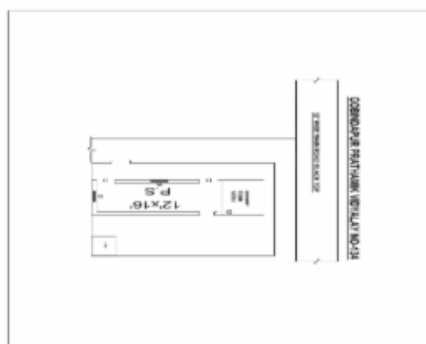

নির্বাচক নিবন্ধন আধিকারিকের স্বাক্ষর

Nazri Naksha

Google Map View

Polling Station Building Front View

Polling Station Front View

Cad View

Key MAP View

1	UVG1156405	নাম : মালা কালিন্দী স্বামীর নাম: সুধা কালিন্দী বাড়ির নং : n0032 বয়স : 40 লিঙ্গ : মহিলা	ফটো উপলব্ধ	2	UVG1156397	নাম : সুধা কালিন্দী পিতার নাম: মদন কালিন্দী বাড়ির নং : n0031 বয়স : 41 লিঙ্গ : পুরুষ	ফটো উপলব্ধ	3	UVG1494004	নাম : নুপুর গরাই স্বামীর নাম: সঞ্জয় গরাই বাড়ির নং : n0021 বয়স : 30 লিঙ্গ : মহিলা	ফটো উপলব্ধ
4	UVG1493998	নাম : সঞ্জয় গরাই পিতার নাম: শিবরাম গরাই বাড়ির নং : n0021 বয়স : 33 লিঙ্গ : পুরুষ	ফটো উপলব্ধ	5	DFT1495522	নাম : কম্পনা গরাই স্বামীর নাম: শিবরাম গরাই বাড়ির নং : n0021 বয়স : 56 লিঙ্গ : মহিলা	ফটো উপলব্ধ	6	UVG2048635	নাম : শিবরাম গরাই পিতার নাম: পার্বতী গরাই বাড়ির নং : n0021 বয়স : 61 লিঙ্গ : পুরুষ	ফটো উপলব্ধ
7	UVG1398569	নাম : মহুয়া চৌধুরী স্বামীর নাম: সুখরঞ্জন চৌধুরী বাড়ির নং : n0298 বয়স : 37 লিঙ্গ : মহিলা	ফটো উপলব্ধ	8	WB/28/196/252537	নাম : সুখরঞ্জন চৌধুরী পিতার নাম: গোষ্ঠ চৌধুরী বাড়ির নং : n0297 বয়স : 51 লিঙ্গ : পুরুষ	ফটো উপলব্ধ	9	UVG2090785	নাম : দিশা দত্ত পিতার নাম: তপন কুমার দত্ত বাড়ির নং : এন০২১১ বয়স : 22 লিঙ্গ : মহিলা	ফটো উপলব্ধ
10	UVG2090777	নাম : সৌরভ দুলে পিতার নাম: সুভাষ দুলে বাড়ির নং : এন০২২৪ বয়স : 22 লিঙ্গ : পুরুষ	ফটো উপলব্ধ	11	UVG2054385	নাম : পবিত্র দুলে পিতার নাম: রাজু দুলে বাড়ির নং : এন00৮২ বয়স : 22 লিঙ্গ : পুরুষ	ফটো উপলব্ধ	12	UVG1398536	নাম : আত্মাদী দুলে স্বামীর নাম: বিশ্বজিত দুলে বাড়ির নং : গোবিন্দপুর বয়স : 35 লিঙ্গ : মহিলা	ফটো উপলব্ধ
13	UVG1156371	নাম : বিশ্বজিত দুলে পিতার নাম: মকর দুলে বাড়ির নং : n0029 বয়স : 37 লিঙ্গ : পুরুষ	ফটো উপলব্ধ	14	UVG2090744	নাম : উমা দুলে স্বামীর নাম: বিকাশ দুলে বাড়ির নং : এন০০৭৯ বয়স : 24 লিঙ্গ : মহিলা	ফটো উপলব্ধ	15	UVG1236678	নাম : বুলবুল পাল স্বামীর নাম: সুমন্ত পাল বাড়ির নং : n0037 বয়স : 36 লিঙ্গ : মহিলা	ফটো উপলব্ধ
16	UVG1236660	নাম : সুমন্ত পাল পিতার নাম: শ্যামসুন্দর পাল বাড়ির নং : n0036 বয়স : 42 লিঙ্গ : পুরুষ	ফটো উপলব্ধ	17	UVG1236652	নাম : সুচিত্রা পাল স্বামীর নাম: শ্যামসুন্দর পাল বাড়ির নং : n0035 বয়স : 62 লিঙ্গ : মহিলা	ফটো উপলব্ধ	18	UVG1236645	নাম : শ্যামসুন্দর পাল পিতার নাম: সতীশ চন্দ্র পাল বাড়ির নং : n0034 বয়স : 74 লিঙ্গ : পুরুষ	ফটো উপলব্ধ
19	UVG1398528	নাম : বর্নালী বেরা স্বামীর নাম: সুভাশীষ বেরা বাড়ির নং : n0047 বয়স : 35 লিঙ্গ : মহিলা	ফটো উপলব্ধ	20	DFT2721769	নাম : মুনমুন বেরা স্বামীর নাম: দেবশীষ বেরা বাড়ির নং : n0046 বয়স : 37 লিঙ্গ : মহিলা	ফটো উপলব্ধ	21	DFT1480003	নাম : দেবশীষ বেরা পিতার নাম: অশোক কুমার বেরা বাড়ির নং : n0045 বয়স : 44 লিঙ্গ : পুরুষ	ফটো উপলব্ধ
22	UVG1342336	নাম : মন্দিরা বেরা দে স্বামীর নাম: আশীষ কুমার বেরা বাড়ির নং : এন0351 বয়স : 32 লিঙ্গ : মহিলা	ফটো উপলব্ধ	23	UVG2176238	নাম : শান্তি লতা বেরা স্বামীর নাম: হৃষিকেশ বেরা বাড়ির নং : এন0351 বয়স : 69 লিঙ্গ : মহিলা	ফটো উপলব্ধ	24	UVG2178341	নাম : আশীষ কুমার বেরা পিতার নাম: হৃষিকেশ বেরা বাড়ির নং : এন0351 বয়স : 51 লিঙ্গ : পুরুষ	ফটো উপলব্ধ
25	WB/36/245/597467	নাম : শোভনা ভাদুলী পিতার নাম: জ্ঞানেন্দ্র নাথ ভাদুলী বাড়ির নং : n0048 বয়স : 69 লিঙ্গ : মহিলা	ফটো উপলব্ধ	26	UVG1640317	নাম : মমতা মুদি স্বামীর নাম: দীপক মুদি বাড়ির নং : n0026 বয়স : 31 লিঙ্গ : মহিলা	ফটো উপলব্ধ	27	UVG1575836	নাম : দীপক মুদি পিতার নাম: বিশ্বনাথ মুদি বাড়ির নং : n0026 বয়স : 32 লিঙ্গ : পুরুষ	ফটো উপলব্ধ
28	DFT2521367	নাম : জ্যোৎস্না মন্ডল স্বামীর নাম: অরুণ মন্ডল বাড়ির নং : n0026 বয়স : 44 লিঙ্গ : মহিলা	ফটো উপলব্ধ	29	WB/36/245/582534	নাম : ঝর্ণারানী মণ্ডল স্বামীর নাম: পরেশ মণ্ডল বাড়ির নং : n0026 বয়স : 70 লিঙ্গ : মহিলা	ফটো উপলব্ধ	30	UVG2047462	নাম : অরুণ মণ্ডল পিতার নাম: পরেশ মণ্ডল বাড়ির নং : n0026 বয়স : 54 লিঙ্গ : পুরুষ	ফটো উপলব্ধ