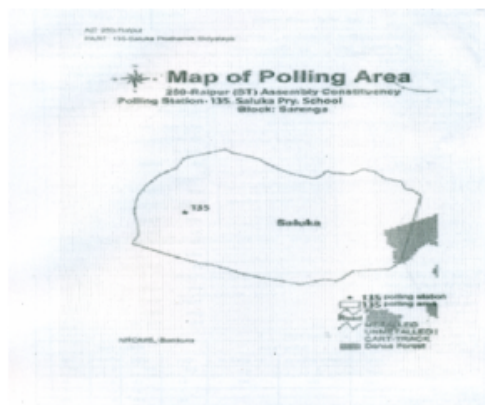

Nazri Naksha