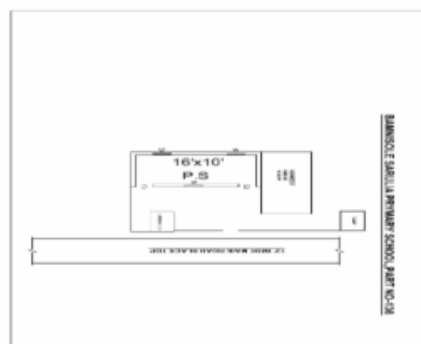

নির্বাচক নিবন্ধন আধিকারিকের স্বাক্ষর

Nazri Naksha

Google Map View

Polling Station Building Front View

Polling Station Front View

Cad View

Key MAP View

1 নাম : রিক্ত গরাই স্বামীর নাম: সফ্ট গরাই বাড়ির নং : n0052 বয়স : 31 লিঙ্গ : মহিলা	UVG1674332 ফটো উপলব্ধ	2 নাম : সমীর গরাই পিতার নাম: দিলীপ গরাই বাড়ির নং : n0041 বয়স : 24 লিঙ্গ : পুরুষ	UVG1948439 ফটো উপলব্ধ	3 নাম : চিন্তাহরণ গরাই পিতার নাম: পচু গরাই বাড়ির নং : n0052 বয়স : 65 লিঙ্গ : পুরুষ	DFT1528223 ফটো উপলব্ধ
4 নাম : সুব্রত গরাই পিতার নাম: রবীন্দ্রনাথ গরাই বাড়ির নং : n0041 বয়স : 34 লিঙ্গ : পুরুষ	UVG1309848 ফটো উপলব্ধ	5 নাম : দেবব্রত গরাই পিতার নাম: রবীন্দ্র গরাই বাড়ির নং : n0041 বয়স : 31 লিঙ্গ : পুরুষ	UVG1494897 ফটো উপলব্ধ	6 নাম : মঙ্গলা গরাই স্বামীর নাম: রবীন্দ্র গরাই বাড়ির নং : n0041 বয়স : 43 লিঙ্গ : মহিলা	UVG1157668 ফটো উপলব্ধ
7 নাম : রবীন্দ্র গরাই পিতার নাম: গোপাল গরাই বাড়ির নং : n0041 বয়স : 61 লিঙ্গ : পুরুষ	DFT1526342 ফটো উপলব্ধ	8 নাম : দিলীপ গরাই পিতার নাম: বিজয় গরাই বাড়ির নং : n0041 বয়স : 49 লিঙ্গ : পুরুষ	DFT1526185 ফটো উপলব্ধ	9 নাম : গীতারানী গরাই স্বামীর নাম: মদন গরাই বাড়ির নং : n0041 বয়স : 80 লিঙ্গ : মহিলা	DFT1121185 ফটো উপলব্ধ
10 নাম : মামনী গরাই স্বামীর নাম: বিকাশ গরাই বাড়ির নং : n0001 বয়স : 34 লিঙ্গ : মহিলা	UVG1494947 ফটো উপলব্ধ	11 নাম : বিকাশ গরাই পিতার নাম: অতিকা গরাই বাড়ির নং : n0001 বয়স : 41 লিঙ্গ : পুরুষ	DFT2448652 ফটো উপলব্ধ	12 নাম : মিঠু গরাই স্বামীর নাম: শীতল গরাই বাড়ির নং : n0001 বয়স : 45 লিঙ্গ : মহিলা	DFT2448645 ফটো উপলব্ধ
13 নাম : শীতল গরাই পিতার নাম: অতিকা গরাই বাড়ির নং : n0001 বয়স : 53 লিঙ্গ : পুরুষ	DFT1481738 ফটো উপলব্ধ	14 নাম : পুষ্পলতা গরাই স্বামীর নাম: অতিকা গরাই বাড়ির নং : n0001 বয়স : 77 লিঙ্গ : মহিলা	DFT1527142 ফটো উপলব্ধ	15 নাম : অতিকা গরাই পিতার নাম: অখিল গরাই বাড়ির নং : n0001 বয়স : 86 লিঙ্গ : পুরুষ	DFT1529635 ফটো উপলব্ধ
16 নাম : সফ্ট গরাই পিতার নাম: চিন্তাহরণ গরাই বাড়ির নং : n0052 বয়স : 34 লিঙ্গ : পুরুষ	UVG1157718 ফটো উপলব্ধ	17 নাম : সরমা গরাই স্বামীর নাম: বাবু গরাই বাড়ির নং : n0052 বয়স : 38 লিঙ্গ : মহিলা	UVG0551333 ফটো উপলব্ধ	18 নাম : বাবু গরাই পিতার নাম: চিন্তাহরণ গরাই বাড়ির নং : n0052 বয়স : 41 লিঙ্গ : পুরুষ	DFT2448702 ফটো উপলব্ধ
19 নাম : আরতি গরাই স্বামীর নাম: চিন্তাহরণ গরাই বাড়ির নং : n0052 বয়স : 59 লিঙ্গ : মহিলা	DFT1528066 ফটো উপলব্ধ	20 নাম : চিরঞ্জিৎ গরাই পিতার নাম: শীতল গরাই বাড়ির নং : এন0001 বয়স : 25 লিঙ্গ : পুরুষ	UVG1798073 ফটো উপলব্ধ	21 নাম : রুমা গরাই পিতার নাম: শীতল গরাই বাড়ির নং : এন0080 বয়স : 22 লিঙ্গ : মহিলা	UVG2236255 ফটো উপলব্ধ
22 নাম : রূপালী ডাঙ্গর স্বামীর নাম: পূর্ণচন্দ্র ডাঙ্গর বাড়ির নং : n0040 বয়স : 34 লিঙ্গ : মহিলা	UVG1494806 ফটো উপলব্ধ	23 নাম : লতিকা ডাঙ্গর স্বামীর নাম: আদিত্য ডাঙ্গর বাড়ির নং : n0040 বয়স : 64 লিঙ্গ : মহিলা	DFT1526219 ফটো উপলব্ধ	24 নাম : জলধর ডাঙ্গর পিতার নাম: অনিল ডাঙ্গর বাড়ির নং : n0040 বয়স : 36 লিঙ্গ : পুরুষ	UVG0551358 ফটো উপলব্ধ
25 নাম : উমা ডাঙ্গর স্বামীর নাম: দিলীপ ডাঙ্গর বাড়ির নং : n0040 বয়স : 33 লিঙ্গ : মহিলা	UVG1494814 ফটো উপলব্ধ	26 নাম : দিলীপ ডাঙ্গর পিতার নাম: অনিল ডাঙ্গর বাড়ির নং : n0040 বয়স : 40 লিঙ্গ : পুরুষ	DFT2450351 ফটো উপলব্ধ	27 নাম : অনুবাল্য ডাঙ্গর স্বামীর নাম: অনিল ডাঙ্গর বাড়ির নং : n0040 বয়স : 68 লিঙ্গ : মহিলা	DFT2448710 ফটো উপলব্ধ
28 নাম : অনিল ডাঙ্গর পিতার নাম: মুগেন্দ্র ডাঙ্গর বাড়ির নং : n0040 বয়স : 75 লিঙ্গ : পুরুষ	WB/36/245/606107 ফটো উপলব্ধ	29 নাম : জিতেন্দ্রনাথ ডাঙ্গর পিতার নাম: আদিত্য ডাঙ্গর বাড়ির নং : n0040 বয়স : 39 লিঙ্গ : পুরুষ	UVG0551366 ফটো উপলব্ধ	30 নাম : পূর্ণচন্দ্র ডাঙ্গর পিতার নাম: আদিত্য ডাঙ্গর বাড়ির নং : n0040 বয়স : 40 লিঙ্গ : পুরুষ	DFT2675346 ফটো উপলব্ধ