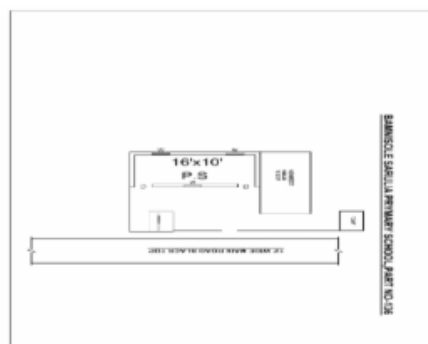

নির্বাচক নিবন্ধন আধিকারিকের স্বাক্ষর

Nazri Naksha

Google Map View

Polling Station Building Front View

Polling Station Front View

Cad View

Key MAP View

1 নাম : রিক্ত গরাই স্বামীর নাম: সফ্ট গরাই বাড়ির নং : n0052 বয়স : 31 লিঙ্গ : মহিলা	UVG1674332 ফটো উপলব্ধ	2 নাম : সমীর গরাই পিতার নাম: দিলীপ গরাই বাড়ির নং : n0041 বয়স : 24 লিঙ্গ : পুরুষ	UVG1948439 ফটো উপলব্ধ	3 নাম : চিন্তাহরণ গরাই পিতার নাম: পচু গরাই বাড়ির নং : n0052 বয়স : 65 লিঙ্গ : পুরুষ	DFT1528223 ফটো উপলব্ধ
4 নাম : সুব্রত গরাই পিতার নাম: রবীন্দ্রনাথ গরাই বাড়ির নং : n0041 বয়স : 34 লিঙ্গ : পুরুষ	UVG1309848 ফটো উপলব্ধ	5 নাম : দেবব্রত গরাই পিতার নাম: রবীন্দ্র গরাই বাড়ির নং : n0041 বয়স : 31 লিঙ্গ : পুরুষ	UVG1494897 ফটো উপলব্ধ	6 নাম : মঙ্গলা গরাই স্বামীর নাম: রবীন্দ্র গরাই বাড়ির নং : n0041 বয়স : 43 লিঙ্গ : মহিলা	UVG1157668 ফটো উপলব্ধ
7 নাম : রবীন্দ্র গরাই পিতার নাম: গোপাল গরাই বাড়ির নং : n0041 বয়স : 61 লিঙ্গ : পুরুষ	DFT1526342 ফটো উপলব্ধ	8 নাম : দিলীপ গরাই পিতার নাম: বিজয় গরাই বাড়ির নং : n0041 বয়স : 49 লিঙ্গ : পুরুষ	DFT1526185 ফটো উপলব্ধ	9 নাম : গীতারানী গরাই স্বামীর নাম: মদন গরাই বাড়ির নং : n0041 বয়স : 80 লিঙ্গ : মহিলা	DFT1121185 ফটো উপলব্ধ
10 নাম : মামনী গরাই স্বামীর নাম: বিকাশ গরাই বাড়ির নং : n0001 বয়স : 34 লিঙ্গ : মহিলা	UVG1494947 ফটো উপলব্ধ	11 নাম : বিকাশ গরাই পিতার নাম: অতিকা গরাই বাড়ির নং : n0001 বয়স : 41 লিঙ্গ : পুরুষ	DFT2448652 ফটো উপলব্ধ	12 নাম : মিঠু গরাই স্বামীর নাম: শীতল গরাই বাড়ির নং : n0001 বয়স : 45 লিঙ্গ : মহিলা	DFT2448645 ফটো উপলব্ধ
13 নাম : শীতল গরাই পিতার নাম: অতিকা গরাই বাড়ির নং : n0001 বয়স : 53 লিঙ্গ : পুরুষ	DFT1481738 ফটো উপলব্ধ	14 নাম : পুষ্পলতা গরাই স্বামীর নাম: অতিকা গরাই বাড়ির নং : n0001 বয়স : 77 লিঙ্গ : মহিলা	DFT1527142 ফটো উপলব্ধ	15 নাম : অতিকা গরাই পিতার নাম: অখিল গরাই বাড়ির নং : n0001 বয়স : 86 লিঙ্গ : পুরুষ	DFT1529635 ফটো উপলব্ধ
16 নাম : সফ্ট গরাই পিতার নাম: চিন্তাহরণ গরাই বাড়ির নং : n0052 বয়স : 34 লিঙ্গ : পুরুষ	UVG1157718 ফটো উপলব্ধ	17 নাম : সরমা গরাই স্বামীর নাম: বাবু গরাই বাড়ির নং : n0052 বয়স : 38 লিঙ্গ : মহিলা	UVG0551333 ফটো উপলব্ধ	18 নাম : বাবু গরাই পিতার নাম: চিন্তাহরণ গরাই বাড়ির নং : n0052 বয়স : 41 লিঙ্গ : পুরুষ	DFT2448702 ফটো উপলব্ধ
19 নাম : আরতি গরাই স্বামীর নাম: চিন্তাহরণ গরাই বাড়ির নং : n0052 বয়স : 59 লিঙ্গ : মহিলা	DFT1528066 ফটো উপলব্ধ	20 নাম : চিরঞ্জিৎ গরাই পিতার নাম: শীতল গরাই বাড়ির নং : এন0001 বয়স : 25 লিঙ্গ : পুরুষ	UVG1798073 ফটো উপলব্ধ	21 নাম : রুমা গরাই পিতার নাম: শীতল গরাই বাড়ির নং : এন0080 বয়স : 22 লিঙ্গ : মহিলা	UVG2236255 ফটো উপলব্ধ
22 নাম : রূপালী ডাঙ্গর স্বামীর নাম: পূর্ণচন্দ্র ডাঙ্গর বাড়ির নং : n0040 বয়স : 34 লিঙ্গ : মহিলা	UVG1494806 ফটো উপলব্ধ	23 নাম : লতিকা ডাঙ্গর স্বামীর নাম: আদিত্য ডাঙ্গর বাড়ির নং : n0040 বয়স : 64 লিঙ্গ : মহিলা	DFT1526219 ফটো উপলব্ধ	24 নাম : জলধর ডাঙ্গর পিতার নাম: অনিল ডাঙ্গর বাড়ির নং : n0040 বয়স : 36 লিঙ্গ : পুরুষ	UVG0551358 ফটো উপলব্ধ
25 নাম : উমা ডাঙ্গর স্বামীর নাম: দিলীপ ডাঙ্গর বাড়ির নং : n0040 বয়স : 33 লিঙ্গ : মহিলা	UVG1494814 ফটো উপলব্ধ	26 নাম : দিলীপ ডাঙ্গর পিতার নাম: অনিল ডাঙ্গর বাড়ির নং : n0040 বয়স : 40 লিঙ্গ : পুরুষ	DFT2450351 ফটো উপলব্ধ	27 নাম : অনুবাল্য ডাঙ্গর স্বামীর নাম: অনিল ডাঙ্গর বাড়ির নং : n0040 বয়স : 68 লিঙ্গ : মহিলা	DFT2448710 ফটো উপলব্ধ
28 নাম : অনিল ডাঙ্গর পিতার নাম: মুগেন্দ্র ডাঙ্গর বাড়ির নং : n0040 বয়স : 75 লিঙ্গ : পুরুষ	WB/36/245/606107 ফটো উপলব্ধ	29 নাম : জিতেন্দ্রনাথ ডাঙ্গর পিতার নাম: আদিত্য ডাঙ্গর বাড়ির নং : n0040 বয়স : 39 লিঙ্গ : পুরুষ	UVG0551366 ফটো উপলব্ধ	30 নাম : পূর্ণচন্দ্র ডাঙ্গর পিতার নাম: আদিত্য ডাঙ্গর বাড়ির নং : n0040 বয়স : 40 লিঙ্গ : পুরুষ	DFT2675346 ফটো উপলব্ধ