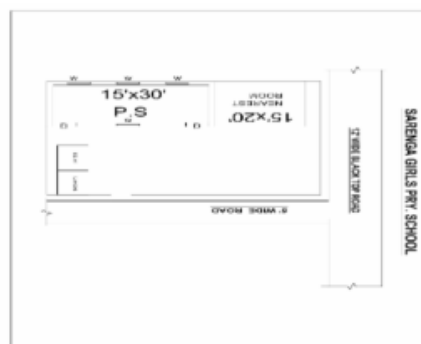

নির্বাচক নিবন্ধন আধিকারিকের স্বাক্ষর

Nazri Naksha

Google Map View

Polling Station Building Front View

Polling Station Front View

Cad View

Key MAP View

1 নাম : ফুদিরাম আহির পিতার নাম: লছু আহির বাড়ির নং : n0206 বয়স : 61 লিঙ্গ : পুরুষ	DFT2639490 ফটো উপলব্ধ	2 নাম : সফল আহির পিতার নাম: সুকুমার আহির বাড়ির নং : n0206 বয়স : 36 লিঙ্গ : পুরুষ	UVG0552117 ফটো উপলব্ধ	3 নাম : নয়ন আহির স্বামীর নাম: সুকুমার আহির বাড়ির নং : n0206 বয়স : 58 লিঙ্গ : মহিলা	WB/36/245/600628 ফটো উপলব্ধ
4 নাম : সুকুমার আহির পিতার নাম: লছু আহির বাড়ির নং : n0206 বয়স : 67 লিঙ্গ : পুরুষ	WB/36/245/600589 ফটো উপলব্ধ	5 নাম : শ্রীমন্ত আহির পিতার নাম: সনাতন আহির বাড়ির নং : n0206 বয়স : 40 লিঙ্গ : পুরুষ	UVG0552075 ফটো উপলব্ধ	6 নাম : মলয় আহির পিতার নাম: সনাতন আহির বাড়ির নং : n0206 বয়স : 43 লিঙ্গ : পুরুষ	DFT2196004 ফটো উপলব্ধ
7 নাম : সনাতন আহির পিতার নাম: লছু আহির বাড়ির নং : n0206 বয়স : 73 লিঙ্গ : পুরুষ	WB/36/245/600664 ফটো উপলব্ধ	8 নাম : অরুণ বাগাল পিতার নাম: বিশ্বজিৎ বাগাল বাড়ির নং : n0205 বয়স : 39 লিঙ্গ : পুরুষ	UVG1237486 ফটো উপলব্ধ	9 নাম : ময়না আহির স্বামীর নাম: সত্যজিৎ আহির বাড়ির নং : n0205 বয়স : 41 লিঙ্গ : মহিলা	UVG0551903 ফটো উপলব্ধ
10 নাম : সত্যজিৎ আহির পিতার নাম: খান্দ আহির বাড়ির নং : n0205 বয়স : 51 লিঙ্গ : পুরুষ	WB/36/245/600542 ফটো উপলব্ধ	11 নাম : কাজল আহির স্বামীর নাম: বিশ্বজিৎ আহির বাড়ির নং : n0205 বয়স : 60 লিঙ্গ : মহিলা	WB/36/245/600505 ফটো উপলব্ধ	12 নাম : বিশ্বজিৎ আহির পিতার নাম: খান্দ আহির বাড়ির নং : n0205 বয়স : 60 লিঙ্গ : পুরুষ	WB/36/245/600084 ফটো উপলব্ধ
13 নাম : প্রসেনজিৎ বাগাল পিতার নাম: গৌতম বাগাল বাড়ির নং : n0204 বয়স : 30 লিঙ্গ : পুরুষ	UVG1495209 ফটো উপলব্ধ	14 নাম : হেলারানী আহির স্বামীর নাম: নন্দলাল আহির বাড়ির নং : n0204 বয়স : 79 লিঙ্গ : মহিলা	WB/36/245/600447 ফটো উপলব্ধ	15 নাম : বন্দনা আহির স্বামীর নাম: সঞ্জয় আহির বাড়ির নং : n0203 বয়স : 35 লিঙ্গ : মহিলা	UVG1495118 ফটো উপলব্ধ
16 নাম : সঞ্জয় আহির পিতার নাম: রঞ্জিত আহির বাড়ির নং : n0203 বয়স : 46 লিঙ্গ : পুরুষ	DFT2445534 ফটো উপলব্ধ	17 নাম : নিলীমা আহির স্বামীর নাম: ধনপতি আহির বাড়ির নং : n0203 বয়স : 34 লিঙ্গ : মহিলা	UVG1237874 ফটো উপলব্ধ	18 নাম : ধনপতি আহির পিতার নাম: রঞ্জিত আহির বাড়ির নং : n0203 বয়স : 40 লিঙ্গ : পুরুষ	UVG1237940 ফটো উপলব্ধ
19 নাম : মঞ্জু আহির স্বামীর নাম: রঞ্জিত আহির বাড়ির নং : n0203 বয়স : 65 লিঙ্গ : মহিলা	WB/36/245/600536 ফটো উপলব্ধ	20 নাম : সবিতা আহির স্বামীর নাম: চিত্তরঞ্জন আহির বাড়ির নং : n0202 বয়স : 45 লিঙ্গ : মহিলা	DFT2639896 ফটো উপলব্ধ	21 নাম : সৌমেন আহির পিতার নাম: সুধীর আহির বাড়ির নং : n0202 বয়স : 47 লিঙ্গ : পুরুষ	DFT2639912 ফটো উপলব্ধ
22 নাম : চিত্তরঞ্জন আহির পিতার নাম: সুধীর আহির বাড়ির নং : n0202 বয়স : 49 লিঙ্গ : পুরুষ	WB/36/245/600585 ফটো উপলব্ধ	23 নাম : লতা আহির স্বামীর নাম: মিলন আহির বাড়ির নং : n0202 বয়স : 36 লিঙ্গ : মহিলা	UVG1158328 ফটো উপলব্ধ	24 নাম : মিলন আহির পিতার নাম: সুধীর আহির বাড়ির নং : n0202 বয়স : 52 লিঙ্গ : পুরুষ	WB/36/245/600260 ফটো উপলব্ধ
25 নাম : বিলাসী আহির স্বামীর নাম: সুধীর আহির বাড়ির নং : n0202 বয়স : 71 লিঙ্গ : মহিলা	WB/36/245/600535 ফটো উপলব্ধ	26 নাম : জ্যোৎস্না আহির স্বামীর নাম: সনাতন আহির বাড়ির নং : n0199 বয়স : 63 লিঙ্গ : মহিলা	WB/36/245/600627 ফটো উপলব্ধ	27 নাম : অঞ্জু আহির স্বামীর নাম: বিপ্লব আহির বাড়ির নং : n0207 বয়স : 35 লিঙ্গ : মহিলা	UVG1158369 ফটো উপলব্ধ
28 নাম : বিপ্লব আহির পিতার নাম: মহিতোষ আহির বাড়ির নং : n0207 বয়স : 42 লিঙ্গ : পুরুষ	UVG0552026 ফটো উপলব্ধ	29 নাম : তারিনী আহির স্বামীর নাম: জীতেন আহির বাড়ির নং : n0207 বয়স : 38 লিঙ্গ : মহিলা	UVG1158385 ফটো উপলব্ধ	30 নাম : জীতেন আহির পিতার নাম: মহিতোষ আহির বাড়ির নং : n0207 বয়স : 50 লিঙ্গ : পুরুষ	DFT2445526 ফটো উপলব্ধ