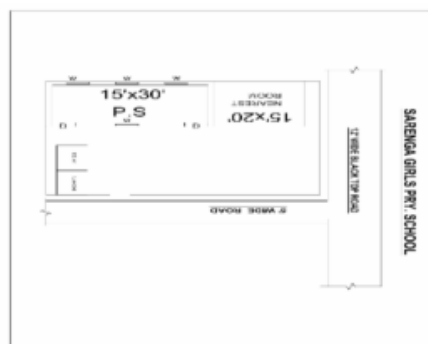

নির্বাচক নিবন্ধন আধিকারিকের স্বাক্ষর

Nazri Naksha

Google Map View

Polling Station Building Front View

Polling Station Front View

Cad View

Key MAP View

1 নাম : ফুদিরাম আহির পিতার নাম: লছু আহির বাড়ির নং : n0206 বয়স : 61 লিঙ্গ : পুরুষ	DFT2639490 ফটো উপলব্ধ	2 নাম : সফল আহির পিতার নাম: সুকুমার আহির বাড়ির নং : n0206 বয়স : 36 লিঙ্গ : পুরুষ	UVG0552117 ফটো উপলব্ধ	3 নাম : নয়ন আহির স্বামীর নাম: সুকুমার আহির বাড়ির নং : n0206 বয়স : 58 লিঙ্গ : মহিলা	WB/36/245/600628 ফটো উপলব্ধ
4 নাম : সুকুমার আহির পিতার নাম: লছু আহির বাড়ির নং : n0206 বয়স : 67 লিঙ্গ : পুরুষ	WB/36/245/600589 ফটো উপলব্ধ	5 নাম : শ্রীমন্ত আহির পিতার নাম: সনাতন আহির বাড়ির নং : n0206 বয়স : 40 লিঙ্গ : পুরুষ	UVG0552075 ফটো উপলব্ধ	6 নাম : মলয় আহির পিতার নাম: সনাতন আহির বাড়ির নং : n0206 বয়স : 43 লিঙ্গ : পুরুষ	DFT2196004 ফটো উপলব্ধ
7 নাম : সনাতন আহির পিতার নাম: লছু আহির বাড়ির নং : n0206 বয়স : 73 লিঙ্গ : পুরুষ	WB/36/245/600664 ফটো উপলব্ধ	8 নাম : অরুণ বাগাল পিতার নাম: বিশ্বজিৎ বাগাল বাড়ির নং : n0205 বয়স : 39 লিঙ্গ : পুরুষ	UVG1237486 ফটো উপলব্ধ	9 নাম : ময়না আহির স্বামীর নাম: সত্যজিৎ আহির বাড়ির নং : n0205 বয়স : 41 লিঙ্গ : মহিলা	UVG0551903 ফটো উপলব্ধ
10 নাম : সত্যজিৎ আহির পিতার নাম: খান্দ আহির বাড়ির নং : n0205 বয়স : 51 লিঙ্গ : পুরুষ	WB/36/245/600542 ফটো উপলব্ধ	11 নাম : কাজল আহির স্বামীর নাম: বিশ্বজিৎ আহির বাড়ির নং : n0205 বয়স : 60 লিঙ্গ : মহিলা	WB/36/245/600505 ফটো উপলব্ধ	12 নাম : বিশ্বজিৎ আহির পিতার নাম: খান্দ আহির বাড়ির নং : n0205 বয়স : 60 লিঙ্গ : পুরুষ	WB/36/245/600084 ফটো উপলব্ধ
13 নাম : প্রসেনজিৎ বাগাল পিতার নাম: গৌতম বাগাল বাড়ির নং : n0204 বয়স : 30 লিঙ্গ : পুরুষ	UVG1495209 ফটো উপলব্ধ	14 নাম : হেলারানী আহির স্বামীর নাম: নন্দলাল আহির বাড়ির নং : n0204 বয়স : 79 লিঙ্গ : মহিলা	WB/36/245/600447 ফটো উপলব্ধ	15 নাম : বন্দনা আহির স্বামীর নাম: সঞ্জয় আহির বাড়ির নং : n0203 বয়স : 35 লিঙ্গ : মহিলা	UVG1495118 ফটো উপলব্ধ
16 নাম : সঞ্জয় আহির পিতার নাম: রঞ্জিত আহির বাড়ির নং : n0203 বয়স : 46 লিঙ্গ : পুরুষ	DFT2445534 ফটো উপলব্ধ	17 নাম : নিলীমা আহির স্বামীর নাম: ধনপতি আহির বাড়ির নং : n0203 বয়স : 34 লিঙ্গ : মহিলা	UVG1237874 ফটো উপলব্ধ	18 নাম : ধনপতি আহির পিতার নাম: রঞ্জিত আহির বাড়ির নং : n0203 বয়স : 40 লিঙ্গ : পুরুষ	UVG1237940 ফটো উপলব্ধ
19 নাম : মঞ্জু আহির স্বামীর নাম: রঞ্জিত আহির বাড়ির নং : n0203 বয়স : 65 লিঙ্গ : মহিলা	WB/36/245/600536 ফটো উপলব্ধ	20 নাম : সবিতা আহির স্বামীর নাম: চিত্তরঞ্জন আহির বাড়ির নং : n0202 বয়স : 45 লিঙ্গ : মহিলা	DFT2639896 ফটো উপলব্ধ	21 নাম : সৌমেন আহির পিতার নাম: সুধীর আহির বাড়ির নং : n0202 বয়স : 47 লিঙ্গ : পুরুষ	DFT2639912 ফটো উপলব্ধ
22 নাম : চিত্তরঞ্জন আহির পিতার নাম: সুধীর আহির বাড়ির নং : n0202 বয়স : 49 লিঙ্গ : পুরুষ	WB/36/245/600585 ফটো উপলব্ধ	23 নাম : লতা আহির স্বামীর নাম: মিলন আহির বাড়ির নং : n0202 বয়স : 36 লিঙ্গ : মহিলা	UVG1158328 ফটো উপলব্ধ	24 নাম : মিলন আহির পিতার নাম: সুধীর আহির বাড়ির নং : n0202 বয়স : 52 লিঙ্গ : পুরুষ	WB/36/245/600260 ফটো উপলব্ধ
25 নাম : বিলাসী আহির স্বামীর নাম: সুধীর আহির বাড়ির নং : n0202 বয়স : 71 লিঙ্গ : মহিলা	WB/36/245/600535 ফটো উপলব্ধ	26 নাম : জ্যোৎস্না আহির স্বামীর নাম: সনাতন আহির বাড়ির নং : n0199 বয়স : 63 লিঙ্গ : মহিলা	WB/36/245/600627 ফটো উপলব্ধ	27 নাম : অঞ্জু আহির স্বামীর নাম: বিপ্লব আহির বাড়ির নং : n0207 বয়স : 35 লিঙ্গ : মহিলা	UVG1158369 ফটো উপলব্ধ
28 নাম : বিপ্লব আহির পিতার নাম: মহিতোষ আহির বাড়ির নং : n0207 বয়স : 42 লিঙ্গ : পুরুষ	UVG0552026 ফটো উপলব্ধ	29 নাম : তারিনী আহির স্বামীর নাম: জীতেন আহির বাড়ির নং : n0207 বয়স : 38 লিঙ্গ : মহিলা	UVG1158385 ফটো উপলব্ধ	30 নাম : জীতেন আহির পিতার নাম: মহিতোষ আহির বাড়ির নং : n0207 বয়স : 50 লিঙ্গ : পুরুষ	DFT2445526 ফটো উপলব্ধ