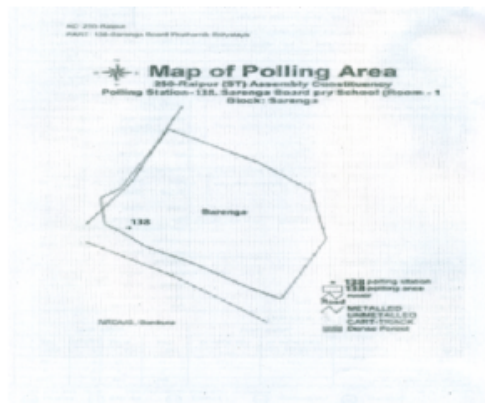

Nazri Naksha