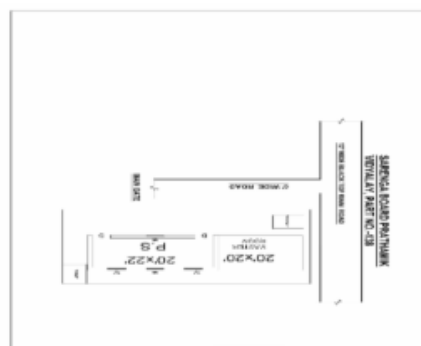

নির্বাচক নিবন্ধন আধিকারিকের স্বাক্ষর

Nazri Naksha

Google Map View

Polling Station Building Front View

Polling Station Front View

Cad View

Key MAP View

1	UVG1237965	নাম : সুজাতা অধিকারী স্বামীর নাম: সমীর অধিকারী বাড়ির নং : n0280 বয়স : 62 লিঙ্গ : মহিলা	ফটো উপলব্ধ	2	UVG1400209	নাম : স্বস্তি অধিকারী পিতার নাম: অনিল কৃষ্ণ অধিকারী বাড়ির নং : n0065 বয়স : 31 লিঙ্গ : পুরুষ	ফটো উপলব্ধ	3	UVG1271071	নাম : শ্রীতি অধিকারী পিতার নাম: অনিল কৃষ্ণ অধিকারী বাড়ির নং : n0065 বয়স : 34 লিঙ্গ : মহিলা	ফটো উপলব্ধ
4	UVG1271063	নাম : বৃতি অধিকারী পিতার নাম: অনিল কৃষ্ণ অধিকারী বাড়ির নং : n0065 বয়স : 36 লিঙ্গ : মহিলা	ফটো উপলব্ধ	5	WB/36/245/597002	নাম : মিতু অধিকারী স্বামীর নাম: অনিলকৃষ্ণ অধিকারী বাড়ির নং : n0065 বয়স : 56 লিঙ্গ : মহিলা	ফটো উপলব্ধ	6	NKP1986413	নাম : সমীর অধিকারী পিতার নাম: সুহাস অধিকারী বাড়ির নং : n0280 বয়স : 68 লিঙ্গ : পুরুষ	ফটো উপলব্ধ
7	UVG1747674	নাম : সারথী আহির স্বামীর নাম: সম্রাট আহির বাড়ির নং : n0227 বয়স : 28 লিঙ্গ : মহিলা	ফটো উপলব্ধ	8	UVG1807890	নাম : দুর্গা আহির লোহার স্বামীর নাম: সঞ্জিত আহির বাড়ির নং : n0180 বয়স : 29 লিঙ্গ : মহিলা	ফটো উপলব্ধ	9	UVG1807874	নাম : প্রকাশ আহির পিতার নাম: তারিনী আহির বাড়ির নং : n0215 বয়স : 28 লিঙ্গ : পুরুষ	ফটো উপলব্ধ
10	UVG1807783	নাম : পুতুল আহির স্বামীর নাম: কাঞ্চন আহির বাড়ির নং : n0226 বয়স : 25 লিঙ্গ : মহিলা	ফটো উপলব্ধ	11	UVG1807791	নাম : সুপর্ণা আহির স্বামীর নাম: শ্রীমন্ত আহির বাড়ির নং : n0226 বয়স : 28 লিঙ্গ : মহিলা	ফটো উপলব্ধ	12	UVG1807825	নাম : স্বরূপ আহির পিতার নাম: গুরুচরন আহির বাড়ির নং : n0202 বয়স : 25 লিঙ্গ : পুরুষ	ফটো উপলব্ধ
13	DFT2722767	নাম : অভিজীৎ আহির পিতার নাম: ভোলানাথ আহির বাড়ির নং : n0141 বয়স : 38 লিঙ্গ : পুরুষ	ফটো উপলব্ধ	14	UVG1924018	নাম : অনিতা দুলাআহির স্বামীর নাম: তুফান আহির বাড়ির নং : এন0137 বয়স : 24 লিঙ্গ : মহিলা	ফটো উপলব্ধ	15	UVG1495399	নাম : পরেশনাথ আহির পিতার নাম: বিশজিৎ আহির বাড়ির নং : n0143 বয়স : 31 লিঙ্গ : পুরুষ	ফটো উপলব্ধ
16	WB/36/245/597140	নাম : মুক্তা আহির স্বামীর নাম: মোহন আহির বাড়ির নং : n0068 বয়স : 68 লিঙ্গ : মহিলা	ফটো উপলব্ধ	17	DFT2638906	নাম : কবিতা বাগাল স্বামীর নাম: রঞ্জিত বাগাল বাড়ির নং : n0202 বয়স : 53 লিঙ্গ : মহিলা	ফটো উপলব্ধ	18	UVG1807957	নাম : চন্দনা আহির স্বামীর নাম: দীপক আহির বাড়ির নং : n0218 বয়স : 25 লিঙ্গ : মহিলা	ফটো উপলব্ধ
19	UVG1808112	নাম : আকাশ আহির পিতার নাম: তারিনী আহির বাড়ির নং : n0215 বয়স : 26 লিঙ্গ : পুরুষ	ফটো উপলব্ধ	20	UVG0557892	নাম : অলকা আহির স্বামীর নাম: রাখহরি আহির বাড়ির নং : n0067 বয়স : 40 লিঙ্গ : মহিলা	ফটো উপলব্ধ	21	UVG1929728	নাম : পিউ আহির স্বামীর নাম: কিংসুক আহির বাড়ির নং : n0182 বয়স : 26 লিঙ্গ : মহিলা	ফটো উপলব্ধ
22	UVG1942838	নাম : অনুপ আহির পিতার নাম: গুরুচরন আহির বাড়ির নং : n202 বয়স : 24 লিঙ্গ : পুরুষ	ফটো উপলব্ধ	23	UVG1943794	নাম : উদয় আহির পিতার নাম: অজিত আহির বাড়ির নং : n286 বয়স : 26 লিঙ্গ : পুরুষ	ফটো উপলব্ধ	24	UVG1942796	নাম : সন্দীপ আহির মায়ের নাম: কল্যাণী আহির বাড়ির নং : n090 বয়স : 24 লিঙ্গ : পুরুষ	ফটো উপলব্ধ
25	UVG1984491	নাম : সৌরভ আহির পিতার নাম: রাখহরি আহির বাড়ির নং : এন0067 বয়স : 23 লিঙ্গ : পুরুষ	ফটো উপলব্ধ	26	UVG2037414	নাম : তুফান আহির পিতার নাম: কানাই আহির বাড়ির নং : এন0137 বয়স : 28 লিঙ্গ : পুরুষ	ফটো উপলব্ধ	27	UVG2091262	নাম : বৃষ্টি আহির স্বামীর নাম: অভিজীৎ আহির বাড়ির নং : এন0181 বয়স : 24 লিঙ্গ : মহিলা	ফটো উপলব্ধ
28	UVG2133296	নাম : প্রদীপ আহির পিতার নাম: কাশীনাথ আহির বাড়ির নং : এন0091 বয়স : 21 লিঙ্গ : পুরুষ	ফটো উপলব্ধ	29	UVG2133742	নাম : শম্পা আহির পিতার নাম: কানাই আহির বাড়ির নং : এন0129 বয়স : 22 লিঙ্গ : মহিলা	ফটো উপলব্ধ	30	UVG2133619	নাম : সন্দীপ আহির পিতার নাম: গোবিন্দ আহির বাড়ির নং : এন0216 বয়স : 22 লিঙ্গ : পুরুষ	ফটো উপলব্ধ