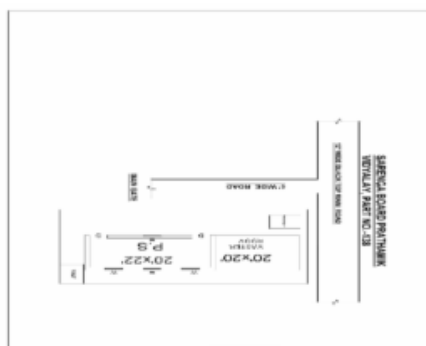

নির্বাচক নিবন্ধন আধিকারিকের স্বাক্ষর

Nazri Naksha

Google Map View

Polling Station Building Front View

Polling Station Front View

Cad View

Key MAP View

1	UVG1237965	নাম : সুজাতা অধিকারী স্বামীর নাম: সমীর অধিকারী বাড়ির নং : n0280 বয়স : 62 লিঙ্গ : মহিলা	ফটো উপলব্ধ	2	UVG1400209	নাম : স্বস্তি অধিকারী পিতার নাম: অনিল কৃষ্ণ অধিকারী বাড়ির নং : n0065 বয়স : 31 লিঙ্গ : পুরুষ	ফটো উপলব্ধ	3	UVG1271071	নাম : শ্রীতি অধিকারী পিতার নাম: অনিল কৃষ্ণ অধিকারী বাড়ির নং : n0065 বয়স : 34 লিঙ্গ : মহিলা	ফটো উপলব্ধ
4	UVG1271063	নাম : বৃতি অধিকারী পিতার নাম: অনিল কৃষ্ণ অধিকারী বাড়ির নং : n0065 বয়স : 36 লিঙ্গ : মহিলা	ফটো উপলব্ধ	5	WB/36/245/597002	নাম : মিতু অধিকারী স্বামীর নাম: অনিলকৃষ্ণ অধিকারী বাড়ির নং : n0065 বয়স : 56 লিঙ্গ : মহিলা	ফটো উপলব্ধ	6	NKP1986413	নাম : সমীর অধিকারী পিতার নাম: সুহাস অধিকারী বাড়ির নং : n0280 বয়স : 68 লিঙ্গ : পুরুষ	ফটো উপলব্ধ
7	UVG1747674	নাম : সারথী আহির স্বামীর নাম: সম্রাট আহির বাড়ির নং : n0227 বয়স : 28 লিঙ্গ : মহিলা	ফটো উপলব্ধ	8	UVG1807890	নাম : দুর্গা আহির লোহার স্বামীর নাম: সঞ্জিত আহির বাড়ির নং : n0180 বয়স : 29 লিঙ্গ : মহিলা	ফটো উপলব্ধ	9	UVG1807874	নাম : প্রকাশ আহির পিতার নাম: তারিনী আহির বাড়ির নং : n0215 বয়স : 28 লিঙ্গ : পুরুষ	ফটো উপলব্ধ
10	UVG1807783	নাম : পুতুল আহির স্বামীর নাম: কাঞ্চন আহির বাড়ির নং : n0226 বয়স : 25 লিঙ্গ : মহিলা	ফটো উপলব্ধ	11	UVG1807791	নাম : সুপর্ণা আহির স্বামীর নাম: শ্রীমন্ত আহির বাড়ির নং : n0226 বয়স : 28 লিঙ্গ : মহিলা	ফটো উপলব্ধ	12	UVG1807825	নাম : স্বরূপ আহির পিতার নাম: গুরুচরন আহির বাড়ির নং : n0202 বয়স : 25 লিঙ্গ : পুরুষ	ফটো উপলব্ধ
13	DFT2722767	নাম : অভিজীৎ আহির পিতার নাম: ভোলানাথ আহির বাড়ির নং : n0141 বয়স : 38 লিঙ্গ : পুরুষ	ফটো উপলব্ধ	14	UVG1924018	নাম : অনিতা দুলাআহির স্বামীর নাম: তুফান আহির বাড়ির নং : এন0137 বয়স : 24 লিঙ্গ : মহিলা	ফটো উপলব্ধ	15	UVG1495399	নাম : পরেশনাথ আহির পিতার নাম: বিশজিৎ আহির বাড়ির নং : n0143 বয়স : 31 লিঙ্গ : পুরুষ	ফটো উপলব্ধ
16	WB/36/245/597140	নাম : মুক্তা আহির স্বামীর নাম: মোহন আহির বাড়ির নং : n0068 বয়স : 68 লিঙ্গ : মহিলা	ফটো উপলব্ধ	17	DFT2638906	নাম : কবিতা বাগাল স্বামীর নাম: রঞ্জিত বাগাল বাড়ির নং : n0202 বয়স : 53 লিঙ্গ : মহিলা	ফটো উপলব্ধ	18	UVG1807957	নাম : চন্দনা আহির স্বামীর নাম: দীপক আহির বাড়ির নং : n0218 বয়স : 25 লিঙ্গ : মহিলা	ফটো উপলব্ধ
19	UVG1808112	নাম : আকাশ আহির পিতার নাম: তারিনী আহির বাড়ির নং : n0215 বয়স : 26 লিঙ্গ : পুরুষ	ফটো উপলব্ধ	20	UVG0557892	নাম : অলকা আহির স্বামীর নাম: রাখহরি আহির বাড়ির নং : n0067 বয়স : 40 লিঙ্গ : মহিলা	ফটো উপলব্ধ	21	UVG1929728	নাম : পিউ আহির স্বামীর নাম: কিংসুক আহির বাড়ির নং : n0182 বয়স : 26 লিঙ্গ : মহিলা	ফটো উপলব্ধ
22	UVG1942838	নাম : অনুপ আহির পিতার নাম: গুরুচরন আহির বাড়ির নং : n202 বয়স : 24 লিঙ্গ : পুরুষ	ফটো উপলব্ধ	23	UVG1943794	নাম : উদয় আহির পিতার নাম: অজিত আহির বাড়ির নং : n286 বয়স : 26 লিঙ্গ : পুরুষ	ফটো উপলব্ধ	24	UVG1942796	নাম : সন্দীপ আহির মায়ের নাম: কল্যাণী আহির বাড়ির নং : n090 বয়স : 24 লিঙ্গ : পুরুষ	ফটো উপলব্ধ
25	UVG1984491	নাম : সৌরভ আহির পিতার নাম: রাখহরি আহির বাড়ির নং : এন0067 বয়স : 23 লিঙ্গ : পুরুষ	ফটো উপলব্ধ	26	UVG2037414	নাম : তুফান আহির পিতার নাম: কানাই আহির বাড়ির নং : এন0137 বয়স : 28 লিঙ্গ : পুরুষ	ফটো উপলব্ধ	27	UVG2091262	নাম : বৃষ্টি আহির স্বামীর নাম: অভিজীৎ আহির বাড়ির নং : এন0181 বয়স : 24 লিঙ্গ : মহিলা	ফটো উপলব্ধ
28	UVG2133296	নাম : প্রদীপ আহির পিতার নাম: কাশীনাথ আহির বাড়ির নং : এন0091 বয়স : 21 লিঙ্গ : পুরুষ	ফটো উপলব্ধ	29	UVG2133742	নাম : শম্পা আহির পিতার নাম: কানাই আহির বাড়ির নং : এন0129 বয়স : 22 লিঙ্গ : মহিলা	ফটো উপলব্ধ	30	UVG2133619	নাম : সন্দীপ আহির পিতার নাম: গোবিন্দ আহির বাড়ির নং : এন0216 বয়স : 22 লিঙ্গ : পুরুষ	ফটো উপলব্ধ