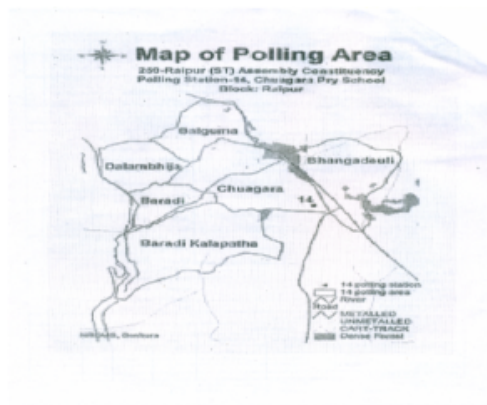

Nazri Naksha