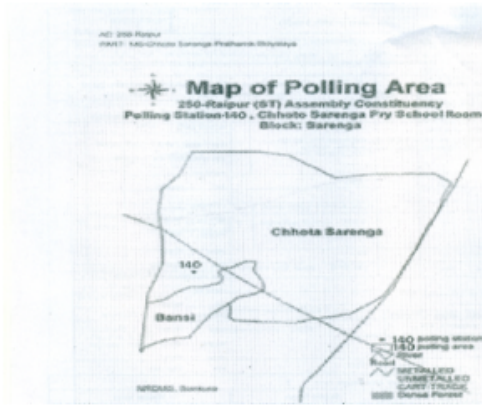

Nazri Naksha