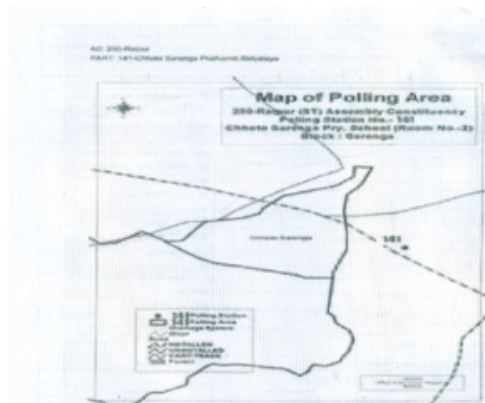

Nazri Naksha