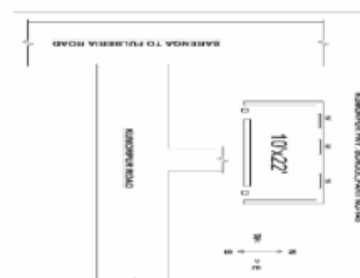

নির্বাচক নিবন্ধন আধিকারিকের স্বাক্ষর

Nazri Naksha

Google Map View

Polling Station Building Front View

Polling Station Front View

Cad View

Key MAP View

1	UVG1678978	নাম : রাজা সিংহ মহাপাত্র পিতার নাম: লক্ষ্মীকান্ত সিংহ মহাপাত্র বাড়ির নং : n0341 বয়স : 28 লিঙ্গ : পুরুষ	ফটো উপলব্ধ	2	NVP1204726	নাম : ছায় কুণ্ড স্বামীর নাম: বিশ্বনাথ কুন্ডু বাড়ির নং : এন0341 বয়স : 38 লিঙ্গ : মহিলা	ফটো উপলব্ধ	3	UVG2054237	নাম : শিব কর্মকার মায়ের নাম: সুমিত্রা কর্মকার বাড়ির নং : এন0166 বয়স : 22 লিঙ্গ : পুরুষ	ফটো উপলব্ধ
4	UVG1949932	নাম : শেফালী কর্মকার স্বামীর নাম: রঞ্জন কর্মকার বাড়ির নং : n1৬৬ বয়স : 24 লিঙ্গ : মহিলা	ফটো উপলব্ধ	5	UVG2119931	নাম : শুভদীপ চৌধুরী পিতার নাম: অসিতবরন চৌধুরী বাড়ির নং : এন0063 বয়স : 21 লিঙ্গ : পুরুষ	ফটো উপলব্ধ	6	UVG2191898	নাম : অহনা মহান্তী পিতার নাম: নিত্যানন্দ মহান্তী বাড়ির নং : এন0062 বয়স : 21 লিঙ্গ : মহিলা	ফটো উপলব্ধ
7	DFT2519742	নাম : প্রতিমা চৌধুরী স্বামীর নাম: কাশীনাথ পাত্র বাড়ির নং : n0063 বয়স : 47 লিঙ্গ : মহিলা	ফটো উপলব্ধ	8	UVG1809631	নাম : সুব্রত চৌধুরী পিতার নাম: শ্যামাপদ চৌধুরী বাড়ির নং : n০০৬৪ বয়স : 26 লিঙ্গ : পুরুষ	ফটো উপলব্ধ	9	DFT2432367	নাম : শিবরাম চৌধুরী পিতার নাম: ভূপতি চৌধুরী বাড়ির নং : n0062 বয়স : 89 লিঙ্গ : পুরুষ	ফটো উপলব্ধ
10	WB/36/245/573219	নাম : আরতী চৌধুরী স্বামীর নাম: শিবরাম চৌধুরী বাড়ির নং : n0062 বয়স : 73 লিঙ্গ : মহিলা	ফটো উপলব্ধ	11	UVG0587758	নাম : সংযুক্তা চৌধুরী পিতার নাম: শিবরাম চৌধুরী বাড়ির নং : n0062 বয়স : 39 লিঙ্গ : মহিলা	ফটো উপলব্ধ	12	UVG2193936	নাম : সাবিত্রী বালু চৌধুরী স্বামীর নাম: বলরাম চৌধুরী বাড়ির নং : n0063 বয়স : 78 লিঙ্গ : মহিলা	ফটো উপলব্ধ
13	UVG2194017	নাম : অসিতবরণ চৌধুরী পিতার নাম: বলরাম চৌধুরী বাড়ির নং : n0063 বয়স : 52 লিঙ্গ : পুরুষ	ফটো উপলব্ধ	14	DFT2432359	নাম : অম্বালিকা চৌধুরী স্বামীর নাম: অসিতবরণ চৌধুরী বাড়ির নং : n0063 বয়স : 40 লিঙ্গ : মহিলা	ফটো উপলব্ধ	15	WB/36/245/573117	নাম : মুক্তারাম চৌধুরী পিতার নাম: ভূপতি চৌধুরী বাড়ির নং : n0064 বয়স : 78 লিঙ্গ : পুরুষ	ফটো উপলব্ধ
16	DFT2432383	নাম : শ্যামাপদ চৌধুরী পিতার নাম: মুক্তারাম চৌধুরী বাড়ির নং : n0064 বয়স : 53 লিঙ্গ : পুরুষ	ফটো উপলব্ধ	17	WB/36/245/573195	নাম : উর্মিলা চৌধুরী স্বামীর নাম: শ্যামাপদ চৌধুরী বাড়ির নং : n0064 বয়স : 50 লিঙ্গ : মহিলা	ফটো উপলব্ধ	18	DFT2635258	নাম : মানস চৌধুরী পিতার নাম: মুক্তারাম চৌধুরী বাড়ির নং : n0064 বয়স : 48 লিঙ্গ : পুরুষ	ফটো উপলব্ধ
19	WB/36/245/573765	নাম : দেবেন্দ্রনাথ টুডু পিতার নাম: মনোরঞ্জন টুডু বাড়ির নং : n0069 বয়স : 56 লিঙ্গ : পুরুষ	ফটো উপলব্ধ	20	DFT2156446	নাম : ঈশ্বর টুডু পিতার নাম: জোহন টুডু বাড়ির নং : n0069 বয়স : 49 লিঙ্গ : পুরুষ	ফটো উপলব্ধ	21	DFT2432409	নাম : মহীতোষ টুডু পিতার নাম: পরমেশ্বর টুডু বাড়ির নং : n0083 বয়স : 50 লিঙ্গ : পুরুষ	ফটো উপলব্ধ
22	DFT2519767	নাম : কাকলি টুডু স্বামীর নাম: মহীতোষ টুডু বাড়ির নং : n0083 বয়স : 41 লিঙ্গ : মহিলা	ফটো উপলব্ধ	23	DFT2519759	নাম : ভবতোষ টুডু পিতার নাম: পরমেশ্বর টুডু বাড়ির নং : n0083 বয়স : 42 লিঙ্গ : পুরুষ	ফটো উপলব্ধ	24	UVG1403864	নাম : শকুন্তলা টুডু স্বামীর নাম: সমীর কুমার টুডু বাড়ির নং : এন0345 বয়স : 35 লিঙ্গ : মহিলা	ফটো উপলব্ধ
25	DFT2386407	নাম : সাহেব রাম টুডু পিতার নাম: তারাসাদ টুডু বাড়ির নং : এন0345 বয়স : 64 লিঙ্গ : পুরুষ	ফটো উপলব্ধ	26	DFT2505188	নাম : সমীর কুমার টুডু পিতার নাম: সাহেব রাম টুডু বাড়ির নং : এন0345 বয়স : 39 লিঙ্গ : পুরুষ	ফটো উপলব্ধ	27	DFT1466184	নাম : সুধারানী টুডু স্বামীর নাম: সাহেবরাম টুডু বাড়ির নং : এন0345 বয়স : 61 লিঙ্গ : মহিলা	ফটো উপলব্ধ
28	DFT2433803	নাম : বিনয় তন্তুবায় পিতার নাম: চিত্তরঞ্জন তন্তুবায় বাড়ির নং : n0022 বয়স : 37 লিঙ্গ : পুরুষ	ফটো উপলব্ধ	29	UVG2114510	নাম : চৈতালি তন্তুবায় পিতার নাম: বুদ্ধদেব তন্তুবায় বাড়ির নং : এন0008 বয়স : 22 লিঙ্গ : মহিলা	ফটো উপলব্ধ	30	UVG2052116	নাম : বিকাশ তন্তুবায় পিতার নাম: লক্ষ্মী কান্ত তন্তুবায় বাড়ির নং : এন0089 বয়স : 22 লিঙ্গ : পুরুষ	ফটো উপলব্ধ