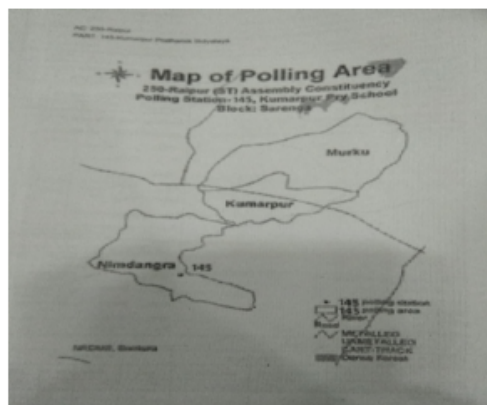

Nazri Naksha