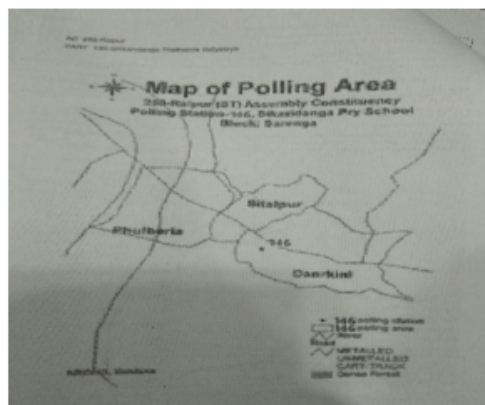

Nazri Naksha