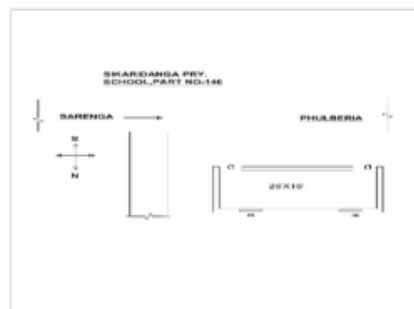

নির্বাচক নিবন্ধন আধিকারিকের স্বাক্ষর

Nazri Naksha

Google Map View

Polling Station Building Front View

Polling Station Front View

Cad View

Key MAP View

1	UVG2281830	নাম : তীর্থপতি আচার্য পিতার নাম: কালিপদ আচার্য বাড়ির নং : n0030 বয়স : 59 লিঙ্গ : পুরুষ	ফটো উপলব্ধ	2	UVG1904077	নাম : উষা আচার্য স্বামীর নাম: তীর্থপতি আচার্য বাড়ির নং : n0030 বয়স : 52 লিঙ্গ : মহিলা	ফটো উপলব্ধ	3	UVG1643493	নাম : জয়ন্ত আচার্য পিতার নাম: তীর্থপতি আচার্য বাড়ির নং : n0030 বয়স : 29 লিঙ্গ : পুরুষ	ফটো উপলব্ধ
4	UVG1643501	নাম : সোনামনি কিস্কু স্বামীর নাম: সুদীপ কিস্কু বাড়ির নং : n0065 বয়স : 28 লিঙ্গ : মহিলা	ফটো উপলব্ধ	5	UVG1643519	নাম : সুদীপ কিস্কু পিতার নাম: শম্ভু কিস্কু বাড়ির নং : n0065 বয়স : 29 লিঙ্গ : পুরুষ	ফটো উপলব্ধ	6	UVG1406370	নাম : লক্ষ্মীমনি কিস্কু স্বামীর নাম: সুজীত কিস্কু বাড়ির নং : n0066 বয়স : 38 লিঙ্গ : মহিলা	ফটো উপলব্ধ
7	WB/36/245/453558	নাম : মালতী কিস্কু স্বামীর নাম: রাম কিস্কু বাড়ির নং : n0066 বয়স : 63 লিঙ্গ : মহিলা	ফটো উপলব্ধ	8	UVG1402775	নাম : বাবুলাল কিস্কু পিতার নাম: শম্ভু কিস্কু বাড়ির নং : এন0065 বয়স : 32 লিঙ্গ : পুরুষ	ফটো উপলব্ধ	9	WB/36/245/453211	নাম : কাজল কিস্কু স্বামীর নাম: শম্ভু কিস্কু বাড়ির নং : n0065 বয়স : 59 লিঙ্গ : মহিলা	ফটো উপলব্ধ
10	WB/36/245/453420	নাম : ধনী কিস্কু স্বামীর নাম: ইন্দান কিস্কু বাড়ির নং : n0065 বয়স : 71 লিঙ্গ : মহিলা	ফটো উপলব্ধ	11	UVG1951698	নাম : সাকিলা কিস্কু স্বামীর নাম: বাবুলাল কিস্কু বাড়ির নং : গ বয়স : 24 লিঙ্গ : মহিলা	ফটো উপলব্ধ	12	UVG1703511	নাম : সুজিৎ কিস্কু পিতার নাম: রাম কিস্কু বাড়ির নং : n0066 বয়স : 28 লিঙ্গ : পুরুষ	ফটো উপলব্ধ
13	DFT2506558	নাম : বুমা খামরই স্বামীর নাম: খোকন খামরই বাড়ির নং : n0063 বয়স : 39 লিঙ্গ : মহিলা	ফটো উপলব্ধ	14	WB/36/245/453453	নাম : সন্ধ্যা খামরই স্বামীর নাম: রেনুকান্ত খামরই বাড়ির নং : n0063 বয়স : 64 লিঙ্গ : মহিলা	ফটো উপলব্ধ	15	WB/36/245/453491	নাম : রেনুকান্ত খামরই পিতার নাম: নন্দ খামরই বাড়ির নং : n0063 বয়স : 76 লিঙ্গ : পুরুষ	ফটো উপলব্ধ
16	UVG1498534	নাম : রুমা খেওড়্যা(খামরই) স্বামীর নাম: দপন খামরই বাড়ির নং : n0052 বয়স : 32 লিঙ্গ : মহিলা	ফটো উপলব্ধ	17	UVG0594796	নাম : দপন খামরই পিতার নাম: বলাই খামরই বাড়ির নং : n0052 বয়স : 38 লিঙ্গ : পুরুষ	ফটো উপলব্ধ	18	WB/36/245/453550	নাম : মিনতী খামরই স্বামীর নাম: বলাই খামরই বাড়ির নং : n0052 বয়স : 68 লিঙ্গ : মহিলা	ফটো উপলব্ধ
19	WB/36/245/453398	নাম : বলাই খামরই পিতার নাম: সতীশ খামরই বাড়ির নং : n0052 বয়স : 71 লিঙ্গ : পুরুষ	ফটো উপলব্ধ	20	DFT2506541	নাম : গোপাল মাঝি পিতার নাম: রেনুকান্ত খামরই বাড়ির নং : n0063 বয়স : 42 লিঙ্গ : পুরুষ	ফটো উপলব্ধ	21	UVG1498435	নাম : অর্চনা গরাই স্বামীর নাম: রঞ্জিত গরাই বাড়ির নং : n0042 বয়স : 34 লিঙ্গ : মহিলা	ফটো উপলব্ধ
22	DFT2389617	নাম : রঞ্জিত গরাই পিতার নাম: বংশী গরাই বাড়ির নং : n0042 বয়স : 43 লিঙ্গ : পুরুষ	ফটো উপলব্ধ	23	WB/36/245/453514	নাম : বাদলবলা গরাই স্বামীর নাম: বংশী গরাই বাড়ির নং : n0042 বয়স : 71 লিঙ্গ : মহিলা	ফটো উপলব্ধ	24	DFT1528579	নাম : বংশী গরাই পিতার নাম: অমল্য গরাই বাড়ির নং : n0042 বয়স : 81 লিঙ্গ : পুরুষ	ফটো উপলব্ধ
25	WB/36/245/453524	নাম : মঞ্জু গরাই স্বামীর নাম: উত্তম গরাই বাড়ির নং : n0036 বয়স : 51 লিঙ্গ : মহিলা	ফটো উপলব্ধ	26	WB/36/245/453483	নাম : উত্তম গরাই পিতার নাম: মদন গরাই বাড়ির নং : n0036 বয়স : 54 লিঙ্গ : পুরুষ	ফটো উপলব্ধ	27	WB/36/245/453521	নাম : শতদল গরাই স্বামীর নাম: মদন গরাই বাড়ির নং : n0036 বয়স : 66 লিঙ্গ : মহিলা	ফটো উপলব্ধ
28	UVG1703487	নাম : রাজু গরাই পিতার নাম: উত্তম গরাই বাড়ির নং : n0036 বয়স : 28 লিঙ্গ : পুরুষ	ফটো উপলব্ধ	29	UVG1951532	নাম : নিলীমা গরাই স্বামীর নাম: গৌতম গরাই বাড়ির নং : গ বয়স : 35 লিঙ্গ : মহিলা	ফটো উপলব্ধ	30	UVG1963073	নাম : মদন মোহন গরাই পিতার নাম: অমল্য গরাই বাড়ির নং : n0036 বয়স : 71 লিঙ্গ : পুরুষ	ফটো উপলব্ধ