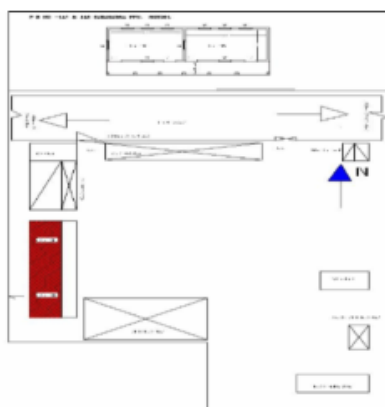

নির্বাচক নিবন্ধন আধিকারিকের স্বাক্ষর

Nazri Naksha

Google Map View

Polling Station Building Front View

Polling Station Front View

Cad View

Key MAP View

1 নাম : সুস্মিতা কালিন্দী স্বামীর নাম: শিবু কালিন্দী বাড়ির নং : no185 বয়স : 25 লিঙ্গ : মহিলা	UVG1798024 ফটো উপলব্ধ	2 নাম : পূজা কালিন্দী স্বামীর নাম: ভৈরব কালিন্দী বাড়ির নং : no181 বয়স : 26 লিঙ্গ : মহিলা	UVG1798032 ফটো উপলব্ধ	3 নাম : প্রিয়াঙ্কা গরাই পিতার নাম: গৌর চন্দ্র গরাই বাড়ির নং : n0216 বয়স : 27 লিঙ্গ : মহিলা	UVG1703776 ফটো উপলব্ধ
4 নাম : রিমা চৌধুরী পিতার নাম: তারাশঙ্কর চৌধুরী বাড়ির নং : এন0009 বয়স : 22 লিঙ্গ : মহিলা	UVG2075117 ফটো উপলব্ধ	5 নাম : ঝুম্পা চৌধুরী স্বামীর নাম: সুমন চৌধুরী বাড়ির নং : এন0008 বয়স : 24 লিঙ্গ : মহিলা	UVG2075133 ফটো উপলব্ধ	6 নাম : সুদীপ্তা চৌধুরী পিতার নাম: গৌতম চৌধুরী বাড়ির নং : এন00051 বয়স : 22 লিঙ্গ : মহিলা	UVG2075141 ফটো উপলব্ধ
7 নাম : মোমিতা চৌধুরী মায়ের নাম: মানসী চৌধুরী বাড়ির নং : এন0042 বয়স : 22 লিঙ্গ : মহিলা	UVG2068971 ফটো উপলব্ধ	8 নাম : সুজিত চৌধুরী পিতার নাম: দিলীপ চৌধুরী বাড়ির নং : n0084 বয়স : 27 লিঙ্গ : পুরুষ	UVG1703685 ফটো উপলব্ধ	9 নাম : সোমা চৌধুরী স্বামীর নাম: চন্দন চৌধুরী বাড়ির নং : n0003 বয়স : 29 লিঙ্গ : মহিলা	UVG1703693 ফটো উপলব্ধ
10 নাম : সুমন্ত চৌধুরী পিতার নাম: অমর চৌধুরী বাড়ির নং : n0087 বয়স : 26 লিঙ্গ : পুরুষ	UVG1793769 ফটো উপলব্ধ	11 নাম : শুভেন্দু চৌধুরী পিতার নাম: অনিল চৌধুরী বাড়ির নং : N0028 বয়স : 42 লিঙ্গ : পুরুষ	UVG1935063 ফটো উপলব্ধ	12 নাম : রিয়া চৌধুরী পিতার নাম: তারাশঙ্কর চৌধুরী বাড়ির নং : N0007 বয়স : 24 লিঙ্গ : মহিলা	UVG1937879 ফটো উপলব্ধ
13 নাম : মৌসুমী চৌধুরী স্বামীর নাম: কাঞ্চন চৌধুরী বাড়ির নং : N0006 বয়স : 30 লিঙ্গ : মহিলা	UVG1937895 ফটো উপলব্ধ	14 নাম : মৃণালী চৌধুরী পিতার নাম: প্রনব চৌধুরী বাড়ির নং : n0079 বয়স : 24 লিঙ্গ : পুরুষ	UVG1923275 ফটো উপলব্ধ	15 নাম : পূজা চৌধুরী স্বামীর নাম: প্রসেনজিৎ চৌধুরী বাড়ির নং : N0008 বয়স : 24 লিঙ্গ : মহিলা	UVG1932623 ফটো উপলব্ধ
16 নাম : অসীম চৌধুরী পিতার নাম: শ্যামাপদ চৌধুরী বাড়ির নং : n0006 বয়স : 40 লিঙ্গ : পুরুষ	DFT2505972 ফটো উপলব্ধ	17 নাম : ছবি চৌধুরী স্বামীর নাম: চিন্তাহরণ চৌধুরী বাড়ির নং : n0010 বয়স : 70 লিঙ্গ : মহিলা	UVG1959824 ফটো উপলব্ধ	18 নাম : কৃষ্ণা চৌধুরী স্বামীর নাম: স্বপন চৌধুরী বাড়ির নং : n0042 বয়স : 54 লিঙ্গ : মহিলা	UVG1952159 ফটো উপলব্ধ
19 নাম : আশিস চৌধুরী পিতার নাম: প্রবীর চৌধুরী বাড়ির নং : n0079 বয়স : 34 লিঙ্গ : পুরুষ	UVG1163047 ফটো উপলব্ধ	20 নাম : শিশির চৌধুরী পিতার নাম: জশোজয় চৌধুরী বাড়ির নং : n0005 বয়স : 60 লিঙ্গ : পুরুষ	UVG1962760 ফটো উপলব্ধ	21 নাম : পিঙ্কি চৌধুরী পিতার নাম: তর্পন চৌধুরী বাড়ির নং : n0077 বয়স : 28 লিঙ্গ : মহিলা	UVG1793694 ফটো উপলব্ধ
22 নাম : প্রসেনজিৎ চৌধুরী পিতার নাম: তরুন চৌধুরী বাড়ির নং : n0254 বয়স : 27 লিঙ্গ : পুরুষ	UVG1703677 ফটো উপলব্ধ	23 নাম : সৌরভ চৌধুরী পিতার নাম: বিবেকানন্দ চৌধুরী বাড়ির নং : n0004 বয়স : 28 লিঙ্গ : পুরুষ	UVG1643600 ফটো উপলব্ধ	24 নাম : মেহাশিষ চৌধুরী পিতার নাম: কল্যাণ প্রসাদ চৌধুরী বাড়ির নং : n0001 বয়স : 26 লিঙ্গ : পুরুষ	UVG1748995 ফটো উপলব্ধ
25 নাম : শম্পা চৌধুরী স্বামীর নাম: তনয় চৌধুরী বাড়ির নং : এন0081 বয়স : 29 লিঙ্গ : মহিলা	UVG2117109 ফটো উপলব্ধ	26 নাম : সানু চৌধুরী পিতার নাম: গৌতম চৌধুরী বাড়ির নং : এন0051 বয়স : 21 লিঙ্গ : পুরুষ	UVG2117398 ফটো উপলব্ধ	27 নাম : সৌরভ চৌধুরী পিতার নাম: বিষ্ণুচরণ চৌধুরী বাড়ির নং : n0057 বয়স : 36 লিঙ্গ : পুরুষ	UVG1082338 ফটো উপলব্ধ
28 নাম : রিয়া লায়ক চৌধুরী স্বামীর নাম: সৌরভ চৌধুরী বাড়ির নং : n0057 বয়স : 26 লিঙ্গ : মহিলা	RNG1952258 ফটো উপলব্ধ	29 নাম : গীতারানী চৌধুরী স্বামীর নাম: কৃষ্ণগোপাল চৌধুরী বাড়ির নং : n0012 বয়স : 60 লিঙ্গ : মহিলা	UVG2142859 ফটো উপলব্ধ	30 নাম : সুচিত্রা চৌধুরী স্বামীর নাম: অশোক চৌধুরী বাড়ির নং : n0030 বয়স : 60 লিঙ্গ : মহিলা	WB/36/245/450189 ফটো উপলব্ধ