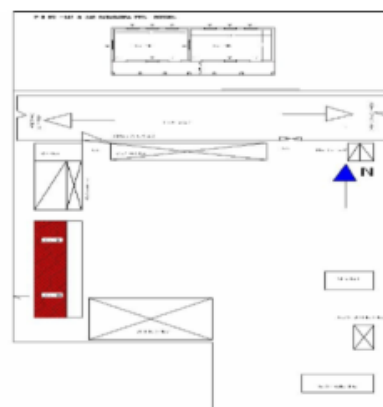

নির্বাচক নিবন্ধন আধিকারিকের স্বাক্ষর

Nazri Naksha

Google Map View

Polling Station Building Front View

Polling Station Front View

Cad View

Key MAP View

1 নাম : সুস্মিতা কালিন্দী স্বামীর নাম: শিবু কালিন্দী বাড়ির নং : no185 বয়স : 25 লিঙ্গ : মহিলা	UVG1798024 ফটো উপলব্ধ	2 নাম : পূজা কালিন্দী স্বামীর নাম: ভৈরব কালিন্দী বাড়ির নং : no181 বয়স : 26 লিঙ্গ : মহিলা	UVG1798032 ফটো উপলব্ধ	3 নাম : প্রিয়াঙ্কা গরাই পিতার নাম: গৌর চন্দ্র গরাই বাড়ির নং : n0216 বয়স : 27 লিঙ্গ : মহিলা	UVG1703776 ফটো উপলব্ধ
4 নাম : রিমা চৌধুরী পিতার নাম: তারাশঙ্কর চৌধুরী বাড়ির নং : এন0009 বয়স : 22 লিঙ্গ : মহিলা	UVG2075117 ফটো উপলব্ধ	5 নাম : ঝুম্পা চৌধুরী স্বামীর নাম: সুমন চৌধুরী বাড়ির নং : এন0008 বয়স : 24 লিঙ্গ : মহিলা	UVG2075133 ফটো উপলব্ধ	6 নাম : সুদীপ্তা চৌধুরী পিতার নাম: গৌতম চৌধুরী বাড়ির নং : এন00051 বয়স : 22 লিঙ্গ : মহিলা	UVG2075141 ফটো উপলব্ধ
7 নাম : মোমিতা চৌধুরী মায়ের নাম: মানসী চৌধুরী বাড়ির নং : এন0042 বয়স : 22 লিঙ্গ : মহিলা	UVG2068971 ফটো উপলব্ধ	8 নাম : সুজিত চৌধুরী পিতার নাম: দিলীপ চৌধুরী বাড়ির নং : n0084 বয়স : 27 লিঙ্গ : পুরুষ	UVG1703685 ফটো উপলব্ধ	9 নাম : সোমা চৌধুরী স্বামীর নাম: চন্দন চৌধুরী বাড়ির নং : n0003 বয়স : 29 লিঙ্গ : মহিলা	UVG1703693 ফটো উপলব্ধ
10 নাম : সুমন্ত চৌধুরী পিতার নাম: অমর চৌধুরী বাড়ির নং : n0087 বয়স : 26 লিঙ্গ : পুরুষ	UVG1793769 ফটো উপলব্ধ	11 নাম : শুভেন্দু চৌধুরী পিতার নাম: অনিল চৌধুরী বাড়ির নং : N0028 বয়স : 42 লিঙ্গ : পুরুষ	UVG1935063 ফটো উপলব্ধ	12 নাম : রিয়া চৌধুরী পিতার নাম: তারাশঙ্কর চৌধুরী বাড়ির নং : N0007 বয়স : 24 লিঙ্গ : মহিলা	UVG1937879 ফটো উপলব্ধ
13 নাম : মৌসুমী চৌধুরী স্বামীর নাম: কাঞ্চন চৌধুরী বাড়ির নং : N0006 বয়স : 30 লিঙ্গ : মহিলা	UVG1937895 ফটো উপলব্ধ	14 নাম : মৃণালী চৌধুরী পিতার নাম: প্রনব চৌধুরী বাড়ির নং : n0079 বয়স : 24 লিঙ্গ : পুরুষ	UVG1923275 ফটো উপলব্ধ	15 নাম : পূজা চৌধুরী স্বামীর নাম: প্রসেনজিৎ চৌধুরী বাড়ির নং : N0008 বয়স : 24 লিঙ্গ : মহিলা	UVG1932623 ফটো উপলব্ধ
16 নাম : অসীম চৌধুরী পিতার নাম: শ্যামাপদ চৌধুরী বাড়ির নং : n0006 বয়স : 40 লিঙ্গ : পুরুষ	DFT2505972 ফটো উপলব্ধ	17 নাম : ছবি চৌধুরী স্বামীর নাম: চিন্তাহরণ চৌধুরী বাড়ির নং : n0010 বয়স : 70 লিঙ্গ : মহিলা	UVG1959824 ফটো উপলব্ধ	18 নাম : কৃষ্ণা চৌধুরী স্বামীর নাম: স্বপন চৌধুরী বাড়ির নং : n0042 বয়স : 54 লিঙ্গ : মহিলা	UVG1952159 ফটো উপলব্ধ
19 নাম : আশিস চৌধুরী পিতার নাম: প্রবীর চৌধুরী বাড়ির নং : n0079 বয়স : 34 লিঙ্গ : পুরুষ	UVG1163047 ফটো উপলব্ধ	20 নাম : শিশির চৌধুরী পিতার নাম: জশোজয় চৌধুরী বাড়ির নং : n0005 বয়স : 60 লিঙ্গ : পুরুষ	UVG1962760 ফটো উপলব্ধ	21 নাম : পিঙ্কি চৌধুরী পিতার নাম: তর্পন চৌধুরী বাড়ির নং : n0077 বয়স : 28 লিঙ্গ : মহিলা	UVG1793694 ফটো উপলব্ধ
22 নাম : প্রসেনজিৎ চৌধুরী পিতার নাম: তরুন চৌধুরী বাড়ির নং : n0254 বয়স : 27 লিঙ্গ : পুরুষ	UVG1703677 ফটো উপলব্ধ	23 নাম : সৌরভ চৌধুরী পিতার নাম: বিবেকানন্দ চৌধুরী বাড়ির নং : n0004 বয়স : 28 লিঙ্গ : পুরুষ	UVG1643600 ফটো উপলব্ধ	24 নাম : মেহাশিষ চৌধুরী পিতার নাম: কল্যাণ প্রসাদ চৌধুরী বাড়ির নং : n0001 বয়স : 26 লিঙ্গ : পুরুষ	UVG1748995 ফটো উপলব্ধ
25 নাম : শম্পা চৌধুরী স্বামীর নাম: তনয় চৌধুরী বাড়ির নং : এন0081 বয়স : 29 লিঙ্গ : মহিলা	UVG2117109 ফটো উপলব্ধ	26 নাম : সানু চৌধুরী পিতার নাম: গৌতম চৌধুরী বাড়ির নং : এন0051 বয়স : 21 লিঙ্গ : পুরুষ	UVG2117398 ফটো উপলব্ধ	27 নাম : সৌরভ চৌধুরী পিতার নাম: বিষ্ণুচরণ চৌধুরী বাড়ির নং : n0057 বয়স : 36 লিঙ্গ : পুরুষ	UVG1082338 ফটো উপলব্ধ
28 নাম : রিয়া লায়ক চৌধুরী স্বামীর নাম: সৌরভ চৌধুরী বাড়ির নং : n0057 বয়স : 26 লিঙ্গ : মহিলা	RNG1952258 ফটো উপলব্ধ	29 নাম : গীতারানী চৌধুরী স্বামীর নাম: কৃষ্ণগোপাল চৌধুরী বাড়ির নং : n0012 বয়স : 60 লিঙ্গ : মহিলা	UVG2142859 ফটো উপলব্ধ	30 নাম : সুচিত্রা চৌধুরী স্বামীর নাম: অশোক চৌধুরী বাড়ির নং : n0030 বয়স : 60 লিঙ্গ : মহিলা	WB/36/245/450189 ফটো উপলব্ধ