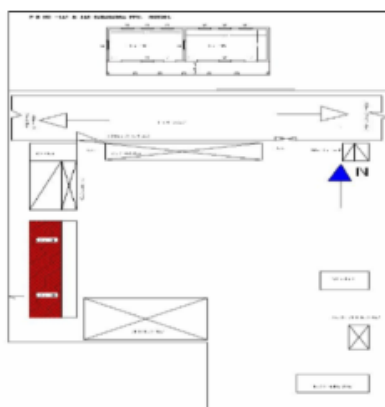

নির্বাচক নিবন্ধন আধিকারিকের স্বাক্ষর

Nazri Naksha

Google Map View

Polling Station Building Front View

Polling Station Front View

Cad View

Key MAP View

1	WB/36/245/444334	নাম : জ্যোৎস্না মন্ডল স্বামীর নাম : কানাই মন্ডল বাড়ির নং : n0100 বয়স : 52 লিঙ্গ : মহিলা	ফটো উপলব্ধ	2	UVG2037968	নাম : শবরী নাগ মন্ডল স্বামীর নাম : গোবিন্দ মন্ডল বাড়ির নং : এন0100 বয়স : 23 লিঙ্গ : মহিলা	ফটো উপলব্ধ	3	UVG1579077	নাম : গোবিন্দ মন্ডল পিতার নাম : কানাই মন্ডল বাড়ির নং : n0100 বয়স : 29 লিঙ্গ : পুরুষ	ফটো উপলব্ধ
4	UVG2175776	নাম : কানাই মন্ডল পিতার নাম : কিরীটি মন্ডল বাড়ির নং : n0100 বয়স : 58 লিঙ্গ : পুরুষ	ফটো উপলব্ধ	5	UVG1643923	নাম : মুনমুন আহির স্বামীর নাম : সফল আহির বাড়ির নং : n0135 বয়স : 29 লিঙ্গ : মহিলা	ফটো উপলব্ধ	6	UVG1733138	নাম : টুম্পা আহির স্বামীর নাম : বৈদ্যনাথ আহির বাড়ির নং : n0178 বয়স : 29 লিঙ্গ : মহিলা	ফটো উপলব্ধ
7	UVG2124360	নাম : পীযুষ আহির পিতার নাম : জগমোহন আহির বাড়ির নং : এন0183 বয়স : 21 লিঙ্গ : পুরুষ	ফটো উপলব্ধ	8	UVG2118008	নাম : সুধমা আহির স্বামীর নাম : বাসুদেব আহির বাড়ির নং : এন0139 বয়স : 26 লিঙ্গ : মহিলা	ফটো উপলব্ধ	9	UVG2073427	নাম : অরুণ আহির পিতার নাম : অরুণ আহির বাড়ির নং : এন01৮২ বয়স : 25 লিঙ্গ : পুরুষ	ফটো উপলব্ধ
10	UVG2073484	নাম : অর্চনা আহির স্বামীর নাম : বিকাশ আহির বাড়ির নং : এন01৮৪ বয়স : 24 লিঙ্গ : মহিলা	ফটো উপলব্ধ	11	UVG2083103	নাম : সুধমা আহির পিতার নাম : লাল্টু আহির বাড়ির নং : এন01৮৯ বয়স : 22 লিঙ্গ : মহিলা	ফটো উপলব্ধ	12	UVG1644038	নাম : বিকাশ আহির পিতার নাম : দুর্গাচরন আহির বাড়ির নং : n0184 বয়স : 29 লিঙ্গ : পুরুষ	ফটো উপলব্ধ
13	UVG1644046	নাম : কাঞ্চন আহির পিতার নাম : অশোক আহির বাড়ির নং : n0137 বয়স : 33 লিঙ্গ : পুরুষ	ফটো উপলব্ধ	14	DFT2712131	নাম : তপন কুমার আহির পিতার নাম : সুবল আহির বাড়ির নং : n0188 বয়স : 38 লিঙ্গ : পুরুষ	ফটো উপলব্ধ	15	UVG1703834	নাম : দেবী আহির পিতার নাম : তপন আহির বাড়ির নং : n0192 বয়স : 28 লিঙ্গ : মহিলা	ফটো উপলব্ধ
16	UVG1749373	নাম : মমতা আহির স্বামীর নাম : তপন কুমার আহির বাড়ির নং : n0188 বয়স : 26 লিঙ্গ : মহিলা	ফটো উপলব্ধ	17	UVG1793777	নাম : দীপায়ন আহির পিতার নাম : দিলীপ আহির বাড়ির নং : n0179 বয়স : 28 লিঙ্গ : পুরুষ	ফটো উপলব্ধ	18	UVG1810860	নাম : তাপস আহির পিতার নাম : লক্ষ্মীকান্ত আহির বাড়ির নং : n01৮৫ বয়স : 26 লিঙ্গ : পুরুষ	ফটো উপলব্ধ
19	UVG1810878	নাম : সকাশ আহির পিতার নাম : রঞ্জিত আহির বাড়ির নং : n01৮৬ বয়স : 26 লিঙ্গ : পুরুষ	ফটো উপলব্ধ	20	WB/36/245/444163	নাম : তপন আহির পিতার নাম : দুর্লভ আহির বাড়ির নং : n0192 বয়স : 51 লিঙ্গ : পুরুষ	ফটো উপলব্ধ	21	UVG1810324	নাম : অপর্ণা আহির পিতার নাম : জগমোহন আহির বাড়ির নং : এন0183 বয়স : 25 লিঙ্গ : মহিলা	ফটো উপলব্ধ
22	UVG2037984	নাম : সষ্টমী আহিরী স্বামীর নাম : তরুণ আহিরী বাড়ির নং : এন0188 বয়স : 29 লিঙ্গ : মহিলা	ফটো উপলব্ধ	23	UVG2038024	নাম : অতনু আহির পিতার নাম : অরুণ আহির বাড়ির নং : এন0182 বয়স : 23 লিঙ্গ : পুরুষ	ফটো উপলব্ধ	24	UVG2073526	নাম : সরস্বতী আহির স্বামীর নাম : কাঞ্চন আহির বাড়ির নং : এন01৩৭ বয়স : 22 লিঙ্গ : মহিলা	ফটো উপলব্ধ
25	UVG2117661	নাম : রমা আহির পিতার নাম : লাল্টু আহির বাড়ির নং : n১189 বয়স : 21 লিঙ্গ : মহিলা	ফটো উপলব্ধ	26	DFT1466648	নাম : উষা আহির পিতার নাম : দুর্গাচরণ আহির বাড়ির নং : n0184 বয়স : 63 লিঙ্গ : মহিলা	ফটো উপলব্ধ	27	UVG1823483	নাম : সঞ্জু আহির পিতার নাম : অশোক আহির বাড়ির নং : n১৭৯ বয়স : 25 লিঙ্গ : মহিলা	ফটো উপলব্ধ
28	UVG1733070	নাম : মহাদেব আহির পিতার নাম : শ্রীকান্ত আহির বাড়ির নং : n0176 বয়স : 30 লিঙ্গ : পুরুষ	ফটো উপলব্ধ	29	UVG1938869	নাম : রুপায়ন আহির পিতার নাম : দিলীপ আহির বাড়ির নং : n১৭৯ বয়স : 24 লিঙ্গ : পুরুষ	ফটো উপলব্ধ	30	UVG1881911	নাম : শিবরাম আহির পিতার নাম : রতন আহির বাড়ির নং : n0135 বয়স : 63 লিঙ্গ : পুরুষ	ফটো উপলব্ধ