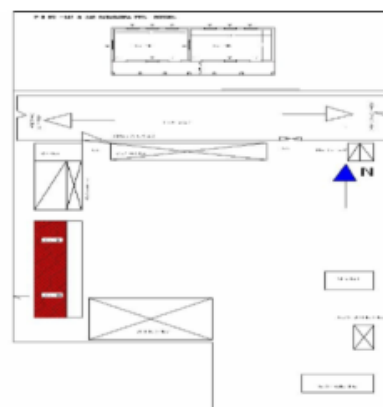

নির্বাচক নিবন্ধন আধিকারিকের স্বাক্ষর

Nazri Naksha

Google Map View

Polling Station Building Front View

Polling Station Front View

Cad View

Key MAP View

1	WB/36/245/444334	নাম : জ্যোৎস্না মন্ডল স্বামীর নাম : কানাই মন্ডল বাড়ির নং : n0100 বয়স : 52 লিঙ্গ : মহিলা	ফটো উপলব্ধ	2	UVG2037968	নাম : শবরী নাগ মন্ডল স্বামীর নাম : গোবিন্দ মন্ডল বাড়ির নং : এন0100 বয়স : 23 লিঙ্গ : মহিলা	ফটো উপলব্ধ	3	UVG1579077	নাম : গোবিন্দ মন্ডল পিতার নাম : কানাই মন্ডল বাড়ির নং : n0100 বয়স : 29 লিঙ্গ : পুরুষ	ফটো উপলব্ধ
4	UVG2175776	নাম : কানাই মন্ডল পিতার নাম : কিরীটি মন্ডল বাড়ির নং : n0100 বয়স : 58 লিঙ্গ : পুরুষ	ফটো উপলব্ধ	5	UVG1643923	নাম : মুনমুন আহির স্বামীর নাম : সফল আহির বাড়ির নং : n0135 বয়স : 29 লিঙ্গ : মহিলা	ফটো উপলব্ধ	6	UVG1733138	নাম : টুম্পা আহির স্বামীর নাম : বৈদ্যনাথ আহির বাড়ির নং : n0178 বয়স : 29 লিঙ্গ : মহিলা	ফটো উপলব্ধ
7	UVG2124360	নাম : পীযুষ আহির পিতার নাম : জগমোহন আহির বাড়ির নং : এন0183 বয়স : 21 লিঙ্গ : পুরুষ	ফটো উপলব্ধ	8	UVG2118008	নাম : সুধমা আহির স্বামীর নাম : বাসুদেব আহির বাড়ির নং : এন0139 বয়স : 26 লিঙ্গ : মহিলা	ফটো উপলব্ধ	9	UVG2073427	নাম : অরুণ আহির পিতার নাম : অরুণ আহির বাড়ির নং : এন01৮২ বয়স : 25 লিঙ্গ : পুরুষ	ফটো উপলব্ধ
10	UVG2073484	নাম : অর্চনা আহির স্বামীর নাম : বিকাশ আহির বাড়ির নং : এন01৮৪ বয়স : 24 লিঙ্গ : মহিলা	ফটো উপলব্ধ	11	UVG2083103	নাম : সুধমা আহির পিতার নাম : লাল্টু আহির বাড়ির নং : এন01৮৯ বয়স : 22 লিঙ্গ : মহিলা	ফটো উপলব্ধ	12	UVG1644038	নাম : বিকাশ আহির পিতার নাম : দুর্গাচরন আহির বাড়ির নং : n0184 বয়স : 29 লিঙ্গ : পুরুষ	ফটো উপলব্ধ
13	UVG1644046	নাম : কাঞ্চন আহির পিতার নাম : অশোক আহির বাড়ির নং : n0137 বয়স : 33 লিঙ্গ : পুরুষ	ফটো উপলব্ধ	14	DFT2712131	নাম : তপন কুমার আহির পিতার নাম : সুবল আহির বাড়ির নং : n0188 বয়স : 38 লিঙ্গ : পুরুষ	ফটো উপলব্ধ	15	UVG1703834	নাম : দেবী আহির পিতার নাম : তপন আহির বাড়ির নং : n0192 বয়স : 28 লিঙ্গ : মহিলা	ফটো উপলব্ধ
16	UVG1749373	নাম : মমতা আহির স্বামীর নাম : তপন কুমার আহির বাড়ির নং : n0188 বয়স : 26 লিঙ্গ : মহিলা	ফটো উপলব্ধ	17	UVG1793777	নাম : দীপায়ন আহির পিতার নাম : দিলীপ আহির বাড়ির নং : n0179 বয়স : 28 লিঙ্গ : পুরুষ	ফটো উপলব্ধ	18	UVG1810860	নাম : তাপস আহির পিতার নাম : লক্ষ্মীকান্ত আহির বাড়ির নং : n01৮৫ বয়স : 26 লিঙ্গ : পুরুষ	ফটো উপলব্ধ
19	UVG1810878	নাম : সকাশ আহির পিতার নাম : রঞ্জিত আহির বাড়ির নং : n01৮৬ বয়স : 26 লিঙ্গ : পুরুষ	ফটো উপলব্ধ	20	WB/36/245/444163	নাম : তপন আহির পিতার নাম : দুর্লভ আহির বাড়ির নং : n0192 বয়স : 51 লিঙ্গ : পুরুষ	ফটো উপলব্ধ	21	UVG1810324	নাম : অপর্ণা আহির পিতার নাম : জগমোহন আহির বাড়ির নং : এন0183 বয়স : 25 লিঙ্গ : মহিলা	ফটো উপলব্ধ
22	UVG2037984	নাম : সষ্টমী আহিরী স্বামীর নাম : তরুণ আহিরী বাড়ির নং : এন0188 বয়স : 29 লিঙ্গ : মহিলা	ফটো উপলব্ধ	23	UVG2038024	নাম : অতনু আহির পিতার নাম : অরুণ আহির বাড়ির নং : এন0182 বয়স : 23 লিঙ্গ : পুরুষ	ফটো উপলব্ধ	24	UVG2073526	নাম : সরস্বতী আহির স্বামীর নাম : কাঞ্চন আহির বাড়ির নং : এন01৩৭ বয়স : 22 লিঙ্গ : মহিলা	ফটো উপলব্ধ
25	UVG2117661	নাম : রমা আহির পিতার নাম : লাল্টু আহির বাড়ির নং : n১189 বয়স : 21 লিঙ্গ : মহিলা	ফটো উপলব্ধ	26	DFT1466648	নাম : উষা আহির পিতার নাম : দুর্গাচরণ আহির বাড়ির নং : n0184 বয়স : 63 লিঙ্গ : মহিলা	ফটো উপলব্ধ	27	UVG1823483	নাম : সঞ্জু আহির পিতার নাম : অশোক আহির বাড়ির নং : n১৭৯ বয়স : 25 লিঙ্গ : মহিলা	ফটো উপলব্ধ
28	UVG1733070	নাম : মহাদেব আহির পিতার নাম : শ্রীকান্ত আহির বাড়ির নং : n0176 বয়স : 30 লিঙ্গ : পুরুষ	ফটো উপলব্ধ	29	UVG1938869	নাম : রুপায়ন আহির পিতার নাম : দিলীপ আহির বাড়ির নং : n১৭৯ বয়স : 24 লিঙ্গ : পুরুষ	ফটো উপলব্ধ	30	UVG1881911	নাম : শিবরাম আহির পিতার নাম : রতন আহির বাড়ির নং : n0135 বয়স : 63 লিঙ্গ : পুরুষ	ফটো উপলব্ধ