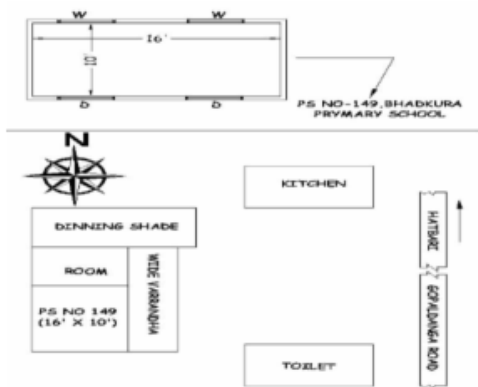

নির্বাচক নিবন্ধন আধিকারিকের স্বাক্ষর

Nazri Naksha

Google Map View

Polling Station Building Front View

Polling Station Front View

Cad View

Key MAP View

1	DFT2667558	নাম : সুলেখা কিঙ্ক(সরেন) স্বামীর নাম: উওম সরেন বাড়ির নং : এন0001 বয়স : 38 লিঙ্গ : মহিলা	ফটো উপলব্ধ	2	UVG1938174	নাম : জননী টুডু স্বামীর নাম: পরমেশ্বর টুডু বাড়ির নং : n0049 বয়স : 71 লিঙ্গ : মহিলা	ফটো উপলব্ধ	3	FSL2807543	নাম : সমবারী সরেন (টুডু) স্বামীর নাম: উত্তম টুডু বাড়ির নং : n00৫৩ বয়স : 38 লিঙ্গ : মহিলা	ফটো উপলব্ধ
4	UVG1811132	নাম : মার্শাল টুডু মায়ের নাম: মঙ্গলী টুডু বাড়ির নং : n00৩০ বয়স : 27 লিঙ্গ : পুরুষ	ফটো উপলব্ধ	5	UVG1811157	নাম : হেমন্ত টুডু পিতার নাম: বৈদ্যনাথ টুডু বাড়ির নং : n00৬৭ বয়স : 28 লিঙ্গ : পুরুষ	ফটো উপলব্ধ	6	ITG1715952	নাম : শিবানী টুডু স্বামীর নাম: রাজা টুডু বাড়ির নং : এন০০৫২ বয়স : 30 লিঙ্গ : মহিলা	ফটো উপলব্ধ
7	UVG2117844	নাম : চিরগাল টুডু পিতার নাম: পরমেশ্বর টুডু বাড়ির নং : এন0051 বয়স : 21 লিঙ্গ : পুরুষ	ফটো উপলব্ধ	8	DFT2387082	নাম : পূর্ণিমা টুডু স্বামীর নাম: পরমেশ্বর টুডু বাড়ির নং : n0051 বয়স : 46 লিঙ্গ : মহিলা	ফটো উপলব্ধ	9	DFT2505469	নাম : কৃষ্ণপদ টুডু পিতার নাম: লুদা টুডু বাড়ির নং : n0051 বয়স : 38 লিঙ্গ : পুরুষ	ফটো উপলব্ধ
10	DFT2387074	নাম : চুড়ামনি টুডু পিতার নাম: লুদা টুডু বাড়ির নং : n0051 বয়স : 40 লিঙ্গ : মহিলা	ফটো উপলব্ধ	11	DFT2387066	নাম : পরমেশ্বর টুডু পিতার নাম: লুদা টুডু বাড়ির নং : n0051 বয়স : 49 লিঙ্গ : পুরুষ	ফটো উপলব্ধ	12	WB/36/245/447060	নাম : পানমনী টুডু স্বামীর নাম: লুদা টুডু বাড়ির নং : n0051 বয়স : 67 লিঙ্গ : মহিলা	ফটো উপলব্ধ
13	UVG2218006	নাম : আহালা টুডু স্বামীর নাম: চিরগাল টুডু বাড়ির নং : এন0051 বয়স : 21 লিঙ্গ : মহিলা	ফটো উপলব্ধ	14	UVG1403997	নাম : দিপালি টুডু স্বামীর নাম: শুভেন্দু টুডু বাড়ির নং : n0050 বয়স : 33 লিঙ্গ : মহিলা	ফটো উপলব্ধ	15	UVG1403914	নাম : শুভেন্দু টুডু পিতার নাম: মোহন টুডু বাড়ির নং : n0050 বয়স : 32 লিঙ্গ : পুরুষ	ফটো উপলব্ধ
16	UVG1164193	নাম : বাসন্তী টুডু স্বামীর নাম: অনিল টুডু বাড়ির নং : n0049 বয়স : 39 লিঙ্গ : মহিলা	ফটো উপলব্ধ	17	UVG1164201	নাম : অনিল টুডু পিতার নাম: পরমেশ্বর টুডু বাড়ির নং : n0049 বয়স : 51 লিঙ্গ : পুরুষ	ফটো উপলব্ধ	18	WB/36/245/444083	নাম : পরমেশ্বর টুডু পিতার নাম: গনেশ টুডু বাড়ির নং : n0049 বয়স : 81 লিঙ্গ : পুরুষ	ফটো উপলব্ধ
19	UVG1404219	নাম : শকুন্তলা টুডু স্বামীর নাম: যুগপৎ টুডু বাড়ির নং : n0047 বয়স : 33 লিঙ্গ : মহিলা	ফটো উপলব্ধ	20	WB/36/245/447168	নাম : যুগপৎ টুডু পিতার নাম: মঙ্গল টুডু বাড়ির নং : n0047 বয়স : 55 লিঙ্গ : পুরুষ	ফটো উপলব্ধ	21	WB/36/245/447125	নাম : ছিতামনি টুডু স্বামীর নাম: মঙ্গল টুডু বাড়ির নং : n0047 বয়স : 79 লিঙ্গ : মহিলা	ফটো উপলব্ধ
22	WB/36/245/447084	নাম : যশোদা টুডু স্বামীর নাম: হিরম টুডু বাড়ির নং : n0046 বয়স : 78 লিঙ্গ : মহিলা	ফটো উপলব্ধ	23	UVG1499771	নাম : আরশ টুডু স্বামীর নাম: তপন কুমার টুডু বাড়ির নং : n0040 বয়স : 32 লিঙ্গ : মহিলা	ফটো উপলব্ধ	24	UVG1164185	নাম : তপন কুমার টুডু পিতার নাম: সনাতন টুডু বাড়ির নং : n0040 বয়স : 37 লিঙ্গ : পুরুষ	ফটো উপলব্ধ
25	UVG1313287	নাম : স্বপন টুডু পিতার নাম: দেবনাথ টুডু বাড়ির নং : n0039 বয়স : 34 লিঙ্গ : পুরুষ	ফটো উপলব্ধ	26	DFT2387033	নাম : মালতী টুডু স্বামীর নাম: দেবনাথ টুডু বাড়ির নং : n0039 বয়স : 66 লিঙ্গ : মহিলা	ফটো উপলব্ধ	27	WB/36/245/447353	নাম : দেবনাথ টুডু পিতার নাম: রামচাঁদ টুডু বাড়ির নং : n0039 বয়স : 73 লিঙ্গ : পুরুষ	ফটো উপলব্ধ
28	WB/36/245/447384	নাম : পানমনী টুডু স্বামীর নাম: নয়ন টুডু বাড়ির নং : n0032 বয়স : 52 লিঙ্গ : মহিলা	ফটো উপলব্ধ	29	WB/36/245/447383	নাম : নয়ন টুডু পিতার নাম: মঙ্গল টুডু বাড়ির নং : n0032 বয়স : 56 লিঙ্গ : পুরুষ	ফটো উপলব্ধ	30	DFT2387694	নাম : পঞ্চমী টুডু স্বামীর নাম: সীতারাম টুডু বাড়ির নং : n0031 বয়স : 43 লিঙ্গ : মহিলা	ফটো উপলব্ধ