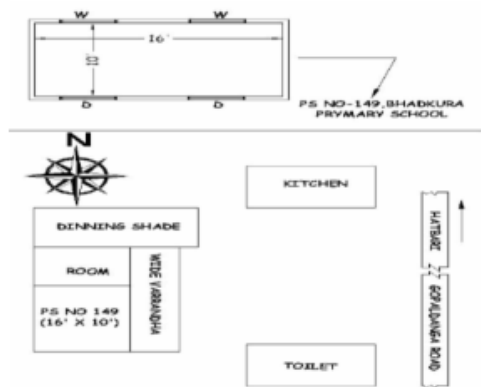

নির্বাচক নিবন্ধন আধিকারিকের স্বাক্ষর

Nazri Naksha

Google Map View

Polling Station Building Front View

Polling Station Front View

Cad View

Key MAP View

1	DFT2667558	নাম : সুলেখা কিঙ্ক(সরেন) স্বামীর নাম: উওম সরেন বাড়ির নং : এন0001 বয়স : 38 লিঙ্গ : মহিলা	ফটো উপলব্ধ	2	UVG1938174	নাম : জননী টুডু স্বামীর নাম: পরমেশ্বর টুডু বাড়ির নং : n0049 বয়স : 71 লিঙ্গ : মহিলা	ফটো উপলব্ধ	3	FSL2807543	নাম : সমবারী সরেন (টুডু) স্বামীর নাম: উত্তম টুডু বাড়ির নং : n00৫৩ বয়স : 38 লিঙ্গ : মহিলা	ফটো উপলব্ধ
4	UVG1811132	নাম : মার্শাল টুডু মায়ের নাম: মঙ্গলী টুডু বাড়ির নং : n00৩০ বয়স : 27 লিঙ্গ : পুরুষ	ফটো উপলব্ধ	5	UVG1811157	নাম : হেমন্ত টুডু পিতার নাম: বৈদ্যনাথ টুডু বাড়ির নং : n00৬৭ বয়স : 28 লিঙ্গ : পুরুষ	ফটো উপলব্ধ	6	ITG1715952	নাম : শিবানী টুডু স্বামীর নাম: রাজা টুডু বাড়ির নং : এন০০৫২ বয়স : 30 লিঙ্গ : মহিলা	ফটো উপলব্ধ
7	UVG2117844	নাম : চিরগাল টুডু পিতার নাম: পরমেশ্বর টুডু বাড়ির নং : এন0051 বয়স : 21 লিঙ্গ : পুরুষ	ফটো উপলব্ধ	8	DFT2387082	নাম : পূর্ণিমা টুডু স্বামীর নাম: পরমেশ্বর টুডু বাড়ির নং : n0051 বয়স : 46 লিঙ্গ : মহিলা	ফটো উপলব্ধ	9	DFT2505469	নাম : কৃষ্ণপদ টুডু পিতার নাম: লুদা টুডু বাড়ির নং : n0051 বয়স : 38 লিঙ্গ : পুরুষ	ফটো উপলব্ধ
10	DFT2387074	নাম : চুড়ামনি টুডু পিতার নাম: লুদা টুডু বাড়ির নং : n0051 বয়স : 40 লিঙ্গ : মহিলা	ফটো উপলব্ধ	11	DFT2387066	নাম : পরমেশ্বর টুডু পিতার নাম: লুদা টুডু বাড়ির নং : n0051 বয়স : 49 লিঙ্গ : পুরুষ	ফটো উপলব্ধ	12	WB/36/245/447060	নাম : পানমনী টুডু স্বামীর নাম: লুদা টুডু বাড়ির নং : n0051 বয়স : 67 লিঙ্গ : মহিলা	ফটো উপলব্ধ
13	UVG2218006	নাম : আহালা টুডু স্বামীর নাম: চিরগাল টুডু বাড়ির নং : এন0051 বয়স : 21 লিঙ্গ : মহিলা	ফটো উপলব্ধ	14	UVG1403997	নাম : দিপালি টুডু স্বামীর নাম: শুভেন্দু টুডু বাড়ির নং : n0050 বয়স : 33 লিঙ্গ : মহিলা	ফটো উপলব্ধ	15	UVG1403914	নাম : শুভেন্দু টুডু পিতার নাম: মোহন টুডু বাড়ির নং : n0050 বয়স : 32 লিঙ্গ : পুরুষ	ফটো উপলব্ধ
16	UVG1164193	নাম : বাসন্তী টুডু স্বামীর নাম: অনিল টুডু বাড়ির নং : n0049 বয়স : 39 লিঙ্গ : মহিলা	ফটো উপলব্ধ	17	UVG1164201	নাম : অনিল টুডু পিতার নাম: পরমেশ্বর টুডু বাড়ির নং : n0049 বয়স : 51 লিঙ্গ : পুরুষ	ফটো উপলব্ধ	18	WB/36/245/444083	নাম : পরমেশ্বর টুডু পিতার নাম: গনেশ টুডু বাড়ির নং : n0049 বয়স : 81 লিঙ্গ : পুরুষ	ফটো উপলব্ধ
19	UVG1404219	নাম : শকুন্তলা টুডু স্বামীর নাম: যুগপৎ টুডু বাড়ির নং : n0047 বয়স : 33 লিঙ্গ : মহিলা	ফটো উপলব্ধ	20	WB/36/245/447168	নাম : যুগপৎ টুডু পিতার নাম: মঙ্গল টুডু বাড়ির নং : n0047 বয়স : 55 লিঙ্গ : পুরুষ	ফটো উপলব্ধ	21	WB/36/245/447125	নাম : ছিতামনি টুডু স্বামীর নাম: মঙ্গল টুডু বাড়ির নং : n0047 বয়স : 79 লিঙ্গ : মহিলা	ফটো উপলব্ধ
22	WB/36/245/447084	নাম : যশোদা টুডু স্বামীর নাম: হিরম টুডু বাড়ির নং : n0046 বয়স : 78 লিঙ্গ : মহিলা	ফটো উপলব্ধ	23	UVG1499771	নাম : আরশ টুডু স্বামীর নাম: তপন কুমার টুডু বাড়ির নং : n0040 বয়স : 32 লিঙ্গ : মহিলা	ফটো উপলব্ধ	24	UVG1164185	নাম : তপন কুমার টুডু পিতার নাম: সনাতন টুডু বাড়ির নং : n0040 বয়স : 37 লিঙ্গ : পুরুষ	ফটো উপলব্ধ
25	UVG1313287	নাম : স্বপন টুডু পিতার নাম: দেবনাথ টুডু বাড়ির নং : n0039 বয়স : 34 লিঙ্গ : পুরুষ	ফটো উপলব্ধ	26	DFT2387033	নাম : মালতী টুডু স্বামীর নাম: দেবনাথ টুডু বাড়ির নং : n0039 বয়স : 66 লিঙ্গ : মহিলা	ফটো উপলব্ধ	27	WB/36/245/447353	নাম : দেবনাথ টুডু পিতার নাম: রামচাঁদ টুডু বাড়ির নং : n0039 বয়স : 73 লিঙ্গ : পুরুষ	ফটো উপলব্ধ
28	WB/36/245/447384	নাম : পানমনী টুডু স্বামীর নাম: নয়ন টুডু বাড়ির নং : n0032 বয়স : 52 লিঙ্গ : মহিলা	ফটো উপলব্ধ	29	WB/36/245/447383	নাম : নয়ন টুডু পিতার নাম: মঙ্গল টুডু বাড়ির নং : n0032 বয়স : 56 লিঙ্গ : পুরুষ	ফটো উপলব্ধ	30	DFT2387694	নাম : পঞ্চমী টুডু স্বামীর নাম: সীতারাম টুডু বাড়ির নং : n0031 বয়স : 43 লিঙ্গ : মহিলা	ফটো উপলব্ধ