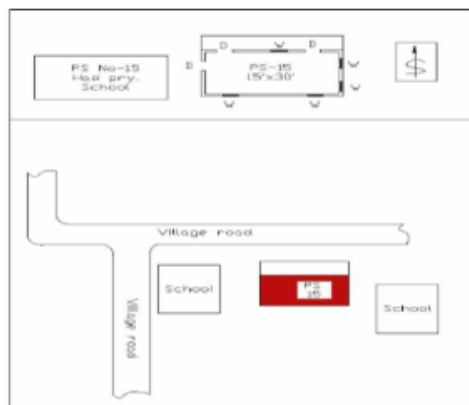

Cad View

Key MAP View