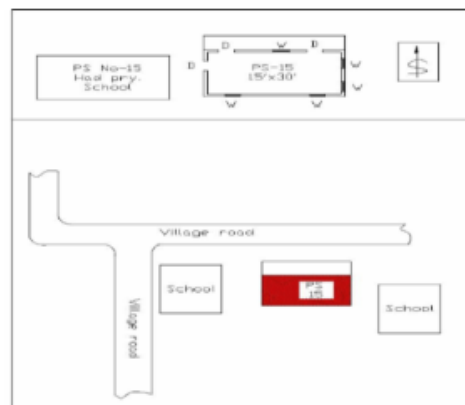

নির্বাচক নিবন্ধন আধিকারিকের স্বাক্ষর

Nazri Naksha

Google Map View

Polling Station Building Front View

Polling Station Front View

Cad View

Key MAP View

1 নাম : সিদ্ধান্ত কিস্কু পিতার নাম: শান্তিপদ কিস্কু বাড়ির নং : n0005 বয়স : 34 লিঙ্গ : পুরুষ	UVG1355338 ফটো উপলব্ধ	2 নাম : রাণী কিস্কু স্বামীর নাম: শান্তিপদ কিস্কু বাড়ির নং : n0005 বয়স : 51 লিঙ্গ : মহিলা	UVG1885367 ফটো উপলব্ধ	3 নাম : কল্যাণী কিস্কু স্বামীর নাম: রঞ্জিত কিস্কু বাড়ির নং : n0004 বয়স : 46 লিঙ্গ : মহিলা	DFT2138758 ফটো উপলব্ধ
4 নাম : বিনোদ কিস্কু পিতার নাম: মদন কিস্কু বাড়ির নং : n0003 বয়স : 31 লিঙ্গ : পুরুষ	UVG1453042 ফটো উপলব্ধ	5 নাম : নিয়তী কিস্কু পিতার নাম: মদন কিস্কু বাড়ির নং : n0003 বয়স : 35 লিঙ্গ : মহিলা	UVG1550219 ফটো উপলব্ধ	6 নাম : গণেশ কিস্কু পিতার নাম: লুলু কিস্কু বাড়ির নং : n0002 বয়স : 30 লিঙ্গ : পুরুষ	UVG1453075 ফটো উপলব্ধ
7 নাম : ঝঙ্গল কিস্কু পিতার নাম: লুলু কিস্কু বাড়ির নং : n0002 বয়স : 33 লিঙ্গ : পুরুষ	UVG1452929 ফটো উপলব্ধ	8 নাম : লক্ষ্মীমনি কিস্কু স্বামীর নাম: লুলু কিস্কু বাড়ির নং : n0002 বয়স : 60 লিঙ্গ : মহিলা	DFT2412971 ফটো উপলব্ধ	9 নাম : লুলু কিস্কু পিতার নাম: চন্দ্র কিস্কু বাড়ির নং : n0002 বয়স : 63 লিঙ্গ : পুরুষ	WB/36/245/516618 ফটো উপলব্ধ
10 নাম : সুমি কিস্কু স্বামীর নাম: সশ্বর কিস্কু বাড়ির নং : n0002 বয়স : 63 লিঙ্গ : মহিলা	DFT1300367 ফটো উপলব্ধ	11 নাম : ধনু কিস্কু পিতার নাম: ফকির কিস্কু বাড়ির নং : n0006 বয়স : 72 লিঙ্গ : পুরুষ	UVG1885441 ফটো উপলব্ধ	12 নাম : সুমিত্রা কিস্কু স্বামীর নাম: ধনু কিস্কু বাড়ির নং : n0006 বয়স : 64 লিঙ্গ : মহিলা	UVG1885359 ফটো উপলব্ধ
13 নাম : প্রসেনজিৎ কিস্কু পিতার নাম: ধনু কিস্কু বাড়ির নং : n0006 বয়স : 33 লিঙ্গ : পুরুষ	UVG1355346 ফটো উপলব্ধ	14 নাম : সঞ্জিত কিস্কু পিতার নাম: ধনু কিস্কু বাড়ির নং : n0006 বয়স : 30 লিঙ্গ : পুরুষ	UVG1452960 ফটো উপলব্ধ	15 নাম : অজিত কিস্কু পিতার নাম: ধনঞ্জয় কিস্কু বাড়ির নং : n0006 বয়স : 39 লিঙ্গ : পুরুষ	UVG1206432 ফটো উপলব্ধ
16 নাম : পূর্ণিমা কিস্কু স্বামীর নাম: অজিত কিস্কু বাড়ির নং : n0006 বয়স : 33 লিঙ্গ : মহিলা	UVG1453059 ফটো উপলব্ধ	17 নাম : সুশান্ত কিস্কু পিতার নাম: লক্ষ্মীকান্ত কিস্কু বাড়ির নং : n0009 বয়স : 54 লিঙ্গ : পুরুষ	WB/36/245/516610 ফটো উপলব্ধ	18 নাম : সরস্বতী কিস্কু স্বামীর নাম: সুশান্ত কিস্কু বাড়ির নং : n0009 বয়স : 46 লিঙ্গ : মহিলা	DFT2138766 ফটো উপলব্ধ
19 নাম : জলেশ্বর কিস্কু পিতার নাম: লক্ষ্মীকান্ত কিস্কু বাড়ির নং : n0011 বয়স : 46 লিঙ্গ : পুরুষ	DFT1300557 ফটো উপলব্ধ	20 নাম : কম্পনা কিস্কু স্বামীর নাম: জলেশ্বর কিস্কু বাড়ির নং : n0011 বয়স : 38 লিঙ্গ : মহিলা	UVG1550243 ফটো উপলব্ধ	21 নাম : বামাপদ কিস্কু পিতার নাম: লক্ষ্মীকান্ত কিস্কু বাড়ির নং : n0013 বয়স : 63 লিঙ্গ : পুরুষ	WB/36/245/516317 ফটো উপলব্ধ
22 নাম : শুকুমনি কিস্কু স্বামীর নাম: বামাপদ কিস্কু বাড়ির নং : n0013 বয়স : 57 লিঙ্গ : মহিলা	WB/36/245/516312 ফটো উপলব্ধ	23 নাম : বাবলু কিস্কু পিতার নাম: বামাপদ কিস্কু বাড়ির নং : n0013 বয়স : 35 লিঙ্গ : পুরুষ	UVG1206440 ফটো উপলব্ধ	24 নাম : বংশী কিস্কু পিতার নাম: দুর্গাচরণ কিস্কু বাড়ির নং : n0015 বয়স : 65 লিঙ্গ : পুরুষ	WB/36/245/516456 ফটো উপলব্ধ
25 নাম : শুকালী কিস্কু স্বামীর নাম: বংশী কিস্কু বাড়ির নং : n0015 বয়স : 52 লিঙ্গ : মহিলা	WB/36/245/516352 ফটো উপলব্ধ	26 নাম : দশরথ কিস্কু পিতার নাম: বংশী কিস্কু বাড়ির নং : n0015 বয়স : 30 লিঙ্গ : পুরুষ	UVG1550227 ফটো উপলব্ধ	27 নাম : গুরুবারি কিস্কু স্বামীর নাম: হারাধন কিস্কু বাড়ির নং : n0015 বয়স : 66 লিঙ্গ : মহিলা	WB/36/245/516354 ফটো উপলব্ধ
28 নাম : দুর্গাচরণ কিস্কু পিতার নাম: বংশী কিস্কু বাড়ির নং : n0015 বয়স : 32 লিঙ্গ : পুরুষ	UVG1453083 ফটো উপলব্ধ	29 নাম : হারাধন কিস্কু পিতার নাম: দুর্গাচরণ কিস্কু বাড়ির নং : n0030 বয়স : 74 লিঙ্গ : পুরুষ	WB/36/245/516449 ফটো উপলব্ধ	30 নাম : দুর্গাচরণ কিস্কু পিতার নাম: হারাধন কিস্কু বাড়ির নং : n0030 বয়স : 30 লিঙ্গ : পুরুষ	UVG1550193 ফটো উপলব্ধ