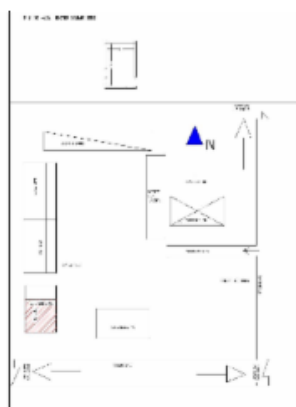

নির্বাচক নিবন্ধন আধিকারিকের স্বাক্ষর

Nazri Naksha

Google Map View

Polling Station Building Front View

Polling Station Front View

Cad View

Key MAP View

বিধানসভা নির্বাচনকেন্দ্রের নং, নাম : 250-রাইপুর
ভাগ নং, নাম : 1-খয়েরপাহাড়ী