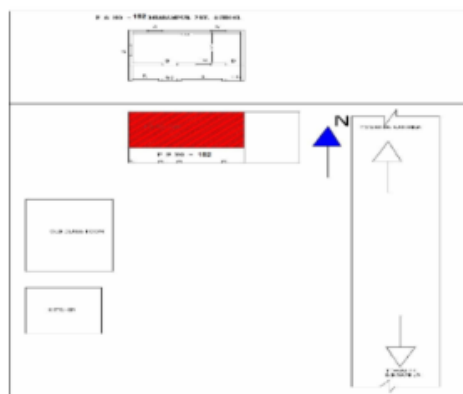

নির্বাচক নিবন্ধন আধিকারিকের স্বাক্ষর

Nazri Naksha

Google Map View

Polling Station Building Front View

Polling Station Front View

Cad View

Key MAP View

1	UVG2162469	নাম : শ্রাবণী বেরা স্বামীর নাম: অনুপ বেরা বাড়ির নং : এন0005 বয়স : 21 লিঙ্গ : মহিলা	ফটো উপলব্ধ	2	IRH2085165	নাম : মধুমিতা বেরা স্বামীর নাম: সুবীর বেরা বাড়ির নং : n0012 বয়স : 28 লিঙ্গ : মহিলা	ফটো উপলব্ধ	3	UVG1797026	নাম : মৃত্যঞ্জয় বেরা পিতার নাম: সুবোধ বেরা বাড়ির নং : N0015 বয়স : 25 লিঙ্গ : পুরুষ	ফটো উপলব্ধ	
4	UVG1645001	নাম : রীনা বেরা স্বামীর নাম: গৌতম বেরা বাড়ির নং : n0002 বয়স : 34 লিঙ্গ : মহিলা	ফটো উপলব্ধ	5	UVG1784776	নাম : দীপঙ্কর বেরা পিতার নাম: তপন কুমার বেরা বাড়ির নং : n0011 বয়স : 26 লিঙ্গ : পুরুষ	ফটো উপলব্ধ	Q	6	UVG1755180	নাম : সৈকত বেরা পিতার নাম: উজ্জ্বল বেরা বাড়ির নং : n0001 বয়স : 26 লিঙ্গ : পুরুষ	ফটো উপলব্ধ
7	UVG1704568	নাম : গোপাল বেরা পিতার নাম: লক্ষ্মীকান্ত বেরা বাড়ির নং : n0006 বয়স : 27 লিঙ্গ : পুরুষ	ফটো উপলব্ধ	8	UVG1704576	নাম : কৃষ্ণপদ বেরা পিতার নাম: সুবোধ বেরা বাড়ির নং : n0015 বয়স : 27 লিঙ্গ : পুরুষ	ফটো উপলব্ধ	9	UVG1704584	নাম : শীতল বেরা পিতার নাম: সুনীল বেরা বাড়ির নং : n0043 বয়স : 27 লিঙ্গ : পুরুষ	ফটো উপলব্ধ	
10	UVG0623801	নাম : সুবীর বেরা পিতার নাম: অজিত বেরা বাড়ির নং : n0012 বয়স : 36 লিঙ্গ : পুরুষ	ফটো উপলব্ধ	11	UVG1405141	নাম : বাপন বেরা পিতার নাম: নিমাই বেরা বাড়ির নং : n0003 বয়স : 31 লিঙ্গ : পুরুষ	ফটো উপলব্ধ	12	UVG1405166	নাম : বাহাদুর বেরা পিতার নাম: নিমাই বেরা বাড়ির নং : n0003 বয়স : 32 লিঙ্গ : পুরুষ	ফটো উপলব্ধ	
13	WB/36/245/438501	নাম : মাধবী বেরা স্বামীর নাম: নিমাই বেরা বাড়ির নং : n0003 বয়স : 53 লিঙ্গ : মহিলা	ফটো উপলব্ধ	14	WB/36/245/438440	নাম : নিমাই বেরা পিতার নাম: শঙ্কর বেরা বাড়ির নং : n0003 বয়স : 57 লিঙ্গ : পুরুষ	ফটো উপলব্ধ	15	UVG1165638	নাম : গৌতম বেরা মায়ের নাম: সাবিত্রী বেরা বাড়ির নং : n0002 বয়স : 38 লিঙ্গ : পুরুষ	ফটো উপলব্ধ	
16	WB/36/245/438302	নাম : সাবিত্রী বেরা স্বামীর নাম: গোবর্ধন বেরা বাড়ির নং : n0002 বয়স : 56 লিঙ্গ : মহিলা	ফটো উপলব্ধ	17	DFT1293810	নাম : গোবর্ধন বেরা পিতার নাম: শঙ্কর বেরা বাড়ির নং : n0002 বয়স : 61 লিঙ্গ : পুরুষ	ফটো উপলব্ধ	18	UVG0623918	নাম : মীনা বেরা স্বামীর নাম: পিন্টু বেরা বাড়ির নং : n0001 বয়স : 36 লিঙ্গ : মহিলা	ফটো উপলব্ধ	
19	DFT2384170	নাম : পিন্টু বেরা পিতার নাম: সতীশচন্দ্র বেরা বাড়ির নং : n0001 বয়স : 41 লিঙ্গ : পুরুষ	ফটো উপলব্ধ	20	DFT2666337	নাম : রীতু বেরা স্বামীর নাম: সন্থু বেরা বাড়ির নং : n0001 বয়স : 45 লিঙ্গ : মহিলা	ফটো উপলব্ধ	21	DFT1500248	নাম : সন্থু কুমার বেরা পিতার নাম: সতীশ চন্দ্র বেরা বাড়ির নং : n0001 বয়স : 46 লিঙ্গ : পুরুষ	ফটো উপলব্ধ	
22	DFT1294628	নাম : আঙ্গনা বেরা স্বামীর নাম: উজ্জ্বল বেরা বাড়ির নং : n0001 বয়স : 47 লিঙ্গ : মহিলা	ফটো উপলব্ধ	23	DFT1294602	নাম : যবুনা বেরা স্বামীর নাম: সতিশ বেরা বাড়ির নং : n0001 বয়স : 79 লিঙ্গ : মহিলা	ফটো উপলব্ধ	24	WB/36/245/438225	নাম : লক্ষ্মীকান্ত বেরা পিতার নাম: গোকুল বেরা বাড়ির নং : n0006 বয়স : 59 লিঙ্গ : পুরুষ	ফটো উপলব্ধ	
25	UVG1165646	নাম : অনুপ বেরা পিতার নাম: রাজকুমার বেরা বাড়ির নং : n0005 বয়স : 35 লিঙ্গ : পুরুষ	ফটো উপলব্ধ	26	UVG1165653	নাম : জয়ন্ত বেরা পিতার নাম: রাজকুমার বেরা বাড়ির নং : n0005 বয়স : 35 লিঙ্গ : পুরুষ	ফটো উপলব্ধ	27	UVG2303956	নাম : ছবি বেরা স্বামীর নাম: রাজকুমার বেরা বাড়ির নং : n0005 বয়স : 55 লিঙ্গ : মহিলা	ফটো উপলব্ধ	
28	WB/36/245/438275	নাম : রাজকুমার বেরা পিতার নাম: গোকুল বেরা বাড়ির নং : n0005 বয়স : 66 লিঙ্গ : পুরুষ	ফটো উপলব্ধ	29	DFT1294057	নাম : শৈব বেরা স্বামীর নাম: কুশল বেরা বাড়ির নং : n0004 বয়স : 55 লিঙ্গ : মহিলা	ফটো উপলব্ধ	30	DFT1294263	নাম : কাঞ্চন বেরা স্বামীর নাম: সুনীল বেরা বাড়ির নং : n0043 বয়স : 47 লিঙ্গ : মহিলা	ফটো উপলব্ধ	