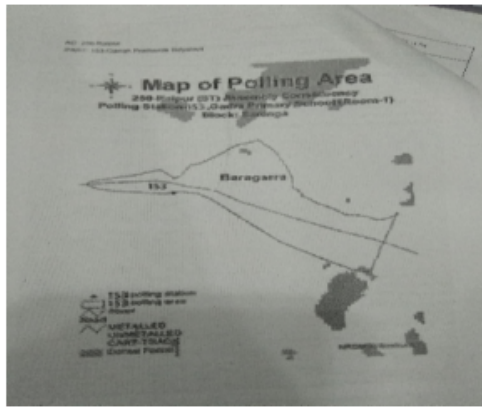

Nazri Naksha