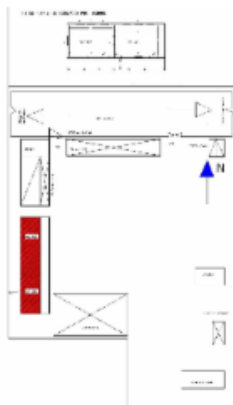

নির্বাচক নিবন্ধন আধিকারিকের স্বাক্ষর

Nazri Naksha

Google Map View

Polling Station Building Front View

Polling Station Front View

Cad View

Key MAP View

1 নাম : কাজল আহির স্বামীর নাম: মঙ্গল আহির বাড়ির নং : n0087 বয়স : 40 লিঙ্গ : মহিলা	DFT2452662 ফটো উপলব্ধ	2 নাম : মঙ্গল আহির পিতার নাম: নকুল আহির বাড়ির নং : n0087 বয়স : 38 লিঙ্গ : পুরুষ	DFT2525228 ফটো উপলব্ধ	3 নাম : কাশিনাথ আহির পিতার নাম: নকুল আহির বাড়ির নং : n0087 বয়স : 39 লিঙ্গ : পুরুষ	UVG0628347 ফটো উপলব্ধ
4 নাম : সুধারানী আহির স্বামীর নাম: নকুল আহির বাড়ির নং : n0087 বয়স : 69 লিঙ্গ : মহিলা	WB/36/245/615191 ফটো উপলব্ধ	5 নাম : মিঠু আহির স্বামীর নাম: শিশুরঞ্জন আহির বাড়ির নং : n0031 বয়স : 49 লিঙ্গ : মহিলা	DFT1465368 ফটো উপলব্ধ	6 নাম : সরস্বতী আহির স্বামীর নাম: নিরঞ্জন আহির বাড়ির নং : n0028 বয়স : 34 লিঙ্গ : মহিলা	UVG1165919 ফটো উপলব্ধ
7 নাম : নিরঞ্জন আহির পিতার নাম: মনিন্দ্র আহির বাড়ির নং : n0028 বয়স : 46 লিঙ্গ : পুরুষ	DFT2452696 ফটো উপলব্ধ	8 নাম : কম্পনা আহির স্বামীর নাম: ফটিক আহির বাড়ির নং : n0028 বয়স : 49 লিঙ্গ : মহিলা	DFT2452688 ফটো উপলব্ধ	9 নাম : ফটিক আহির পিতার নাম: মনিন্দ্র আহির বাড়ির নং : n0028 বয়স : 51 লিঙ্গ : পুরুষ	DFT2452670 ফটো উপলব্ধ
10 নাম : ভারতী আহির স্বামীর নাম: মদন আহির বাড়ির নং : n0023 বয়স : 81 লিঙ্গ : মহিলা	DFT1465715 ফটো উপলব্ধ	11 নাম : ধনী আহির স্বামীর নাম: মনিন্দ্র আহির বাড়ির নং : n0028 বয়স : 69 লিঙ্গ : মহিলা	WB/36/245/615077 ফটো উপলব্ধ	12 নাম : স্বর্ণা আহির স্বামীর নাম: সুকুমার আহির বাড়ির নং : n0027 বয়স : 35 লিঙ্গ : মহিলা	UVG1165901 ফটো উপলব্ধ
13 নাম : সুকুমার আহির পিতার নাম: সন্তোষ আহির বাড়ির নং : n0027 বয়স : 46 লিঙ্গ : পুরুষ	DFT1465376 ফটো উপলব্ধ	14 নাম : সনকা আহির স্বামীর নাম: সন্তোষ আহির বাড়ির নং : n0027 বয়স : 61 লিঙ্গ : মহিলা	WB/36/245/615074 ফটো উপলব্ধ	15 নাম : রবি আহির পিতার নাম: সুধীর আহির বাড়ির নং : n0026 বয়স : 50 লিঙ্গ : পুরুষ	WB/36/245/615287 ফটো উপলব্ধ
16 নাম : গনেশ আহির পিতার নাম: ভানু আহির বাড়ির নং : n0024 বয়স : 39 লিঙ্গ : পুরুষ	DFT2724169 ফটো উপলব্ধ	17 নাম : সুনীল মাহার পিতার নাম: মিহির মাহার বাড়ির নং : n0023 বয়স : 48 লিঙ্গ : পুরুষ	DFT2452654 ফটো উপলব্ধ	18 নাম : শম্পা আহির স্বামীর নাম: তপন আহির বাড়ির নং : n0023 বয়স : 35 লিঙ্গ : মহিলা	UVG1501451 ফটো উপলব্ধ
19 নাম : তপন আহির পিতার নাম: মদন আহির বাড়ির নং : n0023 বয়স : 38 লিঙ্গ : পুরুষ	DFT2525251 ফটো উপলব্ধ	20 নাম : ছবি আহির পিতার নাম: মদন আহির বাড়ির নং : n0023 বয়স : 46 লিঙ্গ : মহিলা	DFT2171296 ফটো উপলব্ধ	21 নাম : শিবানী আহির স্বামীর নাম: দিলীপ আহির বাড়ির নং : n0023 বয়স : 46 লিঙ্গ : মহিলা	DFT1465517 ফটো উপলব্ধ
22 নাম : দিলীপ আহির পিতার নাম: মদন আহির বাড়ির নং : n0023 বয়স : 52 লিঙ্গ : পুরুষ	UVG2293512 ফটো উপলব্ধ	23 নাম : ছায়া আহির স্বামীর নাম: রবি আহির বাড়ির নং : n0026 বয়স : 31 লিঙ্গ : মহিলা	UVG1645381 ফটো উপলব্ধ	24 নাম : অনুপ আহির পিতার নাম: ফটিক আহির বাড়ির নং : n0028 বয়স : 29 লিঙ্গ : পুরুষ	UVG1704758 ফটো উপলব্ধ
25 নাম : মনিষা আহির স্বামীর নাম: সুদীপ আহির বাড়ির নং : এন0001 বয়স : 23 লিঙ্গ : মহিলা	UVG2113769 ফটো উপলব্ধ	26 নাম : রুপা মাহার পিতার নাম: সুনীল মাহার বাড়ির নং : এন0023 বয়স : 24 লিঙ্গ : মহিলা	UVG2113785 ফটো উপলব্ধ	27 নাম : মিতালি মাহার পিতার নাম: সুনীল মাহার বাড়ির নং : এন0023 বয়স : 20 লিঙ্গ : মহিলা	UVG2182657 ফটো উপলব্ধ
28 নাম : কুমা আহির স্বামীর নাম: গনেশ আহির বাড়ির নং : n0024 বয়স : 34 লিঙ্গ : মহিলা	UVG1755610 ফটো উপলব্ধ	29 নাম : সুদীপ আহির পিতার নাম: দিলীপ আহির বাড়ির নং : No২৩ বয়স : 26 লিঙ্গ : পুরুষ	UVG1797455 ফটো উপলব্ধ	30 নাম : চম্পা আহির স্বামীর নাম: অনুপ আহির বাড়ির নং : এন0028 বয়স : 24 লিঙ্গ : মহিলা	UVG2113967 ফটো উপলব্ধ