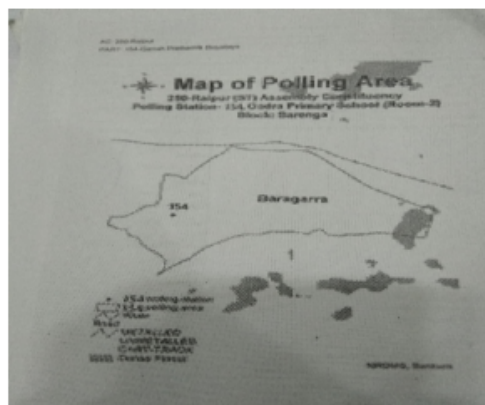

Nazri Naksha