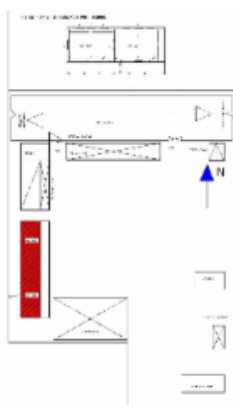

নির্বাচক নিবন্ধন আধিকারিকের স্বাক্ষর

Nazri Naksha

Google Map View

Polling Station Building Front View

Polling Station Front View

Cad View

Key MAP View

1 নাম : দেবশীষ হাজরা পিতার নাম: ফনি হাজরা বাড়ির নং : n0103 বয়স : 67 লিঙ্গ : পুরুষ ফটো উপলব্ধ	WB/36/245/618562	2 নাম : আলোরণী হাজরা স্বামীর নাম: দেবশীষ হাজরা বাড়ির নং : n0103 বয়স : 58 লিঙ্গ : মহিলা ফটো উপলব্ধ	WB/36/245/618527	3 নাম : গোপাল হাজরা পিতার নাম: ফনি হাজরা বাড়ির নং : n0103 বয়স : 53 লিঙ্গ : পুরুষ ফটো উপলব্ধ	WB/36/245/618426
4 নাম : সজলী হাজরা স্বামীর নাম: গোপাল হাজরা বাড়ির নং : n0103 বয়স : 52 লিঙ্গ : মহিলা ফটো উপলব্ধ	UVG1539923	5 নাম : সন্ধ্যা রানী হাজরা স্বামীর নাম: ফনী ভূষণ হাজরা বাড়ির নং : n0103 বয়স : 84 লিঙ্গ : মহিলা ফটো উপলব্ধ	UVG2117364	6 নাম : ছন্দা অধিকারী (কুণ্ডু) স্বামীর নাম: উত্তম কুণ্ডু বাড়ির নং : n0232 বয়স : 29 লিঙ্গ : মহিলা ফটো উপলব্ধ	UVG1704840
7 নাম : গোপাল আহির পিতার নাম: বংশী আহির বাড়ির নং : N0050 বয়স : 28 লিঙ্গ : পুরুষ ফটো উপলব্ধ	UVG1827377	8 নাম : দশরথ আহির পিতার নাম: দানু আহির বাড়ির নং : এন0051 বয়স : 25 লিঙ্গ : পুরুষ ফটো উপলব্ধ	UVG2142792	9 নাম : সুমিত্রা আহির স্বামীর নাম: দানু আহির বাড়ির নং : n0051 বয়স : 38 লিঙ্গ : মহিলা ফটো উপলব্ধ	UVG1501816
10 নাম : শিখা আহির পিতার নাম: অনিল আহির বাড়ির নং : n0050 বয়স : 31 লিঙ্গ : মহিলা ফটো উপলব্ধ	UVG1501758	11 নাম : বংশী আহির পিতার নাম: মুচীরাম আহির বাড়ির নং : n0050 বয়স : 65 লিঙ্গ : পুরুষ ফটো উপলব্ধ	WB/36/245/618261	12 নাম : বালিকা আহির স্বামীর নাম: বংশী আহির বাড়ির নং : n0050 বয়স : 55 লিঙ্গ : মহিলা ফটো উপলব্ধ	WB/36/245/618204
13 নাম : দানু আহির পিতার নাম: অনিল আহির বাড়ির নং : n0051 বয়স : 55 লিঙ্গ : পুরুষ ফটো উপলব্ধ	DFT1465319	14 নাম : ভাগ্যবতী বাগাল পিতার নাম: অনিল বাগাল বাড়ির নং : n0050 বয়স : 43 লিঙ্গ : মহিলা ফটো উপলব্ধ	UVG1405802	15 নাম : সরস্বতী বাগাল পিতার নাম: অনিল বাগাল বাড়ির নং : n0051 বয়স : 45 লিঙ্গ : মহিলা ফটো উপলব্ধ	UVG1975572
16 নাম : লক্ষ্মী বাগাল স্বামীর নাম: সুবল বাগাল বাড়ির নং : n0051 বয়স : 51 লিঙ্গ : মহিলা ফটো উপলব্ধ	DFT1499284	17 নাম : ঝনুই বাগাল পিতার নাম: সুবল বাগাল বাড়ির নং : N0051 বয়স : 28 লিঙ্গ : পুরুষ ফটো উপলব্ধ	UVG1827278	18 নাম : ভারতী কুন্ডু স্বামীর নাম: পরেশ নাথ কুন্ডু বাড়ির নং : n0040 বয়স : 41 লিঙ্গ : মহিলা ফটো উপলব্ধ	UVG1166180
19 নাম : পরেশনাথ কুন্ডু পিতার নাম: মথুরানাথ কুন্ডু বাড়ির নং : n0040 বয়স : 52 লিঙ্গ : পুরুষ ফটো উপলব্ধ	UVG2208635	20 নাম : শিবপ্রসাদ কুন্ডু পিতার নাম: কাশীনাথ কুন্ডু বাড়ির নং : n0040 বয়স : 31 লিঙ্গ : পুরুষ ফটো উপলব্ধ	UVG1501634	21 নাম : মধুমিতা কুন্ডু স্বামীর নাম: কাশীনাথ কুন্ডু বাড়ির নং : n0040 বয়স : 50 লিঙ্গ : মহিলা ফটো উপলব্ধ	WB/36/245/618047
22 নাম : কাশীনাথ কুন্ডু পিতার নাম: মথুরানাথ কুন্ডু বাড়ির নং : n0040 বয়স : 59 লিঙ্গ : পুরুষ ফটো উপলব্ধ	WB/36/245/618086	23 নাম : রামপ্রসাদ কুন্ডু পিতার নাম: বিশ্বনাথ কুন্ডু বাড়ির নং : n0040 বয়স : 37 লিঙ্গ : পুরুষ ফটো উপলব্ধ	UVG0628834	24 নাম : রীতিকা কুন্ডু স্বামীর নাম: বিশ্বনাথ কুন্ডু বাড়ির নং : n0040 বয়স : 57 লিঙ্গ : মহিলা ফটো উপলব্ধ	WB/36/245/618046
25 নাম : বিশ্বনাথ কুন্ডু পিতার নাম: মথুরানাথ কুন্ডু বাড়ির নং : n0040 বয়স : 66 লিঙ্গ : পুরুষ ফটো উপলব্ধ	WB/36/245/618303	26 নাম : কাবলি পাল(কুন্ডু) স্বামীর নাম: দেবীপ্রসাদ কুন্ডু বাড়ির নং : n0040 বয়স : 32 লিঙ্গ : মহিলা ফটো উপলব্ধ	UVG1405851	27 নাম : দেবীপ্রসাদ কুন্ডু পিতার নাম: রবীন্দ্রনাথ কুন্ডু বাড়ির নং : n0040 বয়স : 45 লিঙ্গ : পুরুষ ফটো উপলব্ধ	DFT1526300
28 নাম : পদ্মাবতী কুন্ডু স্বামীর নাম: রবীন্দ্রনাথ কুন্ডু বাড়ির নং : n0040 বয়স : 63 লিঙ্গ : মহিলা ফটো উপলব্ধ	WB/36/245/618181	29 নাম : রবীন্দ্রনাথ কুন্ডু পিতার নাম: মথুরানাথ কুন্ডু বাড়ির নং : n0040 বয়স : 71 লিঙ্গ : পুরুষ ফটো উপলব্ধ	WB/36/245/618217	30 নাম : উত্তম কুন্ডু পিতার নাম: রবি কুন্ডু বাড়ির নং : n0036 বয়স : 35 লিঙ্গ : পুরুষ ফটো উপলব্ধ	UVG1243260