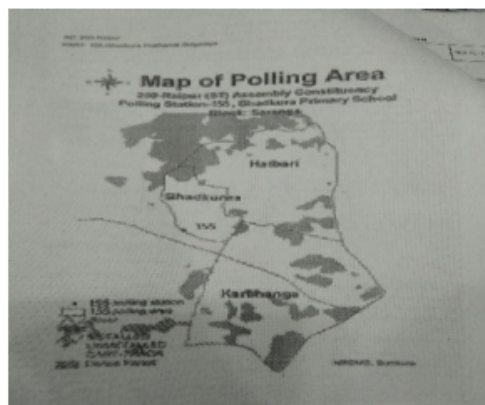

Nazri Naksha