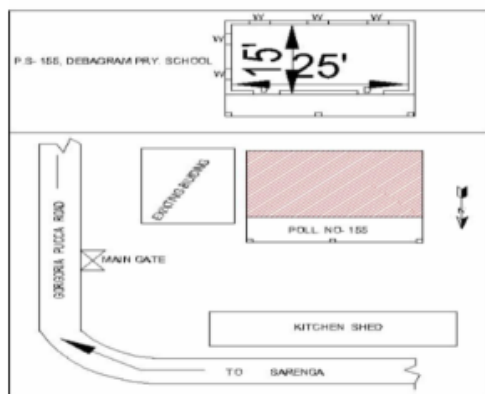

নির্বাচক নিবন্ধন আধিকারিকের স্বাক্ষর

Nazri Naksha

Google Map View

Polling Station Building Front View

Polling Station Front View

Cad View

Key MAP View

1	WB/36/245/621184	নাম : নীরদ বরন কর্মকার পিতার নাম: বিভূতি কর্মকার বাড়ির নং : n0033 বয়স : 57 লিঙ্গ : পুরুষ	ফটো উপলব্ধ	2	UVG1314517	নাম : প্রশান্ত কর্মকার পিতার নাম: শিবু কর্মকার বাড়ির নং : n0097 বয়স : 37 লিঙ্গ : পুরুষ	ফটো উপলব্ধ	3	WB/36/245/621157	নাম : সারথী কর্মকার স্বামীর নাম: শিবু কর্মকার বাড়ির নং : n0097 বয়স : 62 লিঙ্গ : মহিলা	ফটো উপলব্ধ
4	DFT1464718	নাম : গোলাপী কর্মকার স্বামীর নাম: আনন্দ কর্মকার বাড়ির নং : n0057 বয়স : 49 লিঙ্গ : মহিলা	ফটো উপলব্ধ	5	WB/36/245/621232	নাম : আনন্দ কর্মকার পিতার নাম: গুইরাম কর্মকার বাড়ির নং : n0057 বয়স : 51 লিঙ্গ : পুরুষ	ফটো উপলব্ধ	6	UVG1243328	নাম : নমিতা কর্মকার স্বামীর নাম: মিতুন কর্মকার বাড়ির নং : n0056 বয়স : 35 লিঙ্গ : মহিলা	ফটো উপলব্ধ
7	UVG1243310	নাম : মিতুন কর্মকার পিতার নাম: ভূষণ কর্মকার বাড়ির নং : n0056 বয়স : 38 লিঙ্গ : পুরুষ	ফটো উপলব্ধ	8	WB/36/245/621138	নাম : উর্মিলা কর্মকার স্বামীর নাম: ভূষণ কর্মকার বাড়ির নং : n0056 বয়স : 57 লিঙ্গ : মহিলা	ফটো উপলব্ধ	9	WB/36/245/621099	নাম : ভূষণ কর্মকার পিতার নাম: কালীপদ কর্মকার বাড়ির নং : n0056 বয়স : 65 লিঙ্গ : পুরুষ	ফটো উপলব্ধ
10	UVG1606979	নাম : শ্রীমন্ত কর্মকার পিতার নাম: অজিত কর্মকার বাড়ির নং : n0055 বয়স : 30 লিঙ্গ : পুরুষ	ফটো উপলব্ধ	11	WB/36/245/621317	নাম : রেনুকা কর্মকার স্বামীর নাম: অজিত কর্মকার বাড়ির নং : n0055 বয়স : 57 লিঙ্গ : মহিলা	ফটো উপলব্ধ	12	WB/36/245/621304	নাম : অজিত কর্মকার পিতার নাম: প্রেমচাঁদ কর্মকার বাড়ির নং : n0055 বয়স : 65 লিঙ্গ : পুরুষ	ফটো উপলব্ধ
13	DFT2724797	নাম : প্রকাশ কর্মকার মায়ের নাম: ভানুমতি কর্মকার বাড়ির নং : n0054 বয়স : 36 লিঙ্গ : পুরুষ	ফটো উপলব্ধ	14	WB/36/245/621446	নাম : ভানুমতি কর্মকার স্বামীর নাম: কিরীটি কর্মকার বাড়ির নং : n0054 বয়স : 68 লিঙ্গ : মহিলা	ফটো উপলব্ধ	15	UVG1606953	নাম : অতিজিৎ কর্মকার পিতার নাম: ভোলানাথ কর্মকার বাড়ির নং : n0053 বয়স : 29 লিঙ্গ : পুরুষ	ফটো উপলব্ধ
16	UVG1082981	নাম : দীপক কর্মকার পিতার নাম: ভোলানাথ কর্মকার বাড়ির নং : n0053 বয়স : 36 লিঙ্গ : পুরুষ	ফটো উপলব্ধ	17	WB/36/245/621350	নাম : বেলারানী কর্মকার স্বামীর নাম: ভোলানাথ কর্মকার বাড়ির নং : n0053 বয়স : 59 লিঙ্গ : মহিলা	ফটো উপলব্ধ	18	WB/36/245/621362	নাম : ভোলানাথ কর্মকার পিতার নাম: কালিপদ কর্মকার বাড়ির নং : n0053 বয়স : 67 লিঙ্গ : পুরুষ	ফটো উপলব্ধ
19	UVG1243302	নাম : অমিত কর্মকার মায়ের নাম: শক্তিবালা কর্মকার বাড়ির নং : n0052 বয়স : 38 লিঙ্গ : পুরুষ	ফটো উপলব্ধ	20	WB/36/245/621197	নাম : শক্তিবালা কর্মকার স্বামীর নাম: মোহন কর্মকার বাড়ির নং : n0052 বয়স : 61 লিঙ্গ : মহিলা	ফটো উপলব্ধ	21	WB/36/245/621271	নাম : আশালতা কর্মকার স্বামীর নাম: নীরদ বরন কর্মকার বাড়ির নং : n0033 বয়স : 54 লিঙ্গ : মহিলা	ফটো উপলব্ধ
22	DFT2724789	নাম : সুমিত্রা কর্মকার স্বামীর নাম: অনূপ কর্মকার বাড়ির নং : n0100 বয়স : 37 লিঙ্গ : মহিলা	ফটো উপলব্ধ	23	DFT2454825	নাম : অনূপ কর্মকার পিতার নাম: মথুর কর্মকার বাড়ির নং : n0100 বয়স : 47 লিঙ্গ : পুরুষ	ফটো উপলব্ধ	24	DFT1529601	নাম : খাঁদু বালা কর্মকার স্বামীর নাম: মথুর কর্মকার বাড়ির নং : n0100 বয়স : 68 লিঙ্গ : মহিলা	ফটো উপলব্ধ
25	DFT2454817	নাম : মথুর কর্মকার পিতার নাম: লক্ষীকান্ত কর্মকার বাড়ির নং : n0100 বয়স : 78 লিঙ্গ : পুরুষ	ফটো উপলব্ধ	26	WB/36/245/621198	নাম : ফেলারানী কর্মকার স্বামীর নাম: রঞ্জিত কর্মকার বাড়ির নং : n0098 বয়স : 51 লিঙ্গ : মহিলা	ফটো উপলব্ধ	27	WB/36/245/621210	নাম : রঞ্জিত কর্মকার পিতার নাম: গুইরাম কর্মকার বাড়ির নং : n0098 বয়স : 55 লিঙ্গ : পুরুষ	ফটো উপলব্ধ
28	UVG1506682	নাম : পূর্ণিমা কর্মকার স্বামীর নাম: প্রকাশ কর্মকার বাড়ির নং : n0194 বয়স : 31 লিঙ্গ : মহিলা	ফটো উপলব্ধ	29	UVG1733658	নাম : শ্যামলী কর্মকার স্বামীর নাম: অমিত কর্মকার বাড়ির নং : n0052 বয়স : 27 লিঙ্গ : মহিলা	ফটো উপলব্ধ	30	UVG1733617	নাম : গীতা কর্মকার স্বামীর নাম: প্রশান্ত কর্মকার বাড়ির নং : n0097 বয়স : 31 লিঙ্গ : মহিলা	ফটো উপলব্ধ