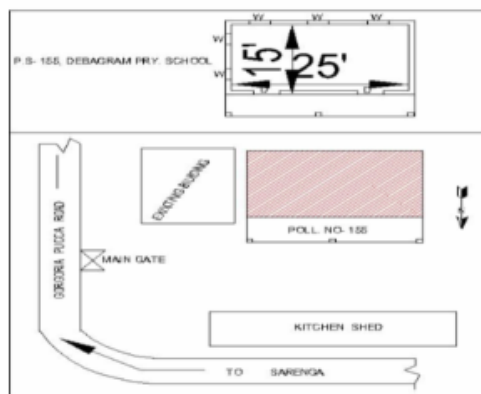

নির্বাচক নিবন্ধন আধিকারিকের স্বাক্ষর

Nazri Naksha

Google Map View

Polling Station Building Front View

Polling Station Front View

Cad View

Key MAP View

1	WB/36/245/621184	নাম : নীরদ বরন কর্মকার পিতার নাম: বিভূতি কর্মকার বাড়ির নং : n0033 বয়স : 57 লিঙ্গ : পুরুষ	ফটো উপলব্ধ	2	UVG1314517	নাম : প্রশান্ত কর্মকার পিতার নাম: শিবু কর্মকার বাড়ির নং : n0097 বয়স : 37 লিঙ্গ : পুরুষ	ফটো উপলব্ধ	3	WB/36/245/621157	নাম : সারথী কর্মকার স্বামীর নাম: শিবু কর্মকার বাড়ির নং : n0097 বয়স : 62 লিঙ্গ : মহিলা	ফটো উপলব্ধ
4	DFT1464718	নাম : গোলাপী কর্মকার স্বামীর নাম: আনন্দ কর্মকার বাড়ির নং : n0057 বয়স : 49 লিঙ্গ : মহিলা	ফটো উপলব্ধ	5	WB/36/245/621232	নাম : আনন্দ কর্মকার পিতার নাম: গুইরাম কর্মকার বাড়ির নং : n0057 বয়স : 51 লিঙ্গ : পুরুষ	ফটো উপলব্ধ	6	UVG1243328	নাম : নমিতা কর্মকার স্বামীর নাম: মিতুন কর্মকার বাড়ির নং : n0056 বয়স : 35 লিঙ্গ : মহিলা	ফটো উপলব্ধ
7	UVG1243310	নাম : মিতুন কর্মকার পিতার নাম: ভূষণ কর্মকার বাড়ির নং : n0056 বয়স : 38 লিঙ্গ : পুরুষ	ফটো উপলব্ধ	8	WB/36/245/621138	নাম : উর্মিলা কর্মকার স্বামীর নাম: ভূষণ কর্মকার বাড়ির নং : n0056 বয়স : 57 লিঙ্গ : মহিলা	ফটো উপলব্ধ	9	WB/36/245/621099	নাম : ভূষণ কর্মকার পিতার নাম: কালীপদ কর্মকার বাড়ির নং : n0056 বয়স : 65 লিঙ্গ : পুরুষ	ফটো উপলব্ধ
10	UVG1606979	নাম : শ্রীমন্ত কর্মকার পিতার নাম: অজিত কর্মকার বাড়ির নং : n0055 বয়স : 30 লিঙ্গ : পুরুষ	ফটো উপলব্ধ	11	WB/36/245/621317	নাম : রেনুকা কর্মকার স্বামীর নাম: অজিত কর্মকার বাড়ির নং : n0055 বয়স : 57 লিঙ্গ : মহিলা	ফটো উপলব্ধ	12	WB/36/245/621304	নাম : অজিত কর্মকার পিতার নাম: প্রেমচাঁদ কর্মকার বাড়ির নং : n0055 বয়স : 65 লিঙ্গ : পুরুষ	ফটো উপলব্ধ
13	DFT2724797	নাম : প্রকাশ কর্মকার মায়ের নাম: ভানুমতি কর্মকার বাড়ির নং : n0054 বয়স : 36 লিঙ্গ : পুরুষ	ফটো উপলব্ধ	14	WB/36/245/621446	নাম : ভানুমতি কর্মকার স্বামীর নাম: কিরীটি কর্মকার বাড়ির নং : n0054 বয়স : 68 লিঙ্গ : মহিলা	ফটো উপলব্ধ	15	UVG1606953	নাম : অতিজিৎ কর্মকার পিতার নাম: ভোলানাথ কর্মকার বাড়ির নং : n0053 বয়স : 29 লিঙ্গ : পুরুষ	ফটো উপলব্ধ
16	UVG1082981	নাম : দীপক কর্মকার পিতার নাম: ভোলানাথ কর্মকার বাড়ির নং : n0053 বয়স : 36 লিঙ্গ : পুরুষ	ফটো উপলব্ধ	17	WB/36/245/621350	নাম : বেলারানী কর্মকার স্বামীর নাম: ভোলানাথ কর্মকার বাড়ির নং : n0053 বয়স : 59 লিঙ্গ : মহিলা	ফটো উপলব্ধ	18	WB/36/245/621362	নাম : ভোলানাথ কর্মকার পিতার নাম: কালিপদ কর্মকার বাড়ির নং : n0053 বয়স : 67 লিঙ্গ : পুরুষ	ফটো উপলব্ধ
19	UVG1243302	নাম : অমিত কর্মকার মায়ের নাম: শক্তিবালা কর্মকার বাড়ির নং : n0052 বয়স : 38 লিঙ্গ : পুরুষ	ফটো উপলব্ধ	20	WB/36/245/621197	নাম : শক্তিবালা কর্মকার স্বামীর নাম: মোহন কর্মকার বাড়ির নং : n0052 বয়স : 61 লিঙ্গ : মহিলা	ফটো উপলব্ধ	21	WB/36/245/621271	নাম : আশালতা কর্মকার স্বামীর নাম: নীরদ বরন কর্মকার বাড়ির নং : n0033 বয়স : 54 লিঙ্গ : মহিলা	ফটো উপলব্ধ
22	DFT2724789	নাম : সুমিত্রা কর্মকার স্বামীর নাম: অনূপ কর্মকার বাড়ির নং : n0100 বয়স : 37 লিঙ্গ : মহিলা	ফটো উপলব্ধ	23	DFT2454825	নাম : অনূপ কর্মকার পিতার নাম: মথুর কর্মকার বাড়ির নং : n0100 বয়স : 47 লিঙ্গ : পুরুষ	ফটো উপলব্ধ	24	DFT1529601	নাম : খাঁদু বালা কর্মকার স্বামীর নাম: মথুর কর্মকার বাড়ির নং : n0100 বয়স : 68 লিঙ্গ : মহিলা	ফটো উপলব্ধ
25	DFT2454817	নাম : মথুর কর্মকার পিতার নাম: লক্ষীকান্ত কর্মকার বাড়ির নং : n0100 বয়স : 78 লিঙ্গ : পুরুষ	ফটো উপলব্ধ	26	WB/36/245/621198	নাম : ফেলারানী কর্মকার স্বামীর নাম: রঞ্জিত কর্মকার বাড়ির নং : n0098 বয়স : 51 লিঙ্গ : মহিলা	ফটো উপলব্ধ	27	WB/36/245/621210	নাম : রঞ্জিত কর্মকার পিতার নাম: গুইরাম কর্মকার বাড়ির নং : n0098 বয়স : 55 লিঙ্গ : পুরুষ	ফটো উপলব্ধ
28	UVG1506682	নাম : পূর্ণিমা কর্মকার স্বামীর নাম: প্রকাশ কর্মকার বাড়ির নং : n0194 বয়স : 31 লিঙ্গ : মহিলা	ফটো উপলব্ধ	29	UVG1733658	নাম : শ্যামলী কর্মকার স্বামীর নাম: অমিত কর্মকার বাড়ির নং : n0052 বয়স : 27 লিঙ্গ : মহিলা	ফটো উপলব্ধ	30	UVG1733617	নাম : গীতা কর্মকার স্বামীর নাম: প্রশান্ত কর্মকার বাড়ির নং : n0097 বয়স : 31 লিঙ্গ : মহিলা	ফটো উপলব্ধ