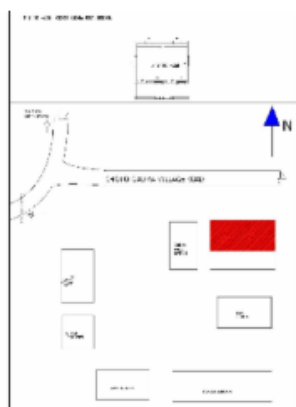

নির্বাচক নিবন্ধন আধিকারিকের স্বাক্ষর

Nazri Naksha

Google Map View

Polling Station Building Front View

Polling Station Front View

Cad View

Key MAP View

1 নাম : মামনি আহির স্বামীর নাম: প্রদীপ কুমার আহির বাড়ির নং : n0102 বয়স : 36 লিঙ্গ : মহিলা	UVG1167204 ফটো উপলব্ধ	2 নাম : শ্রীমন্ত আহির পিতার নাম: শ্রীমন্ত আহির বাড়ির নং : n0059 বয়স : 40 লিঙ্গ : পুরুষ	UVG0642181 ফটো উপলব্ধ	3 নাম : শিউলী আহির স্বামীর নাম: সুশান্ত আহির বাড়ির নং : n0059 বয়স : 33 লিঙ্গ : মহিলা	UVG1406651 ফটো উপলব্ধ
4 নাম : কমল আহির পিতার নাম: কালীপদ আহির বাড়ির নং : n0058 বয়স : 65 লিঙ্গ : পুরুষ	WB/36/245/435159 ফটো উপলব্ধ	5 নাম : মান্না আহির স্বামীর নাম: কমল আহির বাড়ির নং : n0058 বয়স : 60 লিঙ্গ : মহিলা	WB/36/245/435656 ফটো উপলব্ধ	6 নাম : কনকলতা আহির স্বামীর নাম: কানাই আহির বাড়ির নং : n0059 বয়স : 72 লিঙ্গ : মহিলা	WB/36/245/435484 ফটো উপলব্ধ
7 নাম : নির্মল আহির পিতার নাম: কানাই আহির বাড়ির নং : n0059 বয়স : 59 লিঙ্গ : পুরুষ	WB/36/245/435419 ফটো উপলব্ধ	8 নাম : মায়্যা আহির স্বামীর নাম: নির্মল আহির বাড়ির নং : n0059 বয়স : 55 লিঙ্গ : মহিলা	WB/36/245/435403 ফটো উপলব্ধ	9 নাম : সুশান্ত আহির পিতার নাম: নির্মল আহির বাড়ির নং : n0059 বয়স : 38 লিঙ্গ : পুরুষ	UVG0642199 ফটো উপলব্ধ
10 নাম : সাবিত্রী আহির স্বামীর নাম: নাড়গোপাল আহির বাড়ির নং : n0059 বয়স : 52 লিঙ্গ : মহিলা	DFT1500594 ফটো উপলব্ধ	11 নাম : শ্রীকান্ত আহির পিতার নাম: নাড়গোপাল আহির বাড়ির নং : n0059 বয়স : 35 লিঙ্গ : পুরুষ	UVG1406321 ফটো উপলব্ধ	12 নাম : যুগল আহির পিতার নাম: কালীপদ আহির বাড়ির নং : n0062 বয়স : 69 লিঙ্গ : পুরুষ	WB/36/245/435098 ফটো উপলব্ধ
13 নাম : শ্যাম আহির পিতার নাম: যুগল আহির বাড়ির নং : n0062 বয়স : 44 লিঙ্গ : পুরুষ	DFT2383313 ফটো উপলব্ধ	14 নাম : আল্পনা আহির স্বামীর নাম: শ্যাম আহির বাড়ির নং : n0062 বয়স : 39 লিঙ্গ : মহিলা	DFT2504199 ফটো উপলব্ধ	15 নাম : মন্থা আহির পিতার নাম: কালীপদ আহির বাড়ির নং : n0065 বয়স : 59 লিঙ্গ : পুরুষ	WB/36/245/435626 ফটো উপলব্ধ
16 নাম : সন্ধ্যা আহির স্বামীর নাম: মন্থা আহির বাড়ির নং : n0065 বয়স : 53 লিঙ্গ : মহিলা	WB/36/245/435619 ফটো উপলব্ধ	17 নাম : কার্তিক আহির পিতার নাম: মন্থা আহির বাড়ির নং : n0065 বয়স : 31 লিঙ্গ : পুরুষ	UVG1406560 ফটো উপলব্ধ	18 নাম : সুবল আহির পিতার নাম: মন্থা আহির বাড়ির নং : n0102 বয়স : 77 লিঙ্গ : পুরুষ	WB/36/245/435094 ফটো উপলব্ধ
19 নাম : সুমীর কুমার আহির পিতার নাম: সুবল আহির বাড়ির নং : n0102 বয়স : 51 লিঙ্গ : পুরুষ	WB/36/245/435002 ফটো উপলব্ধ	20 নাম : রাজকুমারী আহির স্বামীর নাম: সুমীর কুমার আহির বাড়ির নং : n0102 বয়স : 47 লিঙ্গ : মহিলা	DFT1501220 ফটো উপলব্ধ	21 নাম : দশরথ কর্মকার পিতার নাম: মদন কর্মকার বাড়ির নং : n0109 বয়স : 55 লিঙ্গ : পুরুষ	WB/36/245/435592 ফটো উপলব্ধ
22 নাম : কালী কর্মকার স্বামীর নাম: মদন কর্মকার বাড়ির নং : n0109 বয়স : 73 লিঙ্গ : মহিলা	WB/36/245/435727 ফটো উপলব্ধ	23 নাম : সেফালী কর্মকার স্বামীর নাম: নাড়গোপাল কর্মকার বাড়ির নং : n0193 বয়স : 49 লিঙ্গ : মহিলা	WB/36/245/435476 ফটো উপলব্ধ	24 নাম : নাড়গোপাল কর্মকার পিতার নাম: বাবুলাল কর্মকার বাড়ির নং : n0193 বয়স : 50 লিঙ্গ : পুরুষ	WB/36/245/435318 ফটো উপলব্ধ
25 নাম : মঞ্জলা কর্মকার স্বামীর নাম: ভরত কর্মকার বাড়ির নং : n0192 বয়স : 50 লিঙ্গ : মহিলা	DFT1499938 ফটো উপলব্ধ	26 নাম : ভরত কর্মকার পিতার নাম: মদন কর্মকার বাড়ির নং : n0192 বয়স : 51 লিঙ্গ : পুরুষ	DFT1498880 ফটো উপলব্ধ	27 নাম : রাধা কর্মকার পিতার নাম: হরেন কর্মকার বাড়ির নং : n0133 বয়স : 31 লিঙ্গ : পুরুষ	UVG1406354 ফটো উপলব্ধ
28 নাম : যমুনা কর্মকার স্বামীর নাম: হরেন কর্মকার বাড়ির নং : n0133 বয়স : 57 লিঙ্গ : মহিলা	WB/36/245/435726 ফটো উপলব্ধ	29 নাম : হরেন কর্মকার পিতার নাম: গোবিন্দ কর্মকার বাড়ির নং : n0133 বয়স : 63 লিঙ্গ : পুরুষ	WB/36/245/435739 ফটো উপলব্ধ	30 নাম : সুশীলা কর্মকার স্বামীর নাম: নগেন্দ্র কর্মকার বাড়ির নং : n0121 বয়স : 73 লিঙ্গ : মহিলা	WB/36/245/435149 ফটো উপলব্ধ