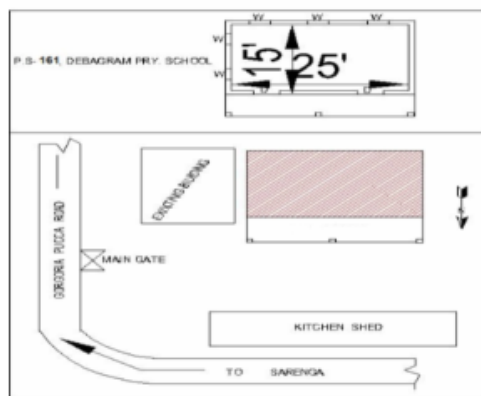

নির্বাচক নিবন্ধন আধিকারিকের স্বাক্ষর

Nazri Naksha

Google Map View

Polling Station Building Front View

Polling Station Front View

Cad View

Key MAP View

1 নাম : তাপসী দাস অধিকারি পিতার নাম: মিহির দাস অধিকারি বাড়ির নং : এন0034 বয়স : 25 লিঙ্গ : মহিলা	XWI1891357 ফটো উপলব্ধ	2 নাম : শোভা কুন্ডু স্বামীর নাম: অসীম কুন্ডু বাড়ির নং : n0100 বয়স : 47 লিঙ্গ : মহিলা	DFT2504637 ফটো উপলব্ধ	3 নাম : অসীম কুন্ডু পিতার নাম: উক্তি পদ কুন্ডু বাড়ির নং : n0100 বয়স : 52 লিঙ্গ : পুরুষ	DFT2504629 ফটো উপলব্ধ
4 নাম : সন্ধ্যারাণী কুন্ডু স্বামীর নাম: উক্তি পদ কুন্ডু বাড়ির নং : n0100 বয়স : 63 লিঙ্গ : মহিলা	WB/36/245/441383 ফটো উপলব্ধ	5 নাম : চামেলী কর পিতার নাম: বিভাত রঞ্জন কর বাড়ির নং : n0056 বয়স : 29 লিঙ্গ : মহিলা	UVG1582337 ফটো উপলব্ধ	6 নাম : সৌরজিৎ কর পিতার নাম: প্রভাত রঞ্জন কর বাড়ির নং : n0056 বয়স : 33 লিঙ্গ : পুরুষ	UVG1245752 ফটো উপলব্ধ
7 নাম : মঞ্জু কর স্বামীর নাম: বিভাত রঞ্জন কর বাড়ির নং : n0056 বয়স : 58 লিঙ্গ : মহিলা	WB/36/245/423057 ফটো উপলব্ধ	8 নাম : প্রভাত রঞ্জন কর পিতার নাম: নবকিশোর কর বাড়ির নং : n0056 বয়স : 76 লিঙ্গ : পুরুষ	DFT1293927 ফটো উপলব্ধ	9 নাম : বিভাত রঞ্জন কর পিতার নাম: নবকিশোর কর বাড়ির নং : n0056 বয়স : 69 লিঙ্গ : পুরুষ	WB/36/245/423324 ফটো উপলব্ধ
10 নাম : শুভদীপ কর পিতার নাম: তরুন কান্তি কর বাড়ির নং : এন0001 বয়স : 32 লিঙ্গ : পুরুষ	UVG1316033 ফটো উপলব্ধ	11 নাম : অঞ্জু কর স্বামীর নাম: তরুনকান্তি কর বাড়ির নং : n0033 বয়স : 55 লিঙ্গ : মহিলা	DFT2619476 ফটো উপলব্ধ	12 নাম : বৈজয়ন্ত কর পিতার নাম: প্রভাত রঞ্জন কর বাড়ির নং : n0056 বয়স : 38 লিঙ্গ : পুরুষ	DFT2665776 ফটো উপলব্ধ
13 নাম : মিনতি কর স্বামীর নাম: প্রভাত রঞ্জন কর বাড়ির নং : n0056 বয়স : 65 লিঙ্গ : মহিলা	DFT1293919 ফটো উপলব্ধ	14 নাম : রবীন্দ্রনাথ কামার পিতার নাম: লক্ষন কামার বাড়ির নং : n0074 বয়স : 31 লিঙ্গ : পুরুষ	UVG1408525 ফটো উপলব্ধ	15 নাম : অরবিন্দ কামার পিতার নাম: লক্ষন কামার বাড়ির নং : n0074 বয়স : 27 লিঙ্গ : পুরুষ	UVG1706258 ফটো উপলব্ধ
16 নাম : সুমন কামার পিতার নাম: রোহিত কামার বাড়ির নং : N0079 বয়স : 26 লিঙ্গ : পুরুষ	UVG1829514 ফটো উপলব্ধ	17 নাম : বর্ষা দিগারকামার স্বামীর নাম: নিলাজ কামার বাড়ির নং : এন0079 বয়স : 21 লিঙ্গ : মহিলা	UVG2150662 ফটো উপলব্ধ	18 নাম : নিলাজ কামার পিতার নাম: দীপক কামার বাড়ির নং : n0079 বয়স : 24 লিঙ্গ : পুরুষ	UVG1944644 ফটো উপলব্ধ
19 নাম : লতিকা কামার স্বামীর নাম: কৃষ্ণ কামার বাড়ির নং : n0080 বয়স : 40 লিঙ্গ : মহিলা	UVG0670216 ফটো উপলব্ধ	20 নাম : কৃষ্ণ কামার পিতার নাম: পশুপতি কামার বাড়ির নং : n0080 বয়স : 44 লিঙ্গ : পুরুষ	DFT2379451 ফটো উপলব্ধ	21 নাম : আরতি কামার স্বামীর নাম: পশুপতি কামার বাড়ির নং : n0080 বয়স : 71 লিঙ্গ : মহিলা	WB/36/245/423091 ফটো উপলব্ধ
22 নাম : নমিতা কামার স্বামীর নাম: রোহিত কামার বাড়ির নং : n0079 বয়স : 40 লিঙ্গ : মহিলা	UVG0670257 ফটো উপলব্ধ	23 নাম : রোহিত কামার পিতার নাম: রামপদ কামার বাড়ির নং : n0079 বয়স : 46 লিঙ্গ : পুরুষ	DFT2379469 ফটো উপলব্ধ	24 নাম : শ্যামলী কামার স্বামীর নাম: দীপক কামার বাড়ির নং : n0079 বয়স : 43 লিঙ্গ : মহিলা	DFT2710879 ফটো উপলব্ধ
25 নাম : দীপক কামার পিতার নাম: রামপদ কামার বাড়ির নং : n0079 বয়স : 50 লিঙ্গ : পুরুষ	WB/36/245/423470 ফটো উপলব্ধ	26 নাম : কনকলতা কামার স্বামীর নাম: রাম কামার বাড়ির নং : n0079 বয়স : 66 লিঙ্গ : মহিলা	WB/36/245/423086 ফটো উপলব্ধ	27 নাম : সুশিতা কামার পিতার নাম: লক্ষন কামার বাড়ির নং : n0074 বয়স : 39 লিঙ্গ : মহিলা	UVG1245448 ফটো উপলব্ধ
28 নাম : লক্ষ্মণ কামার পিতার নাম: অঘোর কামার বাড়ির নং : n0074 বয়স : 72 লিঙ্গ : পুরুষ	WB/36/245/423220 ফটো উপলব্ধ	29 নাম : টুম্পা তাঁতি(কামার) স্বামীর নাম: দিব্যেন্দু কামার বাড়ির নং : n0014 বয়স : 32 লিঙ্গ : মহিলা	UVG1408665 ফটো উপলব্ধ	30 নাম : দিব্যেন্দু কামার পিতার নাম: কমল কামার বাড়ির নং : n0014 বয়স : 43 লিঙ্গ : পুরুষ	DFT1499631 ফটো উপলব্ধ