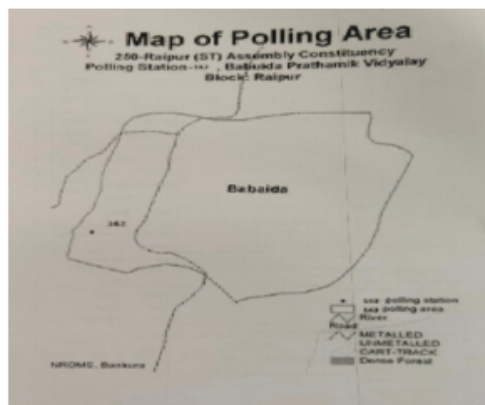

Nazri Naksha