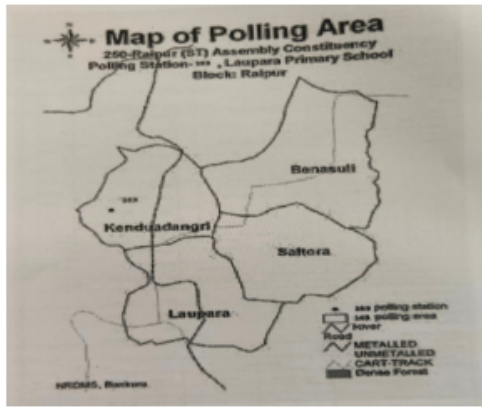

Nazri Naksha