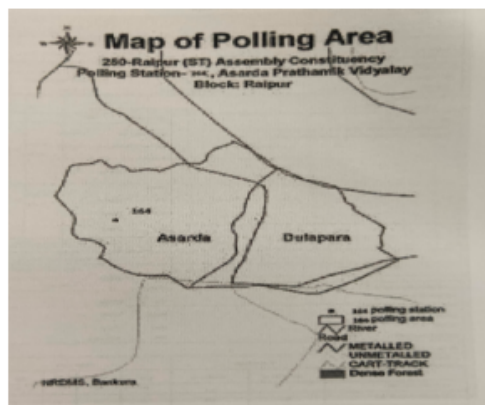

Nazri Naksha