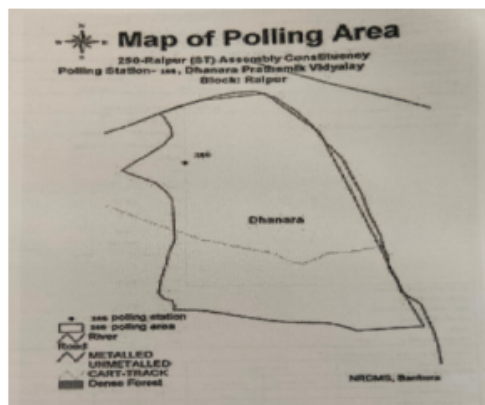

Nazri Naksha