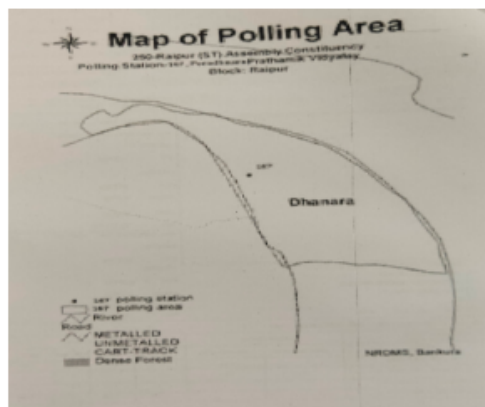

নির্বাচক নিবন্ধন আধিকারিকের স্বাক্ষর

Nazri Naksha

Google Map View

Polling Station Building Front View

Polling Station Front View

Cad View

Key MAP View

1 নাম : সত্য কর্মকার পিতার নাম: ফকির কর্মকার বাড়ির নং : n0131 বয়স : 73 লিঙ্গ : পুরুষ	WB/36/245/354357	ফটো উপলব্ধ	2 নাম : সুখদা কর্মকার স্বামীর নাম: সত্য কর্মকার বাড়ির নং : n0131 বয়স : 63 লিঙ্গ : মহিলা	WB/36/245/354089	ফটো উপলব্ধ	3 নাম : বকুল গুলি(গুলিমাঝি) স্বামীর নাম: নিমাই গুলি বাড়ির নং : n0025 বয়স : 35 লিঙ্গ : মহিলা	UVG1506732	ফটো উপলব্ধ
4 নাম : নিমাই গুলি পিতার নাম: দশরথ গুলি বাড়ির নং : n0025 বয়স : 37 লিঙ্গ : পুরুষ	UVG1317593	ফটো উপলব্ধ	5 নাম : সুমিত্রা গুলি স্বামীর নাম: দশরথ গুলি বাড়ির নং : n0025 বয়স : 61 লিঙ্গ : মহিলা	WB/36/245/354091	ফটো উপলব্ধ	6 নাম : দশরথ গুলি পিতার নাম: নগেন্দ গুলি বাড়ির নং : n0025 বয়স : 67 লিঙ্গ : পুরুষ	WB/36/245/354734	ফটো উপলব্ধ
7 নাম : রোহিত গুলি পিতার নাম: নগেন্দ গুলি বাড়ির নং : n0025 বয়স : 81 লিঙ্গ : পুরুষ	UVG1888098	ফটো উপলব্ধ	8 নাম : কাঞ্চন গুলি স্বামীর নাম: মানিক গুলি বাড়ির নং : n0021 বয়স : 76 লিঙ্গ : মহিলা	DFT1280270	ফটো উপলব্ধ	9 নাম : তরুন গুলি পিতার নাম: মোহন গুলি বাড়ির নং : n0020 বয়স : 43 লিঙ্গ : পুরুষ	DFT2184356	ফটো উপলব্ধ
10 নাম : প্রদীপ গুলি পিতার নাম: সুধীর গুলি বাড়ির নং : n0020 বয়স : 36 লিঙ্গ : পুরুষ	UVG0688903	ফটো উপলব্ধ	11 নাম : সুখদা গুলি স্বামীর নাম: সুধীর গুলি বাড়ির নং : n0020 বয়স : 54 লিঙ্গ : মহিলা	WB/36/245/354193	ফটো উপলব্ধ	12 নাম : সুধীর গুলি পিতার নাম: দারিকা গুলি বাড়ির নং : n0020 বয়স : 69 লিঙ্গ : পুরুষ	WB/36/245/354796	ফটো উপলব্ধ
13 নাম : আলোচনা গুলি স্বামীর নাম: পিন্টু গুলি বাড়ির নং : 148 বয়স : 31 লিঙ্গ : মহিলা	UVG1506708	ফটো উপলব্ধ	14 নাম : পিন্টু গুলি পিতার নাম: গোপাল গুলি বাড়ির নং : 148 বয়স : 33 লিঙ্গ : পুরুষ	UVG1410596	ফটো উপলব্ধ	15 নাম : সুনিল গুলি পিতার নাম: গোপাল গুলি বাড়ির নং : n0019 বয়স : 41 লিঙ্গ : পুরুষ	UVG0695304	ফটো উপলব্ধ
16 নাম : ছবি গুলি স্বামীর নাম: গোপাল গুলি বাড়ির নং : n0019 বয়স : 66 লিঙ্গ : মহিলা	UVG1890607	ফটো উপলব্ধ	17 নাম : গোপাল গুলি পিতার নাম: দারিকা গুলি বাড়ির নং : 148 বয়স : 69 লিঙ্গ : পুরুষ	DFT2607539	ফটো উপলব্ধ	18 নাম : পূর্ণিমা গুলি(পাতর) স্বামীর নাম: মঙ্গল গুলি বাড়ির নং : n0137 বয়স : 34 লিঙ্গ : মহিলা	UVG1583376	ফটো উপলব্ধ
19 নাম : মঙ্গল গুলি পিতার নাম: রবি গুলি বাড়ির নং : n0137 বয়স : 39 লিঙ্গ : পুরুষ	UVG0689299	ফটো উপলব্ধ	20 নাম : ময়না গুলি(মাঝি) স্বামীর নাম: তরুন গুলি বাড়ির নং : n0136 বয়স : 31 লিঙ্গ : মহিলা	UVG1506658	ফটো উপলব্ধ	21 নাম : তরুন গুলি পিতার নাম: সুধীর গুলি বাড়ির নং : n0136 বয়স : 39 লিঙ্গ : পুরুষ	DFT2660488	ফটো উপলব্ধ
22 নাম : বালিকা গুলি স্বামীর নাম: অশোক গুলি বাড়ির নং : n0108 বয়স : 54 লিঙ্গ : মহিলা	WB/36/245/354245	ফটো উপলব্ধ	23 নাম : অশোক গুলি পিতার নাম: বনমালী গুলি বাড়ির নং : n0108 বয়স : 66 লিঙ্গ : পুরুষ	WB/36/245/354641	ফটো উপলব্ধ	24 নাম : মল্লিকা গুলি স্বামীর নাম: তপন গুলি বাড়ির নং : n0107 বয়স : 41 লিঙ্গ : মহিলা	DFT2351203	ফটো উপলব্ধ
25 নাম : ছবি গুলি স্বামীর নাম: স্বপন গুলি বাড়ির নং : n0107 বয়স : 46 লিঙ্গ : মহিলা	DFT1279371	ফটো উপলব্ধ	26 নাম : স্বপন গুলি পিতার নাম: সূর্য গুলি বাড়ির নং : n0107 বয়স : 52 লিঙ্গ : পুরুষ	WB/36/245/354630	ফটো উপলব্ধ	27 নাম : মায়ী গুলি স্বামীর নাম: সূর্য গুলি বাড়ির নং : n0107 বয়স : 71 লিঙ্গ : মহিলা	WB/36/245/354217	ফটো উপলব্ধ
28 নাম : অর্চনা গুলি স্বামীর নাম: সন্দেশ গুলি বাড়ির নং : n0106 বয়স : 42 লিঙ্গ : মহিলা	DFT2076453	ফটো উপলব্ধ	29 নাম : সন্দেশ গুলি পিতার নাম: মানিক গুলি বাড়ির নং : n0106 বয়স : 49 লিঙ্গ : পুরুষ	WB/36/245/354788	ফটো উপলব্ধ	30 নাম : রতি গুলি স্বামীর নাম: মানিক গুলি বাড়ির নং : n0106 বয়স : 66 লিঙ্গ : মহিলা	DFT1280684	ফটো উপলব্ধ