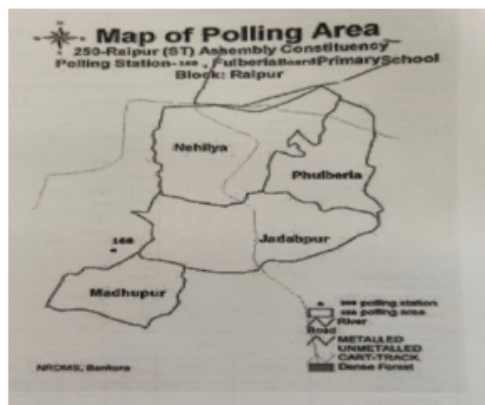

Nazri Naksha