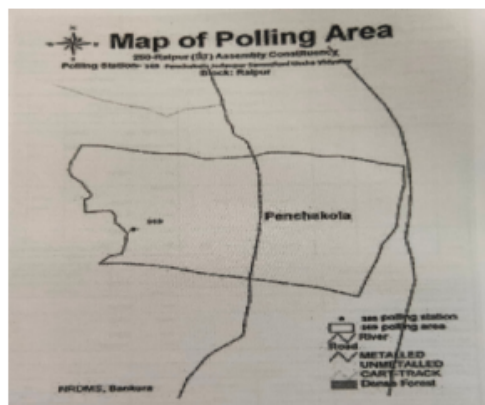

Nazri Naksha