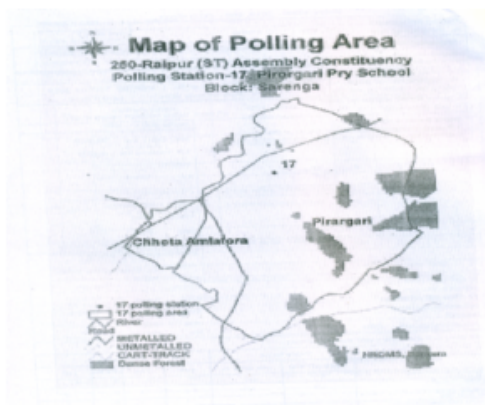

Nazri Naksha