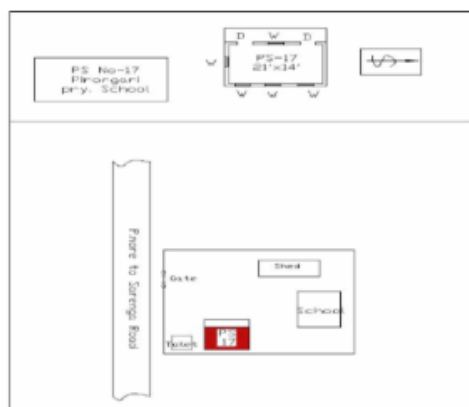

নির্বাচক নিবন্ধন আধিকারিকের স্বাক্ষর

Nazri Naksha

Google Map View

Polling Station Building Front View

Polling Station Front View

Cad View

Key MAP View

1 নাম : জগন্নাথ কুন্ডু পিতার নাম: অজয় কুমার কুন্ডু বাড়ির নং : n0134 বয়স : 38 লিঙ্গ : পুরুষ	UVG0072058 ফটো উপলব্ধ	2 নাম : কৌশিক কুন্ডু পিতার নাম: তাপস কুমার কুন্ডু বাড়ির নং : n0134 বয়স : 24 লিঙ্গ : পুরুষ	UVG1940907 ফটো উপলব্ধ	3 নাম : রিয়া কুণ্ডু স্বামীর নাম: তারকনাথ কুণ্ডু বাড়ির নং : N0134 বয়স : 25 লিঙ্গ : মহিলা	UVG1952654 ফটো উপলব্ধ
4 নাম : কুন্তল কুন্ডু পিতার নাম: তাপস কুমার কুন্ডু বাড়ির নং : n0134 বয়স : 28 লিঙ্গ : পুরুষ	UVG1683788 ফটো উপলব্ধ	5 নাম : রাজীব লোচন কুন্তকার পিতার নাম: বংশী বদন কুন্তকার বাড়ির নং : n0212 বয়স : 56 লিঙ্গ : পুরুষ	DFT2144434 ফটো উপলব্ধ	6 নাম : সুজল কর পিতার নাম: ভোলানাথ কর বাড়ির নং : N0110 বয়স : 24 লিঙ্গ : পুরুষ	UVG1954023 ফটো উপলব্ধ
7 নাম : জয়রাম কর পিতার নাম: শান্তিরাম কর বাড়ির নং : N0110 বয়স : 27 লিঙ্গ : পুরুষ	UVG1953280 ফটো উপলব্ধ	8 নাম : বিভাস কর্মকার পিতার নাম: অনিল কর্মকার বাড়ির নং : N0013 বয়স : 26 লিঙ্গ : পুরুষ	UVG1952712 ফটো উপলব্ধ	9 নাম : লক্ষীন্দর কর্মকার পিতার নাম: অনিল কর্মকার বাড়ির নং : N0013 বয়স : 27 লিঙ্গ : পুরুষ	UVG1953736 ফটো উপলব্ধ
10 নাম : ফটিক চন্দ্র মাহাত পিতার নাম: বিভূতি মাহাত বাড়ির নং : এন0000 বয়স : 51 লিঙ্গ : পুরুষ	WB/36/245/531255 ফটো উপলব্ধ	11 নাম : শঙ্কর কর্মকার মায়ের নাম: অলকা কর্মকার বাড়ির নং : এন0009 বয়স : 23 লিঙ্গ : পুরুষ	UVG1989367 ফটো উপলব্ধ	12 নাম : কল্যাণ কর্মকার পিতার নাম: জয়দেব কর্মকার বাড়ির নং : এন0010 বয়স : 23 লিঙ্গ : পুরুষ	UVG1989375 ফটো উপলব্ধ
13 নাম : নরেন্দ্রনাথ কর্মকার পিতার নাম: বিজয় কর্মকার বাড়ির নং : এন0001 বয়স : 23 লিঙ্গ : পুরুষ	UVG1989417 ফটো উপলব্ধ	14 নাম : মুক্শান মাহাত পিতার নাম: রাজকুমার মাহাত বাড়ির নং : এন0001 বয়স : 23 লিঙ্গ : মহিলা	UVG1982388 ফটো উপলব্ধ	15 নাম : রিয়া কর্মকার পিতার নাম: অজয় কর্মকার বাড়ির নং : এন0008 বয়স : 23 লিঙ্গ : মহিলা	UVG1989714 ফটো উপলব্ধ
16 নাম : সুমিত্রা কর্মকার স্বামীর নাম: বঙ্কিম কর্মকার বাড়ির নং : n0012 বয়স : 70 লিঙ্গ : মহিলা	DFT1530179 ফটো উপলব্ধ	17 নাম : প্রতিমা কর্মকার স্বামীর নাম: জয়দেব কর্মকার বাড়ির নং : n0010 বয়স : 43 লিঙ্গ : মহিলা	DFT2144426 ফটো উপলব্ধ	18 নাম : জয়দেব কর্মকার পিতার নাম: পূর্ণচন্দ্র কর্মকার বাড়ির নং : n0010 বয়স : 46 লিঙ্গ : পুরুষ	DFT2144418 ফটো উপলব্ধ
19 নাম : তিলোত্তমা কর্মকার স্বামীর নাম: বিজয় কর্মকার বাড়ির নং : n0010 বয়স : 49 লিঙ্গ : মহিলা	WB/36/245/531010 ফটো উপলব্ধ	20 নাম : বেলারাণী কর্মকার স্বামীর নাম: পূর্ণচন্দ্র কর্মকার বাড়ির নং : n0010 বয়স : 82 লিঙ্গ : মহিলা	WB/36/245/531012 ফটো উপলব্ধ	21 নাম : মিঠু কর্মকার স্বামীর নাম: স্ত্যালিন কর্মকার বাড়ির নং : n0009 বয়স : 37 লিঙ্গ : মহিলা	UVG1112978 ফটো উপলব্ধ
22 নাম : অলকা কর্মকার স্বামীর নাম: লেলিন কর্মকার বাড়ির নং : n0009 বয়স : 48 লিঙ্গ : মহিলা	DFT1300326 ফটো উপলব্ধ	23 নাম : স্ত্যালিন কর্মকার পিতার নাম: আনন্দ কর্মকার বাড়ির নং : n0009 বয়স : 41 লিঙ্গ : পুরুষ	DFT2514701 ফটো উপলব্ধ	24 নাম : হেলারাণী কর্মকার স্বামীর নাম: আনন্দ কর্মকার বাড়ির নং : n0009 বয়স : 59 লিঙ্গ : মহিলা	WB/36/245/531418 ফটো উপলব্ধ
25 নাম : জশোজয় কর্মকার পিতার নাম: নন্দলাল কর্মকার বাড়ির নং : n0008 বয়স : 39 লিঙ্গ : পুরুষ	DFT2717551 ফটো উপলব্ধ	26 নাম : জবা কর্মকার স্বামীর নাম: সুজয় কর্মকার বাড়ির নং : n0008 বয়স : 32 লিঙ্গ : মহিলা	UVG1453927 ফটো উপলব্ধ	27 নাম : সুজয় কর্মকার পিতার নাম: নন্দলাল কর্মকার বাড়ির নং : n0008 বয়স : 46 লিঙ্গ : পুরুষ	DFT2144400 ফটো উপলব্ধ
28 নাম : বন্দনা কর্মকার স্বামীর নাম: অজয় কর্মকার বাড়ির নং : n0008 বয়স : 43 লিঙ্গ : মহিলা	DFT2144392 ফটো উপলব্ধ	29 নাম : অজয় কর্মকার পিতার নাম: নন্দলাল কর্মকার বাড়ির নং : n0008 বয়স : 50 লিঙ্গ : পুরুষ	WB/36/245/531699 ফটো উপলব্ধ	30 নাম : জবা কর্মকার স্বামীর নাম: নন্দলাল কর্মকার বাড়ির নং : n0008 বয়স : 76 লিঙ্গ : মহিলা	WB/36/245/531058 ফটো উপলব্ধ