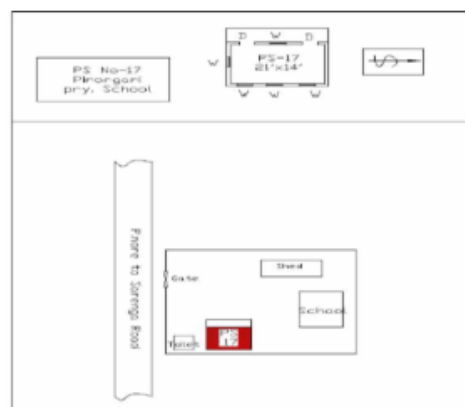

নির্বাচক নিবন্ধন আধিকারিকের স্বাক্ষর

Nazri Naksha

Google Map View

Polling Station Building Front View

Polling Station Front View

Cad View

Key MAP View

1 নাম : জগন্নাথ কুন্ডু পিতার নাম: অজয় কুমার কুন্ডু বাড়ির নং : n0134 বয়স : 38 লিঙ্গ : পুরুষ	UVG0072058 ফটো উপলব্ধ	2 নাম : কৌশিক কুন্ডু পিতার নাম: তাপস কুমার কুন্ডু বাড়ির নং : n0134 বয়স : 24 লিঙ্গ : পুরুষ	UVG1940907 ফটো উপলব্ধ	3 নাম : রিয়া কুণ্ডু স্বামীর নাম: তারকনাথ কুণ্ডু বাড়ির নং : N0134 বয়স : 25 লিঙ্গ : মহিলা	UVG1952654 ফটো উপলব্ধ
4 নাম : কুন্তল কুন্ডু পিতার নাম: তাপস কুমার কুন্ডু বাড়ির নং : n0134 বয়স : 28 লিঙ্গ : পুরুষ	UVG1683788 ফটো উপলব্ধ	5 নাম : রাজীব লোচন কুন্তকার পিতার নাম: বংশী বদন কুন্তকার বাড়ির নং : n0212 বয়স : 56 লিঙ্গ : পুরুষ	DFT2144434 ফটো উপলব্ধ	6 নাম : সুজল কর পিতার নাম: ভোলানাথ কর বাড়ির নং : N0110 বয়স : 24 লিঙ্গ : পুরুষ	UVG1954023 ফটো উপলব্ধ
7 নাম : জয়রাম কর পিতার নাম: শান্তিরাম কর বাড়ির নং : N0110 বয়স : 27 লিঙ্গ : পুরুষ	UVG1953280 ফটো উপলব্ধ	8 নাম : বিভাস কর্মকার পিতার নাম: অনিল কর্মকার বাড়ির নং : N0013 বয়স : 26 লিঙ্গ : পুরুষ	UVG1952712 ফটো উপলব্ধ	9 নাম : লক্ষীন্দর কর্মকার পিতার নাম: অনিল কর্মকার বাড়ির নং : N0013 বয়স : 27 লিঙ্গ : পুরুষ	UVG1953736 ফটো উপলব্ধ
10 নাম : ফটিক চন্দ্র মাহাত পিতার নাম: বিভূতি মাহাত বাড়ির নং : এন0000 বয়স : 51 লিঙ্গ : পুরুষ	WB/36/245/531255 ফটো উপলব্ধ	11 নাম : শঙ্কর কর্মকার মায়ের নাম: অলকা কর্মকার বাড়ির নং : এন0009 বয়স : 23 লিঙ্গ : পুরুষ	UVG1989367 ফটো উপলব্ধ	12 নাম : কল্যাণ কর্মকার পিতার নাম: জয়দেব কর্মকার বাড়ির নং : এন0010 বয়স : 23 লিঙ্গ : পুরুষ	UVG1989375 ফটো উপলব্ধ
13 নাম : নরেন্দ্রনাথ কর্মকার পিতার নাম: বিজয় কর্মকার বাড়ির নং : এন0001 বয়স : 23 লিঙ্গ : পুরুষ	UVG1989417 ফটো উপলব্ধ	14 নাম : মুক্শান মাহাত পিতার নাম: রাজকুমার মাহাত বাড়ির নং : এন0001 বয়স : 23 লিঙ্গ : মহিলা	UVG1982388 ফটো উপলব্ধ	15 নাম : রিয়া কর্মকার পিতার নাম: অজয় কর্মকার বাড়ির নং : এন0008 বয়স : 23 লিঙ্গ : মহিলা	UVG1989714 ফটো উপলব্ধ
16 নাম : সুমিত্রা কর্মকার স্বামীর নাম: বঙ্কিম কর্মকার বাড়ির নং : n0012 বয়স : 70 লিঙ্গ : মহিলা	DFT1530179 ফটো উপলব্ধ	17 নাম : প্রতিমা কর্মকার স্বামীর নাম: জয়দেব কর্মকার বাড়ির নং : n0010 বয়স : 43 লিঙ্গ : মহিলা	DFT2144426 ফটো উপলব্ধ	18 নাম : জয়দেব কর্মকার পিতার নাম: পূর্ণচন্দ্র কর্মকার বাড়ির নং : n0010 বয়স : 46 লিঙ্গ : পুরুষ	DFT2144418 ফটো উপলব্ধ
19 নাম : তিলোত্তমা কর্মকার স্বামীর নাম: বিজয় কর্মকার বাড়ির নং : n0010 বয়স : 49 লিঙ্গ : মহিলা	WB/36/245/531010 ফটো উপলব্ধ	20 নাম : বেলারাণী কর্মকার স্বামীর নাম: পূর্ণচন্দ্র কর্মকার বাড়ির নং : n0010 বয়স : 82 লিঙ্গ : মহিলা	WB/36/245/531012 ফটো উপলব্ধ	21 নাম : মিঠু কর্মকার স্বামীর নাম: স্ত্যালিন কর্মকার বাড়ির নং : n0009 বয়স : 37 লিঙ্গ : মহিলা	UVG1112978 ফটো উপলব্ধ
22 নাম : অলকা কর্মকার স্বামীর নাম: লেলিন কর্মকার বাড়ির নং : n0009 বয়স : 48 লিঙ্গ : মহিলা	DFT1300326 ফটো উপলব্ধ	23 নাম : স্ত্যালিন কর্মকার পিতার নাম: আনন্দ কর্মকার বাড়ির নং : n0009 বয়স : 41 লিঙ্গ : পুরুষ	DFT2514701 ফটো উপলব্ধ	24 নাম : হেলারাণী কর্মকার স্বামীর নাম: আনন্দ কর্মকার বাড়ির নং : n0009 বয়স : 59 লিঙ্গ : মহিলা	WB/36/245/531418 ফটো উপলব্ধ
25 নাম : জশোজয় কর্মকার পিতার নাম: নন্দলাল কর্মকার বাড়ির নং : n0008 বয়স : 39 লিঙ্গ : পুরুষ	DFT2717551 ফটো উপলব্ধ	26 নাম : জবা কর্মকার স্বামীর নাম: সুজয় কর্মকার বাড়ির নং : n0008 বয়স : 32 লিঙ্গ : মহিলা	UVG1453927 ফটো উপলব্ধ	27 নাম : সুজয় কর্মকার পিতার নাম: নন্দলাল কর্মকার বাড়ির নং : n0008 বয়স : 46 লিঙ্গ : পুরুষ	DFT2144400 ফটো উপলব্ধ
28 নাম : বন্দনা কর্মকার স্বামীর নাম: অজয় কর্মকার বাড়ির নং : n0008 বয়স : 43 লিঙ্গ : মহিলা	DFT2144392 ফটো উপলব্ধ	29 নাম : অজয় কর্মকার পিতার নাম: নন্দলাল কর্মকার বাড়ির নং : n0008 বয়স : 50 লিঙ্গ : পুরুষ	WB/36/245/531699 ফটো উপলব্ধ	30 নাম : জবা কর্মকার স্বামীর নাম: নন্দলাল কর্মকার বাড়ির নং : n0008 বয়স : 76 লিঙ্গ : মহিলা	WB/36/245/531058 ফটো উপলব্ধ