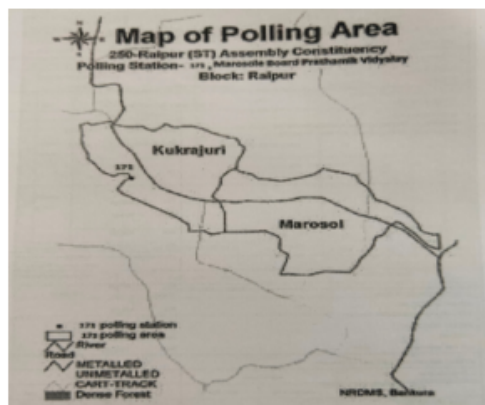

Nazri Naksha