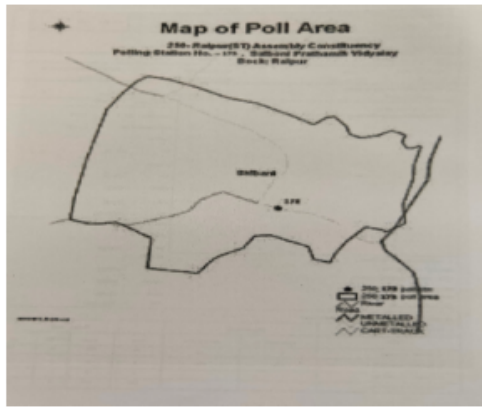

Nazri Naksha