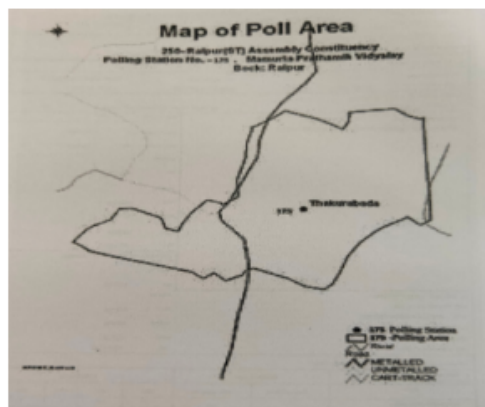

Nazri Naksha