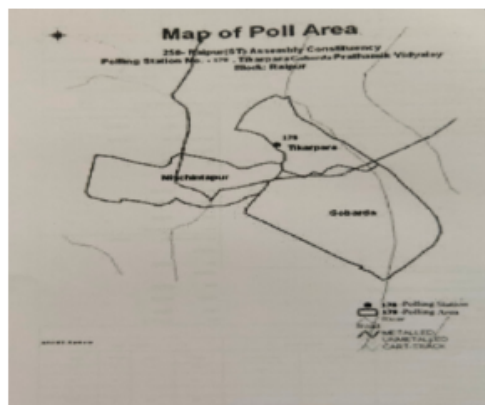

Nazri Naksha