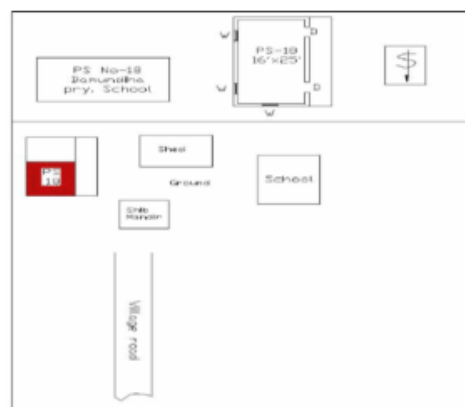

নির্বাচক নিবন্ধন আধিকারিকের স্বাক্ষর

Nazri Naksha

Google Map View

Polling Station Building Front View

Polling Station Front View

Cad View

Key MAP View

1 নাম : গরাই কম্পনা স্বামীর নাম: চিত্ত গরাই বাড়ির নং : n0029 বয়স : 57 লিঙ্গ : মহিলা ফটো উপলব্ধ	WB/36/245/513119	2 নাম : গনেশ গরাই পিতার নাম: চিত্তরঞ্জন গরাই বাড়ির নং : এন00000 বয়স : 31 লিঙ্গ : পুরুষ ফটো উপলব্ধ	UVG1454321	3 নাম : কার্তিক গরাই পিতার নাম: চিত্ত গরাই বাড়ির নং : n0029 বয়স : 35 লিঙ্গ : পুরুষ ফটো উপলব্ধ	UVG1356591
4 নাম : মঙ্গলা গরাই স্বামীর নাম: বচন গরাই বাড়ির নং : এন0023 বয়স : 25 লিঙ্গ : মহিলা ফটো উপলব্ধ	UVG2141448	5 নাম : প্রতীমা গরাই স্বামীর নাম: নারায়ণ গরাই বাড়ির নং : এন0022 বয়স : 28 লিঙ্গ : মহিলা ফটো উপলব্ধ	UVG2154508	6 নাম : বচন গরাই পিতার নাম: গগন গরাই বাড়ির নং : এন0023 বয়স : 28 লিঙ্গ : পুরুষ ফটো উপলব্ধ	UVG2033116
7 নাম : মমতা গরাই স্বামীর নাম: অপু গরাই বাড়ির নং : এন0026 বয়স : 25 লিঙ্গ : মহিলা ফটো উপলব্ধ	UVG2033140	8 নাম : শক্তিপদ গরাই পিতার নাম: বঙ্কিম গরাই বাড়ির নং : এন0023 বয়স : 68 লিঙ্গ : পুরুষ ফটো উপলব্ধ	UVG1803360	9 নাম : শুভ্রা গরাই স্বামীর নাম: শক্তিপদ গরাই বাড়ির নং : এন0023 বয়স : 52 লিঙ্গ : মহিলা ফটো উপলব্ধ	UVG1803386
10 নাম : প্রসেনজিৎ গরাই পিতার নাম: অর্জুন গরাই বাড়ির নং : n0028 বয়স : 31 লিঙ্গ : পুরুষ ফটো উপলব্ধ	UVG1550938	11 নাম : সম্পা গরাই(লায়েক) স্বামীর নাম: অচ্যুতা নন্দ গরাই বাড়ির নং : n0020 বয়স : 29 লিঙ্গ : মহিলা ফটো উপলব্ধ	UVG1616184	12 নাম : রাধারানী গরাই স্বামীর নাম: বাবু গরাই বাড়ির নং : n0025 বয়স : 32 লিঙ্গ : মহিলা ফটো উপলব্ধ	UVG1616192
13 নাম : শ্যাম সুন্দর গরাই পিতার নাম: গোকুল গরাই বাড়ির নং : n0025 বয়স : 65 লিঙ্গ : পুরুষ ফটো উপলব্ধ	WB/36/245/513392	14 নাম : রাজু গরাই পিতার নাম: গোপাল গরাই বাড়ির নং : এন0024 বয়স : 21 লিঙ্গ : পুরুষ ফটো উপলব্ধ	UVG2129872	15 নাম : লালু গরাই মায়ের নাম: ভারতি গরাই বাড়ির নং : n0188 বয়স : 28 লিঙ্গ : পুরুষ ফটো উপলব্ধ	UVG1745199
16 নাম : চঞ্চলা গরাই স্বামীর নাম: অর্জুন গরাই বাড়ির নং : n0028 বয়স : 54 লিঙ্গ : মহিলা ফটো উপলব্ধ	WB/36/245/513123	17 নাম : অর্জুন গরাই পিতার নাম: নগেন্দ্র গরাই বাড়ির নং : n0028 বয়স : 63 লিঙ্গ : পুরুষ ফটো উপলব্ধ	WB/36/245/513260	18 নাম : ভারতী গরাই স্বামীর নাম: ভীম গরাই বাড়ির নং : n0027 বয়স : 63 লিঙ্গ : মহিলা ফটো উপলব্ধ	WB/36/245/513122
19 নাম : অপু গরাই পিতার নাম: বলরাম গরাই বাড়ির নং : n0026 বয়স : 32 লিঙ্গ : পুরুষ ফটো উপলব্ধ	UVG1279975	20 নাম : বলরাম গরাই পিতার নাম: গোকুল গরাই বাড়ির নং : n0026 বয়স : 60 লিঙ্গ : পুরুষ ফটো উপলব্ধ	WB/36/245/513253	21 নাম : বাবু গরাই পিতার নাম: শ্যামসুন্দর গরাই বাড়ির নং : n0025 বয়স : 35 লিঙ্গ : পুরুষ ফটো উপলব্ধ	UVG1280049
22 নাম : নিয়তি গরাই স্বামীর নাম: শ্যাম গরাই বাড়ির নং : n0025 বয়স : 59 লিঙ্গ : মহিলা ফটো উপলব্ধ	WB/36/245/513297	23 নাম : কৃষ্ণা গরাই স্বামীর নাম: গোপাল গরাই বাড়ির নং : n0024 বয়স : 41 লিঙ্গ : মহিলা ফটো উপলব্ধ	DFT2412435	24 নাম : গোপাল চন্দ্র গরাই পিতার নাম: জগদীশ গরাই বাড়ির নং : n0024 বয়স : 50 লিঙ্গ : পুরুষ ফটো উপলব্ধ	WB/36/245/513216
25 নাম : আরতি গরাই স্বামীর নাম: জগদীশ গরাই বাড়ির নং : n0024 বয়স : 83 লিঙ্গ : মহিলা ফটো উপলব্ধ	WB/36/245/513120	26 নাম : পূর্ণিমা গরাই স্বামীর নাম: গগন গরাই বাড়ির নং : n0023 বয়স : 47 লিঙ্গ : মহিলা ফটো উপলব্ধ	DFT1474113	27 নাম : গগন গরাই পিতার নাম: হরিপদ গরাই বাড়ির নং : n0023 বয়স : 51 লিঙ্গ : পুরুষ ফটো উপলব্ধ	WB/36/245/513215
28 নাম : উষা গরাই স্বামীর নাম: হরিপদ গরাই বাড়ির নং : n0023 বয়স : 93 লিঙ্গ : মহিলা ফটো উপলব্ধ	WB/36/245/513306	29 নাম : হরিপদ গরাই পিতার নাম: আশু গরাই বাড়ির নং : n0023 বয়স : 98 লিঙ্গ : পুরুষ ফটো উপলব্ধ	WB/36/245/513259	30 নাম : নারায়ণ গরাই পিতার নাম: শঙ্কর গরাই বাড়ির নং : n0022 বয়স : 32 লিঙ্গ : পুরুষ ফটো উপলব্ধ	UVG1356807