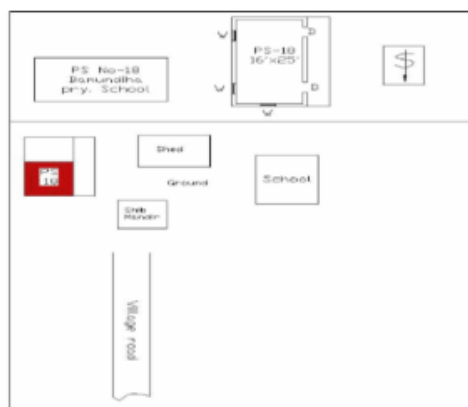

নির্বাচক নিবন্ধন আধিকারিকের স্বাক্ষর

Nazri Naksha

Google Map View

Polling Station Building Front View

Polling Station Front View

Cad View

Key MAP View

1 নাম : গরাই কম্পনা স্বামীর নাম: চিত্ত গরাই বাড়ির নং : n0029 বয়স : 57 লিঙ্গ : মহিলা ফটো উপলব্ধ	WB/36/245/513119	2 নাম : গনেশ গরাই পিতার নাম: চিত্তরঞ্জন গরাই বাড়ির নং : এন00000 বয়স : 31 লিঙ্গ : পুরুষ ফটো উপলব্ধ	UVG1454321	3 নাম : কার্তিক গরাই পিতার নাম: চিত্ত গরাই বাড়ির নং : n0029 বয়স : 35 লিঙ্গ : পুরুষ ফটো উপলব্ধ	UVG1356591
4 নাম : মঙ্গলা গরাই স্বামীর নাম: বচন গরাই বাড়ির নং : এন0023 বয়স : 25 লিঙ্গ : মহিলা ফটো উপলব্ধ	UVG2141448	5 নাম : প্রতীমা গরাই স্বামীর নাম: নারায়ণ গরাই বাড়ির নং : এন0022 বয়স : 28 লিঙ্গ : মহিলা ফটো উপলব্ধ	UVG2154508	6 নাম : বচন গরাই পিতার নাম: গগন গরাই বাড়ির নং : এন0023 বয়স : 28 লিঙ্গ : পুরুষ ফটো উপলব্ধ	UVG2033116
7 নাম : মমতা গরাই স্বামীর নাম: অপু গরাই বাড়ির নং : এন0026 বয়স : 25 লিঙ্গ : মহিলা ফটো উপলব্ধ	UVG2033140	8 নাম : শক্তিপদ গরাই পিতার নাম: বঙ্কিম গরাই বাড়ির নং : এন0023 বয়স : 68 লিঙ্গ : পুরুষ ফটো উপলব্ধ	UVG1803360	9 নাম : শুভ্রা গরাই স্বামীর নাম: শক্তিপদ গরাই বাড়ির নং : এন0023 বয়স : 52 লিঙ্গ : মহিলা ফটো উপলব্ধ	UVG1803386
10 নাম : প্রসেনজিৎ গরাই পিতার নাম: অর্জুন গরাই বাড়ির নং : n0028 বয়স : 31 লিঙ্গ : পুরুষ ফটো উপলব্ধ	UVG1550938	11 নাম : সম্পা গরাই(লায়েক) স্বামীর নাম: অচ্যুতা নন্দ গরাই বাড়ির নং : n0020 বয়স : 29 লিঙ্গ : মহিলা ফটো উপলব্ধ	UVG1616184	12 নাম : রাধারানী গরাই স্বামীর নাম: বাবু গরাই বাড়ির নং : n0025 বয়স : 32 লিঙ্গ : মহিলা ফটো উপলব্ধ	UVG1616192
13 নাম : শ্যাম সুন্দর গরাই পিতার নাম: গোকুল গরাই বাড়ির নং : n0025 বয়স : 65 লিঙ্গ : পুরুষ ফটো উপলব্ধ	WB/36/245/513392	14 নাম : রাজু গরাই পিতার নাম: গোপাল গরাই বাড়ির নং : এন0024 বয়স : 21 লিঙ্গ : পুরুষ ফটো উপলব্ধ	UVG2129872	15 নাম : লালু গরাই মায়ের নাম: ভারতি গরাই বাড়ির নং : n0188 বয়স : 28 লিঙ্গ : পুরুষ ফটো উপলব্ধ	UVG1745199
16 নাম : চঞ্চলা গরাই স্বামীর নাম: অর্জুন গরাই বাড়ির নং : n0028 বয়স : 54 লিঙ্গ : মহিলা ফটো উপলব্ধ	WB/36/245/513123	17 নাম : অর্জুন গরাই পিতার নাম: নগেন্দ্র গরাই বাড়ির নং : n0028 বয়স : 63 লিঙ্গ : পুরুষ ফটো উপলব্ধ	WB/36/245/513260	18 নাম : ভারতী গরাই স্বামীর নাম: ভীম গরাই বাড়ির নং : n0027 বয়স : 63 লিঙ্গ : মহিলা ফটো উপলব্ধ	WB/36/245/513122
19 নাম : অপু গরাই পিতার নাম: বলরাম গরাই বাড়ির নং : n0026 বয়স : 32 লিঙ্গ : পুরুষ ফটো উপলব্ধ	UVG1279975	20 নাম : বলরাম গরাই পিতার নাম: গোকুল গরাই বাড়ির নং : n0026 বয়স : 60 লিঙ্গ : পুরুষ ফটো উপলব্ধ	WB/36/245/513253	21 নাম : বাবু গরাই পিতার নাম: শ্যামসুন্দর গরাই বাড়ির নং : n0025 বয়স : 35 লিঙ্গ : পুরুষ ফটো উপলব্ধ	UVG1280049
22 নাম : নিয়তি গরাই স্বামীর নাম: শ্যাম গরাই বাড়ির নং : n0025 বয়স : 59 লিঙ্গ : মহিলা ফটো উপলব্ধ	WB/36/245/513297	23 নাম : কৃষ্ণা গরাই স্বামীর নাম: গোপাল গরাই বাড়ির নং : n0024 বয়স : 41 লিঙ্গ : মহিলা ফটো উপলব্ধ	DFT2412435	24 নাম : গোপাল চন্দ্র গরাই পিতার নাম: জগদীশ গরাই বাড়ির নং : n0024 বয়স : 50 লিঙ্গ : পুরুষ ফটো উপলব্ধ	WB/36/245/513216
25 নাম : আরতি গরাই স্বামীর নাম: জগদীশ গরাই বাড়ির নং : n0024 বয়স : 83 লিঙ্গ : মহিলা ফটো উপলব্ধ	WB/36/245/513120	26 নাম : পূর্ণিমা গরাই স্বামীর নাম: গগন গরাই বাড়ির নং : n0023 বয়স : 47 লিঙ্গ : মহিলা ফটো উপলব্ধ	DFT1474113	27 নাম : গগন গরাই পিতার নাম: হরিপদ গরাই বাড়ির নং : n0023 বয়স : 51 লিঙ্গ : পুরুষ ফটো উপলব্ধ	WB/36/245/513215
28 নাম : উষা গরাই স্বামীর নাম: হরিপদ গরাই বাড়ির নং : n0023 বয়স : 93 লিঙ্গ : মহিলা ফটো উপলব্ধ	WB/36/245/513306	29 নাম : হরিপদ গরাই পিতার নাম: আশু গরাই বাড়ির নং : n0023 বয়স : 98 লিঙ্গ : পুরুষ ফটো উপলব্ধ	WB/36/245/513259	30 নাম : নারায়ণ গরাই পিতার নাম: শঙ্কর গরাই বাড়ির নং : n0022 বয়স : 32 লিঙ্গ : পুরুষ ফটো উপলব্ধ	UVG1356807