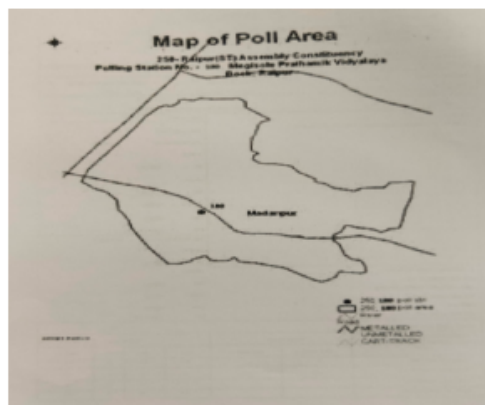

Nazri Naksha