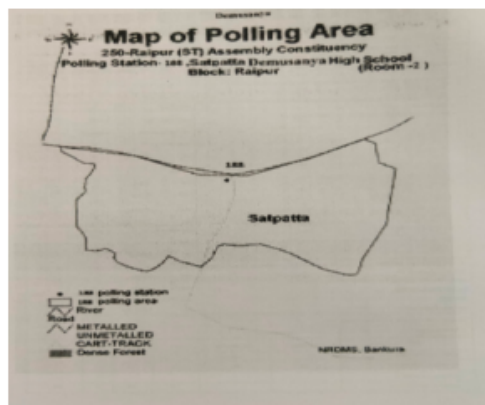

Nazri Naksha