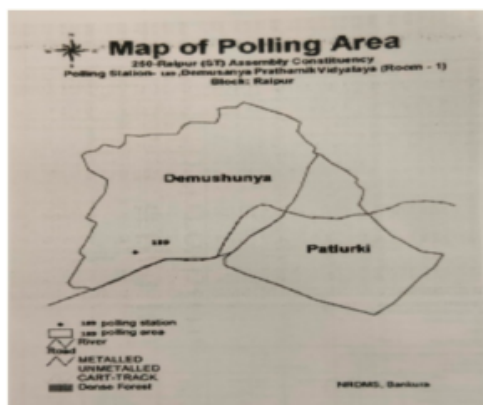

Nazri Naksha