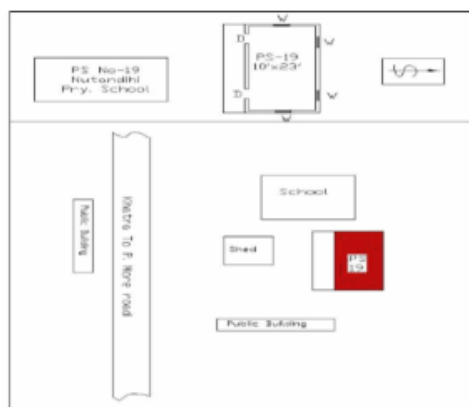

নির্বাচক নিবন্ধন আধিকারিকের স্বাক্ষর

Nazri Naksha

Google Map View

Polling Station Building Front View

Polling Station Front View

Cad View

Key MAP View

1	UVG1207810	নাম : বর্নী মাহাত স্বামীর নাম: হিমাংশুশেখর মাহাত বাড়ির নং : n0031 বয়স : 34 লিঙ্গ : মহিলা	ফটো উপলব্ধ	2	WB/36/245/504584	নাম : রোহিনী মাহাত পিতার নাম: অনাথ মাহাত বাড়ির নং : n0031 বয়স : 69 লিঙ্গ : পুরুষ	ফটো উপলব্ধ	3	WB/36/245/504351	নাম : কল্যানী মাহাত স্বামীর নাম: রোহিনী মাহাত বাড়ির নং : n0031 বয়স : 61 লিঙ্গ : মহিলা	ফটো উপলব্ধ
4	DFT1125004	নাম : হিমাংশু শেখর মাহাত পিতার নাম: রোহিনী মাহাত বাড়ির নং : n0031 বয়স : 44 লিঙ্গ : পুরুষ	ফটো উপলব্ধ	5	DFT2512010	নাম : বিভাবসু মাহাত পিতার নাম: রোহিনী মাহাত বাড়ির নং : n0031 বয়স : 39 লিঙ্গ : পুরুষ	ফটো উপলব্ধ	6	UVG0281113	নাম : বুমা মাহাত স্বামীর নাম: বিভা বোস মাহাত বাড়ির নং : এন0031 বয়স : 40 লিঙ্গ : মহিলা	ফটো উপলব্ধ
7	UVG2184257	নাম : সাবিত্রী কর স্বামীর নাম: দশরথ কর বাড়ির নং : n0031 বয়স : 76 লিঙ্গ : মহিলা	ফটো উপলব্ধ	8	UVG1803725	নাম : বন্দনা কর্মকার স্বামীর নাম: মনোরঞ্জন কর্মকার বাড়ির নং : এন0179 বয়স : 26 লিঙ্গ : মহিলা	ফটো উপলব্ধ	9	UVG1849405	নাম : কৌশিক কর্মকার পিতার নাম: অরবিন্দ কর্মকার বাড়ির নং : N0006 বয়স : 25 লিঙ্গ : পুরুষ	ফটো উপলব্ধ
10	DFT2715183	নাম : অনিলবরন কর্মকার পিতার নাম: বামাপদ কর্মকার বাড়ির নং : n0176 বয়স : 49 লিঙ্গ : পুরুষ	ফটো উপলব্ধ	11	UVG2153476	নাম : অচিন্ত্য কর্মকার পিতার নাম: অনিল বরণ কর্মকার বাড়ির নং : এন0176 বয়স : 21 লিঙ্গ : পুরুষ	ফটো উপলব্ধ	12	UVG1280189	নাম : গৌরী কর্মকার(মাহাত) স্বামীর নাম: শান্তনু মাহাত বাড়ির নং : n0006 বয়স : 33 লিঙ্গ : মহিলা	ফটো উপলব্ধ
13	UVG1207711	নাম : বাসুদেব কর্মকার পিতার নাম: অরবিন্দ কর্মকার বাড়ির নং : n0006 বয়স : 34 লিঙ্গ : পুরুষ	ফটো উপলব্ধ	14	WB/36/245/504302	নাম : দিপালী কর্মকার স্বামীর নাম: অরবিন্দ কর্মকার বাড়ির নং : n0006 বয়স : 55 লিঙ্গ : মহিলা	ফটো উপলব্ধ	15	WB/36/245/504402	নাম : অরবিন্দ কর্মকার পিতার নাম: মুতুযঞ্জয় কর্মকার বাড়ির নং : n0006 বয়স : 59 লিঙ্গ : পুরুষ	ফটো উপলব্ধ
16	DFT2408557	নাম : অনিরুদ্ধ কর্মকার পিতার নাম: মুতুযঞ্জয় কর্মকার বাড়ির নং : n0006 বয়স : 49 লিঙ্গ : পুরুষ	ফটো উপলব্ধ	17	UVG0079541	নাম : প্রতিমা কর্মকার স্বামীর নাম: দিব্যেন্দু কর্মকার বাড়ির নং : n0001 বয়স : 38 লিঙ্গ : মহিলা	ফটো উপলব্ধ	18	DFT1126127	নাম : দিব্যেন্দু কর্মকার পিতার নাম: সুভাষ কর্মকার বাড়ির নং : n0001 বয়স : 46 লিঙ্গ : পুরুষ	ফটো উপলব্ধ
19	DFT2408565	নাম : সুষমা কর্মকার স্বামীর নাম: নন্দদুলাল কর্মকার বাড়ির নং : n0001 বয়স : 40 লিঙ্গ : মহিলা	ফটো উপলব্ধ	20	WB/36/245/501321	নাম : অর্চনা কর্মকার স্বামীর নাম: দুলাল কর্মকার বাড়ির নং : n0199 বয়স : 51 লিঙ্গ : মহিলা	ফটো উপলব্ধ	21	UVG1356997	নাম : বাপন কর্মকার পিতার নাম: দুলাল কর্মকার বাড়ির নং : n0198 বয়স : 31 লিঙ্গ : পুরুষ	ফটো উপলব্ধ
22	WB/36/245/501394	নাম : দুলাল কর্মকার পিতার নাম: প্রভাকর কর্মকার বাড়ির নং : n0198 বয়স : 63 লিঙ্গ : পুরুষ	ফটো উপলব্ধ	23	UVG2231389	নাম : নন্দিনী কর্মকার স্বামীর নাম: বাপন কর্মকার বাড়ির নং : এন0198 বয়স : 20 লিঙ্গ : মহিলা	ফটো উপলব্ধ	24	UVG1454677	নাম : মনোরঞ্জন কর্মকার পিতার নাম: প্রহ্লাদ কর্মকার বাড়ির নং : n0179 বয়স : 41 লিঙ্গ : পুরুষ	ফটো উপলব্ধ
25	DFT2715217	নাম : প্রহ্লাদ কর্মকার পিতার নাম: বামাপদ কর্মকার বাড়ির নং : n0179 বয়স : 73 লিঙ্গ : পুরুষ	ফটো উপলব্ধ	26	DFT2715209	নাম : কল্যানী কর্মকার স্বামীর নাম: প্রহ্লাদ কর্মকার বাড়ির নং : n0178 বয়স : 48 লিঙ্গ : মহিলা	ফটো উপলব্ধ	27	DFT2715191	নাম : কম্পনা কর্মকার স্বামীর নাম: অনিল কর্মকার বাড়ির নং : n0177 বয়স : 43 লিঙ্গ : মহিলা	ফটো উপলব্ধ
28	UVG1454834	নাম : অনিমা গুলি স্বামীর নাম: মিঠুন গুলি বাড়ির নং : n0170 বয়স : 32 লিঙ্গ : মহিলা	ফটো উপলব্ধ	29	UVG1454818	নাম : মিঠুন গুলি পিতার নাম: দ্বিজেন গুলি বাড়ির নং : n0170 বয়স : 34 লিঙ্গ : মহিলা	ফটো উপলব্ধ	30	WB/36/245/513088	নাম : আরতি গুলি স্বামীর নাম: দ্বিজেন গুলি বাড়ির নং : n0170 বয়স : 47 লিঙ্গ : মহিলা	ফটো উপলব্ধ