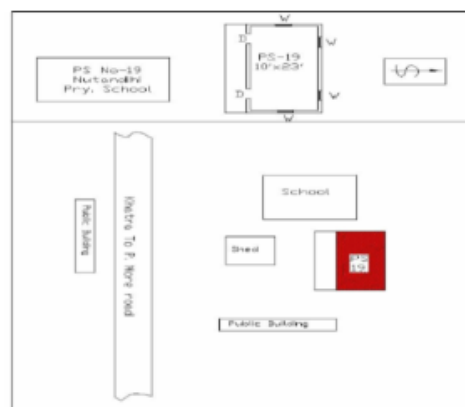

নির্বাচক নিবন্ধন আধিকারিকের স্বাক্ষর

Nazri Naksha

Google Map View

Polling Station Building Front View

Polling Station Front View

Cad View

Key MAP View

1	UVG1207810	নাম : বর্নী মাহাত স্বামীর নাম: হিমাংশুশেখর মাহাত বাড়ির নং : n0031 বয়স : 34 লিঙ্গ : মহিলা	ফটো উপলব্ধ	2	WB/36/245/504584	নাম : রোহিনী মাহাত পিতার নাম: অনাথ মাহাত বাড়ির নং : n0031 বয়স : 69 লিঙ্গ : পুরুষ	ফটো উপলব্ধ	3	WB/36/245/504351	নাম : কল্যানী মাহাত স্বামীর নাম: রোহিনী মাহাত বাড়ির নং : n0031 বয়স : 61 লিঙ্গ : মহিলা	ফটো উপলব্ধ
4	DFT1125004	নাম : হিমাংশু শেখর মাহাত পিতার নাম: রোহিনী মাহাত বাড়ির নং : n0031 বয়স : 44 লিঙ্গ : পুরুষ	ফটো উপলব্ধ	5	DFT2512010	নাম : বিভাবসু মাহাত পিতার নাম: রোহিনী মাহাত বাড়ির নং : n0031 বয়স : 39 লিঙ্গ : পুরুষ	ফটো উপলব্ধ	6	UVG0281113	নাম : বুমা মাহাত স্বামীর নাম: বিভা বোস মাহাত বাড়ির নং : এন0031 বয়স : 40 লিঙ্গ : মহিলা	ফটো উপলব্ধ
7	UVG2184257	নাম : সাবিত্রী কর স্বামীর নাম: দশরথ কর বাড়ির নং : n0031 বয়স : 76 লিঙ্গ : মহিলা	ফটো উপলব্ধ	8	UVG1803725	নাম : বন্দনা কর্মকার স্বামীর নাম: মনোরঞ্জন কর্মকার বাড়ির নং : এন0179 বয়স : 26 লিঙ্গ : মহিলা	ফটো উপলব্ধ	9	UVG1849405	নাম : কৌশিক কর্মকার পিতার নাম: অরবিন্দ কর্মকার বাড়ির নং : N0006 বয়স : 25 লিঙ্গ : পুরুষ	ফটো উপলব্ধ
10	DFT2715183	নাম : অনিলবরন কর্মকার পিতার নাম: বামাপদ কর্মকার বাড়ির নং : n0176 বয়স : 49 লিঙ্গ : পুরুষ	ফটো উপলব্ধ	11	UVG2153476	নাম : অচিন্ত্য কর্মকার পিতার নাম: অনিল বরণ কর্মকার বাড়ির নং : এন0176 বয়স : 21 লিঙ্গ : পুরুষ	ফটো উপলব্ধ	12	UVG1280189	নাম : গৌরী কর্মকার(মাহাত) স্বামীর নাম: শান্তনু মাহাত বাড়ির নং : n0006 বয়স : 33 লিঙ্গ : মহিলা	ফটো উপলব্ধ
13	UVG1207711	নাম : বাসুদেব কর্মকার পিতার নাম: অরবিন্দ কর্মকার বাড়ির নং : n0006 বয়স : 34 লিঙ্গ : পুরুষ	ফটো উপলব্ধ	14	WB/36/245/504302	নাম : দিপালী কর্মকার স্বামীর নাম: অরবিন্দ কর্মকার বাড়ির নং : n0006 বয়স : 55 লিঙ্গ : মহিলা	ফটো উপলব্ধ	15	WB/36/245/504402	নাম : অরবিন্দ কর্মকার পিতার নাম: মুতুযঞ্জয় কর্মকার বাড়ির নং : n0006 বয়স : 59 লিঙ্গ : পুরুষ	ফটো উপলব্ধ
16	DFT2408557	নাম : অনিরুদ্ধ কর্মকার পিতার নাম: মুতুযঞ্জয় কর্মকার বাড়ির নং : n0006 বয়স : 49 লিঙ্গ : পুরুষ	ফটো উপলব্ধ	17	UVG0079541	নাম : প্রতিমা কর্মকার স্বামীর নাম: দিব্যেন্দু কর্মকার বাড়ির নং : n0001 বয়স : 38 লিঙ্গ : মহিলা	ফটো উপলব্ধ	18	DFT1126127	নাম : দিব্যেন্দু কর্মকার পিতার নাম: সুভাষ কর্মকার বাড়ির নং : n0001 বয়স : 46 লিঙ্গ : পুরুষ	ফটো উপলব্ধ
19	DFT2408565	নাম : সুষমা কর্মকার স্বামীর নাম: নন্দদুলাল কর্মকার বাড়ির নং : n0001 বয়স : 40 লিঙ্গ : মহিলা	ফটো উপলব্ধ	20	WB/36/245/501321	নাম : অর্চনা কর্মকার স্বামীর নাম: দুলাল কর্মকার বাড়ির নং : n0199 বয়স : 51 লিঙ্গ : মহিলা	ফটো উপলব্ধ	21	UVG1356997	নাম : বাপন কর্মকার পিতার নাম: দুলাল কর্মকার বাড়ির নং : n0198 বয়স : 31 লিঙ্গ : পুরুষ	ফটো উপলব্ধ
22	WB/36/245/501394	নাম : দুলাল কর্মকার পিতার নাম: প্রভাকর কর্মকার বাড়ির নং : n0198 বয়স : 63 লিঙ্গ : পুরুষ	ফটো উপলব্ধ	23	UVG2231389	নাম : নন্দিনী কর্মকার স্বামীর নাম: বাপন কর্মকার বাড়ির নং : এন0198 বয়স : 20 লিঙ্গ : মহিলা	ফটো উপলব্ধ	24	UVG1454677	নাম : মনোরঞ্জন কর্মকার পিতার নাম: প্রহ্লাদ কর্মকার বাড়ির নং : n0179 বয়স : 41 লিঙ্গ : পুরুষ	ফটো উপলব্ধ
25	DFT2715217	নাম : প্রহ্লাদ কর্মকার পিতার নাম: বামাপদ কর্মকার বাড়ির নং : n0179 বয়স : 73 লিঙ্গ : পুরুষ	ফটো উপলব্ধ	26	DFT2715209	নাম : কল্যানী কর্মকার স্বামীর নাম: প্রহ্লাদ কর্মকার বাড়ির নং : n0178 বয়স : 48 লিঙ্গ : মহিলা	ফটো উপলব্ধ	27	DFT2715191	নাম : কম্পনা কর্মকার স্বামীর নাম: অনিল কর্মকার বাড়ির নং : n0177 বয়স : 43 লিঙ্গ : মহিলা	ফটো উপলব্ধ
28	UVG1454834	নাম : অনিমা গুলি স্বামীর নাম: মিঠুন গুলি বাড়ির নং : n0170 বয়স : 32 লিঙ্গ : মহিলা	ফটো উপলব্ধ	29	UVG1454818	নাম : মিঠুন গুলি পিতার নাম: দ্বিজেন গুলি বাড়ির নং : n0170 বয়স : 34 লিঙ্গ : মহিলা	ফটো উপলব্ধ	30	WB/36/245/513088	নাম : আরতি গুলি স্বামীর নাম: দ্বিজেন গুলি বাড়ির নং : n0170 বয়স : 47 লিঙ্গ : মহিলা	ফটো উপলব্ধ