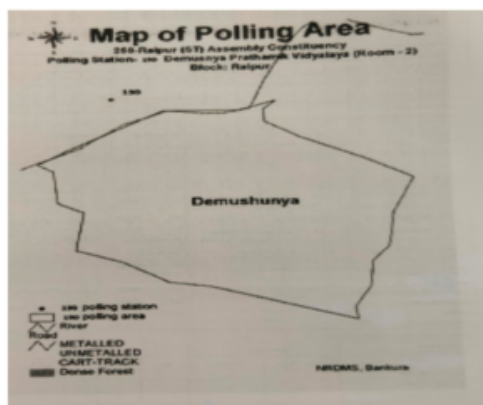

Nazri Naksha