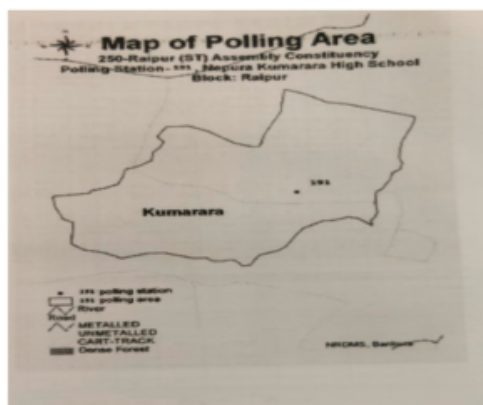

Nazri Naksha