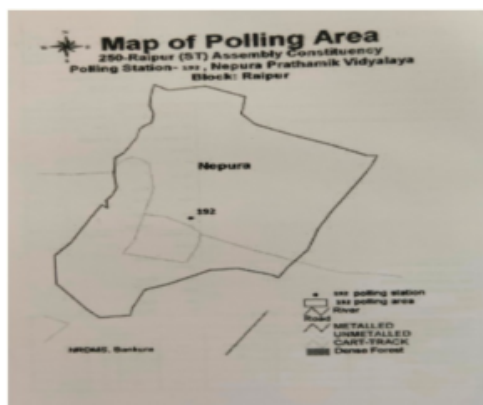

Nazri Naksha