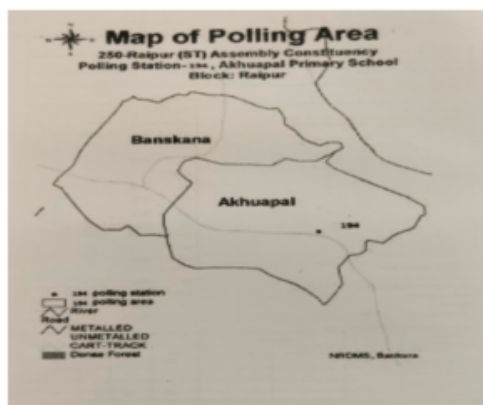

Nazri Naksha