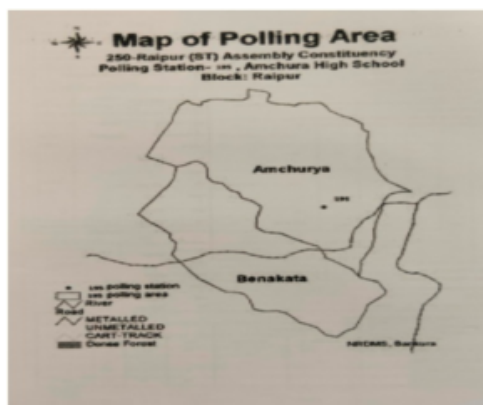

Nazri Naksha