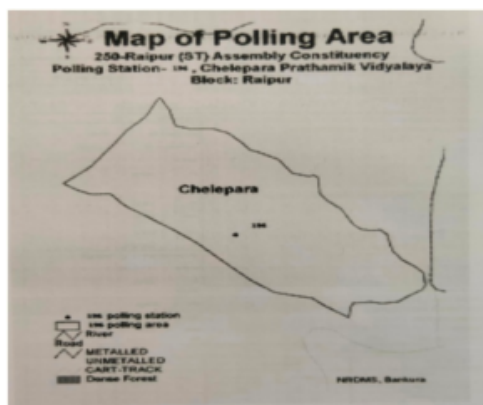

Nazri Naksha