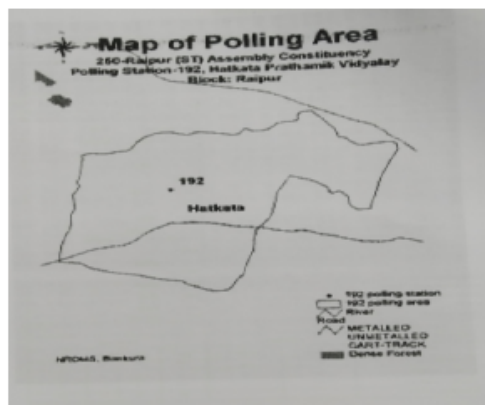

Nazri Naksha