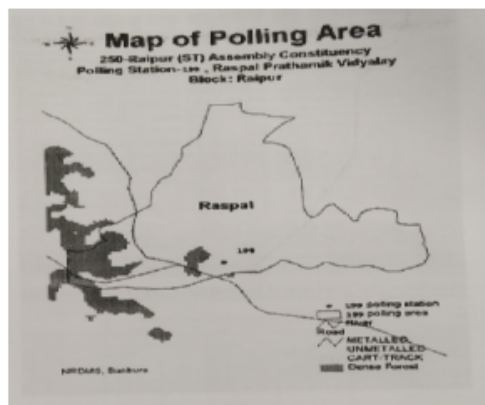

Nazri Naksha