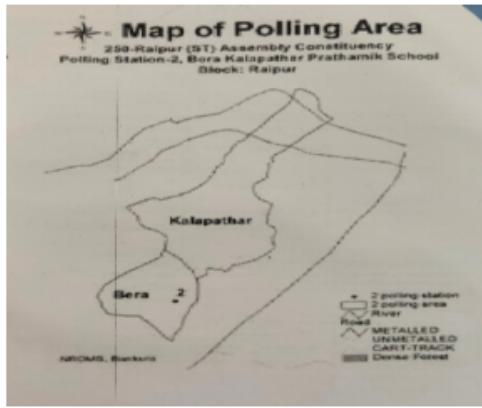

Nazri Naksha