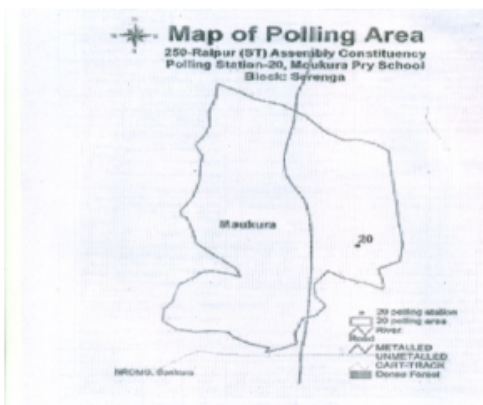

Nazri Naksha