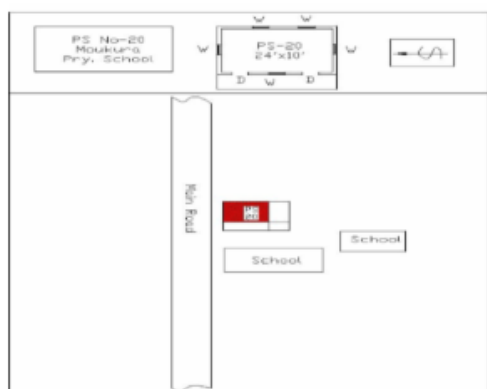

নির্বাচক নিবন্ধন আধিকারিকের স্বাক্ষর

Nazri Naksha

Google Map View

Polling Station Building Front View

Polling Station Front View

Cad View

Key MAP View

1 নাম : অমিতা কামিল্যা স্বামীর নাম: স্বপন কর্মকার বাড়ির নং : n0130 বয়স : 48 লিঙ্গ : মহিলা	DFT2511673 ফটো উপলব্ধ	2 নাম : স্বপন কর্মকার পিতার নাম: চৈতন্য কর্মকার বাড়ির নং : n0130 বয়স : 52 লিঙ্গ : পুরুষ	DFT2407781 ফটো উপলব্ধ	3 নাম : পারুল কর্মকার স্বামীর নাম: চৈতন্য কর্মকার বাড়ির নং : n0130 বয়স : 78 লিঙ্গ : মহিলা	WB/36/245/501387 ফটো উপলব্ধ
4 নাম : শিপ্রা কর্মকার পিতার নাম: স্বপন কর্মকার বাড়ির নং : এন0130 বয়স : 21 লিঙ্গ : মহিলা	UVG2220309 ফটো উপলব্ধ	5 নাম : বিবেকানন্দ কর্মকার পিতার নাম: সুধাংশু কর্মকার বাড়ির নং : n0129 বয়স : 40 লিঙ্গ : পুরুষ	DFT2407807 ফটো উপলব্ধ	6 নাম : কাজল কর্মকার স্বামীর নাম: সুধাংশু কর্মকার বাড়ির নং : n0129 বয়স : 67 লিঙ্গ : মহিলা	WB/36/245/501184 ফটো উপলব্ধ
7 নাম : সুধাংশু কর্মকার পিতার নাম: জ্যোতিন্দ্র কর্মকার বাড়ির নং : n0129 বয়স : 79 লিঙ্গ : পুরুষ	WB/36/245/501161 ফটো উপলব্ধ	8 নাম : মানসী কর্মকার স্বামীর নাম: উত্তম কর্মকার বাড়ির নং : n0128 বয়স : 38 লিঙ্গ : মহিলা	DFT2627388 ফটো উপলব্ধ	9 নাম : উত্তম কুমার কর্মকার পিতার নাম: ফণিভূষণ কর্মকার বাড়ির নং : n0128 বয়স : 49 লিঙ্গ : পুরুষ	WB/36/245/501251 ফটো উপলব্ধ
10 নাম : কুমকুম কর্মকার স্বামীর নাম: গৌতম কর্মকার বাড়ির নং : n0128 বয়স : 53 লিঙ্গ : মহিলা	DFT2133916 ফটো উপলব্ধ	11 নাম : গৌতম কর্মকার পিতার নাম: ফণিভূষণ কর্মকার বাড়ির নং : n0128 বয়স : 51 লিঙ্গ : পুরুষ	WB/36/245/501422 ফটো উপলব্ধ	12 নাম : নোতন কর্মকার স্বামীর নাম: ফণিভূষণ কর্মকার বাড়ির নং : n0128 বয়স : 72 লিঙ্গ : মহিলা	WB/36/245/501183 ফটো উপলব্ধ
13 নাম : ফণিভূষণ কর্মকার পিতার নাম: জ্যোতিন্দ্র কর্মকার বাড়ির নং : n0128 বয়স : 92 লিঙ্গ : পুরুষ	WB/36/245/501003 ফটো উপলব্ধ	14 নাম : সুকর্চাঁদ মান্ডি পিতার নাম: দুর্গাচরণ মান্ডি বাড়ির নং : n0089 বয়স : 50 লিঙ্গ : পুরুষ	DFT2407757 ফটো উপলব্ধ	15 নাম : জ্যোৎস্না কর্মকার স্বামীর নাম: রবি কর্মকার বাড়ির নং : n0043 বয়স : 58 লিঙ্গ : মহিলা	WB/36/245/501096 ফটো উপলব্ধ
16 নাম : রবি কর্মকার পিতার নাম: গোবিন্দ কর্মকার বাড়ির নং : n0043 বয়স : 64 লিঙ্গ : পুরুষ	WB/36/245/501135 ফটো উপলব্ধ	17 নাম : কৃষ্ণা কর্মকার স্বামীর নাম: গোবিন্দ কর্মকার বাড়ির নং : n0042 বয়স : 67 লিঙ্গ : মহিলা	WB/36/245/501188 ফটো উপলব্ধ	18 নাম : গুরুপদ কর্মকার পিতার নাম: বীরেন্দ্রনাথ কর্মকার বাড়ির নং : n0035 বয়স : 32 লিঙ্গ : পুরুষ	UVG1280551 ফটো উপলব্ধ
19 নাম : মুরলী কর্মকার পিতার নাম: বীরেন্দ্রনাথ কর্মকার বাড়ির নং : n0035 বয়স : 42 লিঙ্গ : পুরুষ	DFT2408433 ফটো উপলব্ধ	20 নাম : পূর্ণিমা কর্মকার স্বামীর নাম: বিদ্যুৎ কর্মকার বাড়ির নং : n0035 বয়স : 39 লিঙ্গ : মহিলা	DFT2511608 ফটো উপলব্ধ	21 নাম : বিদ্যুৎ কর্মকার পিতার নাম: বীরেন্দ্র কর্মকার বাড়ির নং : n0035 বয়স : 47 লিঙ্গ : পুরুষ	DFT2407872 ফটো উপলব্ধ
22 নাম : ভারতী কর্মকার স্বামীর নাম: বীরেন্দ্র কর্মকার বাড়ির নং : n0035 বয়স : 66 লিঙ্গ : মহিলা	DFT1124627 ফটো উপলব্ধ	23 নাম : বীরেন্দ্রনাথ কর্মকার পিতার নাম: সুরেন্দ্র নাথ কর্মকার বাড়ির নং : n0035 বয়স : 76 লিঙ্গ : পুরুষ	UVG2197648 ফটো উপলব্ধ	24 নাম : মঙ্গলা কর্মকার স্বামীর নাম: পরিমল কর্মকার বাড়ির নং : n0034 বয়স : 36 লিঙ্গ : মহিলা	UVG1357201 ফটো উপলব্ধ
25 নাম : সাধন কর্মকার পিতার নাম: বৃন্দাবন কর্মকার বাড়ির নং : n0034 বয়স : 37 লিঙ্গ : পুরুষ	UVG0085753 ফটো উপলব্ধ	26 নাম : পরীমল কর্মকার পিতার নাম: বৃন্দাবন কর্মকার বাড়ির নং : n0034 বয়স : 42 লিঙ্গ : পুরুষ	DFT2407773 ফটো উপলব্ধ	27 নাম : প্রতিমা কর্মকার স্বামীর নাম: বৃন্দাবন কর্মকার বাড়ির নং : n0034 বয়স : 66 লিঙ্গ : মহিলা	WB/36/245/501067 ফটো উপলব্ধ
28 নাম : মুক্তালতা কর্মকার স্বামীর নাম: ভোলানাথ কর্মকার বাড়ির নং : n0033 বয়স : 52 লিঙ্গ : মহিলা	DFT1126416 ফটো উপলব্ধ	29 নাম : ভোলানাথ কর্মকার পিতার নাম: নগেন্দ্র কর্মকার বাড়ির নং : n0033 বয়স : 59 লিঙ্গ : পুরুষ	WB/36/245/501356 ফটো উপলব্ধ	30 নাম : পুষ্প কর্মকার স্বামীর নাম: রঘু কর্মকার বাড়ির নং : n0033 বয়স : 61 লিঙ্গ : মহিলা	WB/36/245/501069 ফটো উপলব্ধ