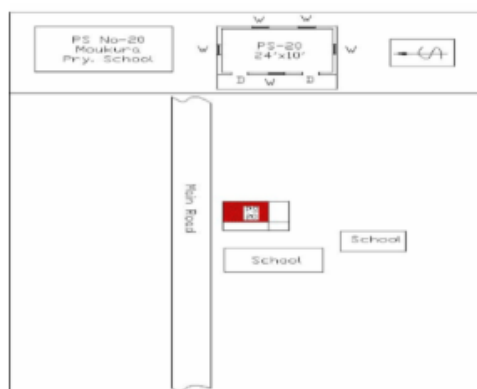

নির্বাচক নিবন্ধন আধিকারিকের স্বাক্ষর

Nazri Naksha

Google Map View

Polling Station Building Front View

Polling Station Front View

Cad View

Key MAP View

1 নাম : অমিতা কামিল্যা স্বামীর নাম: স্বপন কর্মকার বাড়ির নং : n0130 বয়স : 48 লিঙ্গ : মহিলা	DFT2511673 ফটো উপলব্ধ	2 নাম : স্বপন কর্মকার পিতার নাম: চৈতন্য কর্মকার বাড়ির নং : n0130 বয়স : 52 লিঙ্গ : পুরুষ	DFT2407781 ফটো উপলব্ধ	3 নাম : পারুল কর্মকার স্বামীর নাম: চৈতন্য কর্মকার বাড়ির নং : n0130 বয়স : 78 লিঙ্গ : মহিলা	WB/36/245/501387 ফটো উপলব্ধ
4 নাম : শিপ্রা কর্মকার পিতার নাম: স্বপন কর্মকার বাড়ির নং : এন0130 বয়স : 21 লিঙ্গ : মহিলা	UVG2220309 ফটো উপলব্ধ	5 নাম : বিবেকানন্দ কর্মকার পিতার নাম: সুধাংশু কর্মকার বাড়ির নং : n0129 বয়স : 40 লিঙ্গ : পুরুষ	DFT2407807 ফটো উপলব্ধ	6 নাম : কাজল কর্মকার স্বামীর নাম: সুধাংশু কর্মকার বাড়ির নং : n0129 বয়স : 67 লিঙ্গ : মহিলা	WB/36/245/501184 ফটো উপলব্ধ
7 নাম : সুধাংশু কর্মকার পিতার নাম: জ্যোতিন্দ্র কর্মকার বাড়ির নং : n0129 বয়স : 79 লিঙ্গ : পুরুষ	WB/36/245/501161 ফটো উপলব্ধ	8 নাম : মানসী কর্মকার স্বামীর নাম: উত্তম কর্মকার বাড়ির নং : n0128 বয়স : 38 লিঙ্গ : মহিলা	DFT2627388 ফটো উপলব্ধ	9 নাম : উত্তম কুমার কর্মকার পিতার নাম: ফণিভূষণ কর্মকার বাড়ির নং : n0128 বয়স : 49 লিঙ্গ : পুরুষ	WB/36/245/501251 ফটো উপলব্ধ
10 নাম : কুমকুম কর্মকার স্বামীর নাম: গৌতম কর্মকার বাড়ির নং : n0128 বয়স : 53 লিঙ্গ : মহিলা	DFT2133916 ফটো উপলব্ধ	11 নাম : গৌতম কর্মকার পিতার নাম: ফণিভূষণ কর্মকার বাড়ির নং : n0128 বয়স : 51 লিঙ্গ : পুরুষ	WB/36/245/501422 ফটো উপলব্ধ	12 নাম : নোতন কর্মকার স্বামীর নাম: ফণিভূষণ কর্মকার বাড়ির নং : n0128 বয়স : 72 লিঙ্গ : মহিলা	WB/36/245/501183 ফটো উপলব্ধ
13 নাম : ফণিভূষণ কর্মকার পিতার নাম: জ্যোতিন্দ্র কর্মকার বাড়ির নং : n0128 বয়স : 92 লিঙ্গ : পুরুষ	WB/36/245/501003 ফটো উপলব্ধ	14 নাম : সুকর্চাঁদ মান্ডি পিতার নাম: দুর্গাচরণ মান্ডি বাড়ির নং : n0089 বয়স : 50 লিঙ্গ : পুরুষ	DFT2407757 ফটো উপলব্ধ	15 নাম : জ্যোৎস্না কর্মকার স্বামীর নাম: রবি কর্মকার বাড়ির নং : n0043 বয়স : 58 লিঙ্গ : মহিলা	WB/36/245/501096 ফটো উপলব্ধ
16 নাম : রবি কর্মকার পিতার নাম: গোবিন্দ কর্মকার বাড়ির নং : n0043 বয়স : 64 লিঙ্গ : পুরুষ	WB/36/245/501135 ফটো উপলব্ধ	17 নাম : কৃষ্ণা কর্মকার স্বামীর নাম: গোবিন্দ কর্মকার বাড়ির নং : n0042 বয়স : 67 লিঙ্গ : মহিলা	WB/36/245/501188 ফটো উপলব্ধ	18 নাম : গুরুপদ কর্মকার পিতার নাম: বীরেন্দ্রনাথ কর্মকার বাড়ির নং : n0035 বয়স : 32 লিঙ্গ : পুরুষ	UVG1280551 ফটো উপলব্ধ
19 নাম : মুরলী কর্মকার পিতার নাম: বীরেন্দ্রনাথ কর্মকার বাড়ির নং : n0035 বয়স : 42 লিঙ্গ : পুরুষ	DFT2408433 ফটো উপলব্ধ	20 নাম : পূর্ণিমা কর্মকার স্বামীর নাম: বিদ্যুৎ কর্মকার বাড়ির নং : n0035 বয়স : 39 লিঙ্গ : মহিলা	DFT2511608 ফটো উপলব্ধ	21 নাম : বিদ্যুৎ কর্মকার পিতার নাম: বীরেন্দ্র কর্মকার বাড়ির নং : n0035 বয়স : 47 লিঙ্গ : পুরুষ	DFT2407872 ফটো উপলব্ধ
22 নাম : ভারতী কর্মকার স্বামীর নাম: বীরেন্দ্র কর্মকার বাড়ির নং : n0035 বয়স : 66 লিঙ্গ : মহিলা	DFT1124627 ফটো উপলব্ধ	23 নাম : বীরেন্দ্রনাথ কর্মকার পিতার নাম: সুরেন্দ্র নাথ কর্মকার বাড়ির নং : n0035 বয়স : 76 লিঙ্গ : পুরুষ	UVG2197648 ফটো উপলব্ধ	24 নাম : মঙ্গলা কর্মকার স্বামীর নাম: পরিমল কর্মকার বাড়ির নং : n0034 বয়স : 36 লিঙ্গ : মহিলা	UVG1357201 ফটো উপলব্ধ
25 নাম : সাধন কর্মকার পিতার নাম: বৃন্দাবন কর্মকার বাড়ির নং : n0034 বয়স : 37 লিঙ্গ : পুরুষ	UVG0085753 ফটো উপলব্ধ	26 নাম : পরীমল কর্মকার পিতার নাম: বৃন্দাবন কর্মকার বাড়ির নং : n0034 বয়স : 42 লিঙ্গ : পুরুষ	DFT2407773 ফটো উপলব্ধ	27 নাম : প্রতিমা কর্মকার স্বামীর নাম: বৃন্দাবন কর্মকার বাড়ির নং : n0034 বয়স : 66 লিঙ্গ : মহিলা	WB/36/245/501067 ফটো উপলব্ধ
28 নাম : মুক্তালতা কর্মকার স্বামীর নাম: ভোলানাথ কর্মকার বাড়ির নং : n0033 বয়স : 52 লিঙ্গ : মহিলা	DFT1126416 ফটো উপলব্ধ	29 নাম : ভোলানাথ কর্মকার পিতার নাম: নগেন্দ্র কর্মকার বাড়ির নং : n0033 বয়স : 59 লিঙ্গ : পুরুষ	WB/36/245/501356 ফটো উপলব্ধ	30 নাম : পুষ্প কর্মকার স্বামীর নাম: রঘু কর্মকার বাড়ির নং : n0033 বয়স : 61 লিঙ্গ : মহিলা	WB/36/245/501069 ফটো উপলব্ধ