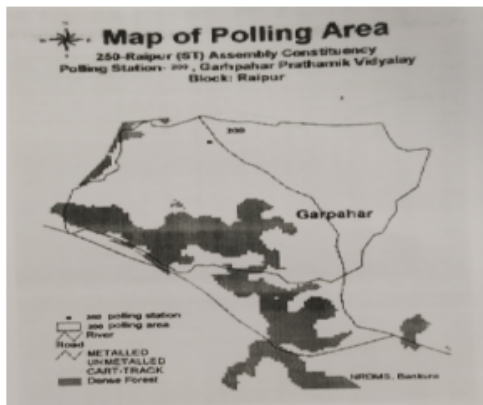

Nazri Naksha